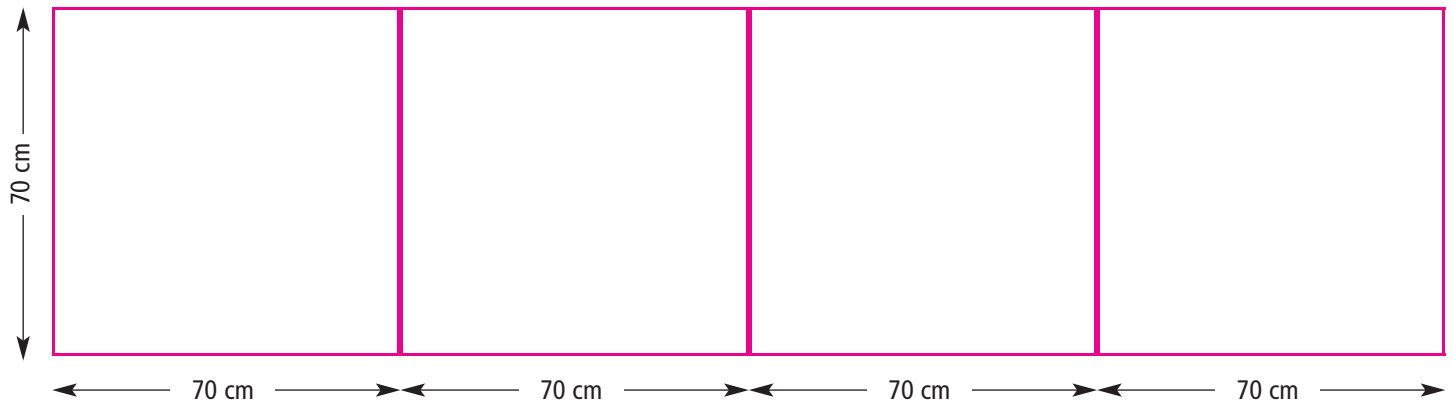

«We create your marketing displays.»

Jede Platte wird umlaufend 6 mm durch die Schienenführung verdeckt.

Foto: butterfly 1/8

Bitte legen Sie Ihr Dokument im Maßstab 1:10 :

**142 mm x 202 mm**

In diesem Maß sind schon umlaufend 1 cm Beschnitt, bezogen auf das Endmaß, enthalten.

In diesem Maß sind schon umlaufend 1 cm Beschnitt, bezogen auf das Endmaß, enthalten.

**Butterfly® 1/6**

«We create your marketing displays.»

Jede Platte wird umlaufend 6 mm durch die Schienenführung verdeckt.

Foto: butterfly 1/8

Bitte legen Sie Ihr Dokument im Maßstab 1:10 :

**282 mm x 202 mm**

In diesem Maß sind schon umlaufend 1 cm Beschnitt, bezogen auf das Endmaß, enthalten.

**Butterfly® 1/8**

«We create your marketing displays.»

**282 mm x 32 mm**

**282 mm x 52 mm**

**282 mm x 72 mm**

Jede Platte wird umlaufend 6 mm durch die Schienenführung verdeckt.

Bitte legen Sie Ihr Dokument im Maßstab 1:10, mit jeweils umlaufend 1 cm Beschnitt (bezogen auf das Endmaß).