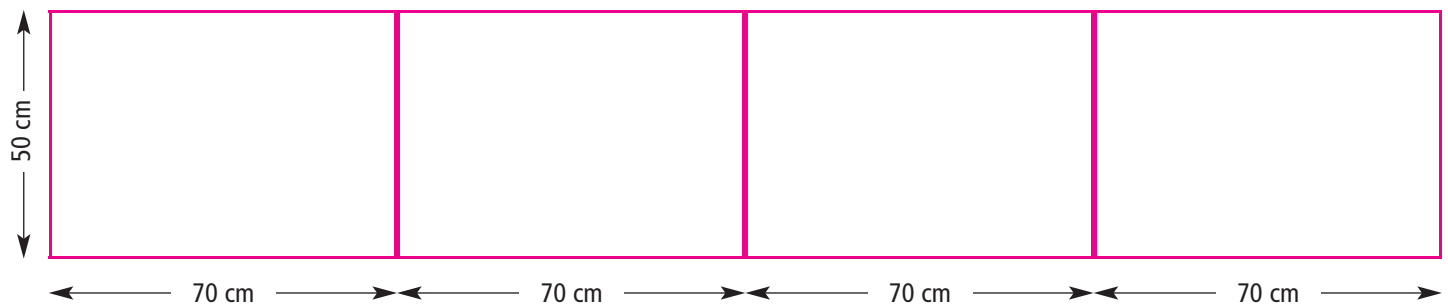

«We create your marketing displays.»

Jede Platte wird umlaufend 6 mm durch die Schienenführung verdeckt.

Foto: butterfly 1/8

Bitte legen Sie Ihr Dokument im Maßstab 1:10 :

**142 mm x 202 mm**

In diesem Maß sind schon umlaufend 1 cm Beschnitt, bezogen auf das Endmaß, enthalten.

In diesem Maß sind schon umlaufend 1 cm Beschnitt, bezogen auf das Endmaß, enthalten.

**Butterfly® 1/6**

«We create your marketing displays.»

Jede Platte wird umlaufend 6 mm durch die Schienenführung verdeckt.

Foto: butterfly 1/8

Bitte legen Sie Ihr Dokument im Maßstab 1:10 :

**282 mm x 202 mm**

In diesem Maß sind schon umlaufend 1 cm Beschnitt, bezogen auf das Endmaß, enthalten.

**Butterfly® 1/8**

«We create your marketing displays.»

**282 mm x 32 mm**

**282 mm x 52 mm**

**282 mm x 72 mm**

Jede Platte wird umlaufend 6 mm durch die Schienenführung verdeckt.

Bitte legen Sie Ihr Dokument im Maßstab 1:10, mit jeweils umlaufend 1 cm Beschnitt (bezogen auf das Endmaß).