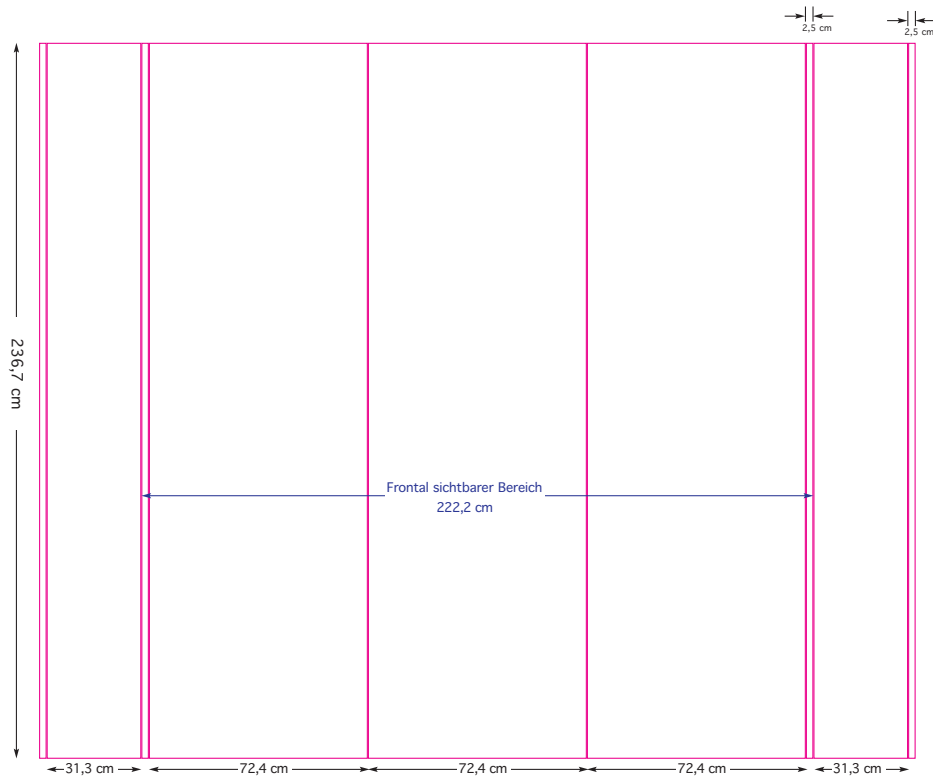

«We create your marketingdisplays.»

Panelmaße

Draufsicht

Abb. Prestige Wave mit Endkappen und einer Vitrine

Bitte legen Sie Ihr Dokument im Maßstab 1:10 an :

460,8 mm x 238,7 mm

In diesem Maß sind schon umlaufend 1cm Beschnitt, bezogen auf das Endmaß, enthalten.

Expofix® Prestige® 3x2 F (mit geraden Endkappen)

«We create your marketing displays.»

Panelmaße

Draufsicht

Bitte legen Sie Ihr Dokument im Maßstab 1:10 an :

316 mm x 238,7 mm

In diesem Maß sind schon umlaufend 1cm Beschnitt, bezogen auf das Endmaß, enthalten.

Expofix[®] Prestige[®] 3x3 C

«We create your marketing displays.»

Panelmaße

Draufsicht

Bitte legen Sie Ihr Dokument im Maßstab 1:10 an :

291,8 mm x 238,7 mm

In diesem Maß sind schon umlaufend 1cm Beschnitt, bezogen auf das Endmaß, enthalten.

Expofix® Prestige® 3x3 F

«We create your marketing displays.»

Panelmaße

Draufsicht

Bitte legen Sie Ihr Dokument im Maßstab 1:10 an :

308,6 mm x 238,7 mm

In diesem Maß sind schon umlaufend 1cm Beschnitt, bezogen auf das Endmaß, enthalten.