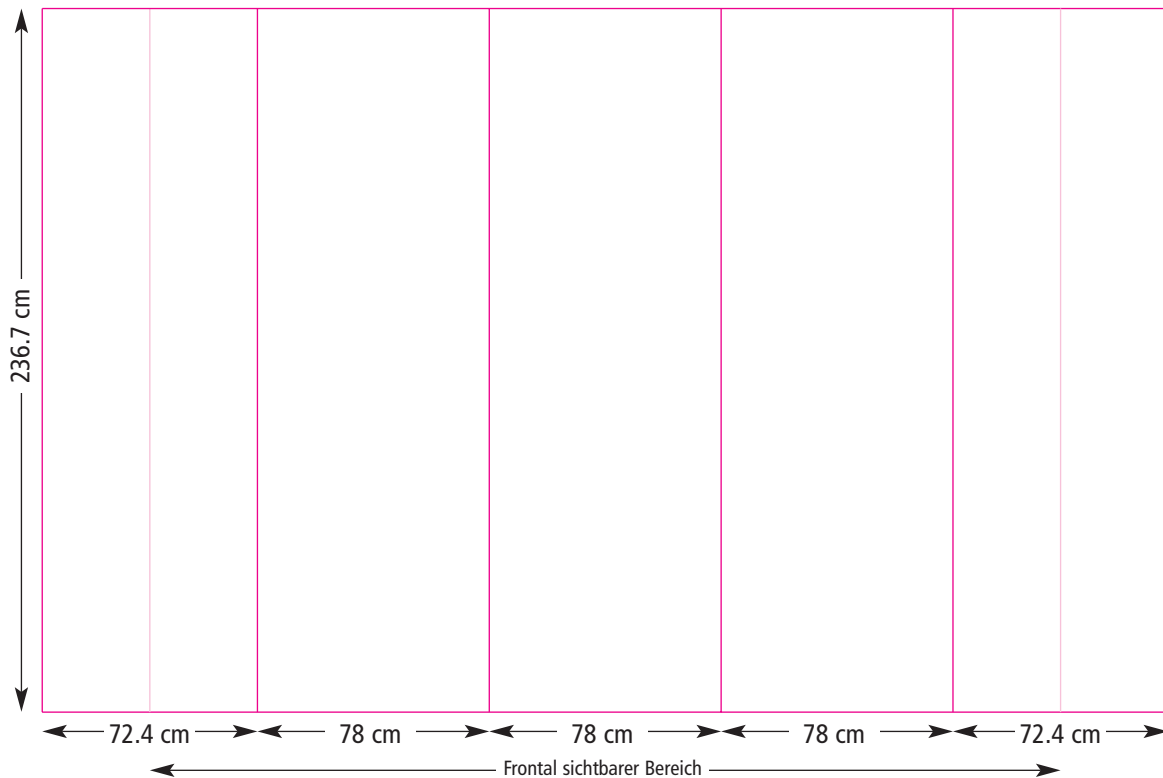

«We create your marketing displays.»

Bitte legen Sie Ihr Dokument im Maßstab 1:10 :

380,8 mm x 238,7 mm

In diesem Maß sind schon umlaufend 1 cm Beschnitt, bezogen auf das Endmaß, enthalten.

Expofix® Prestige® 3x3 F