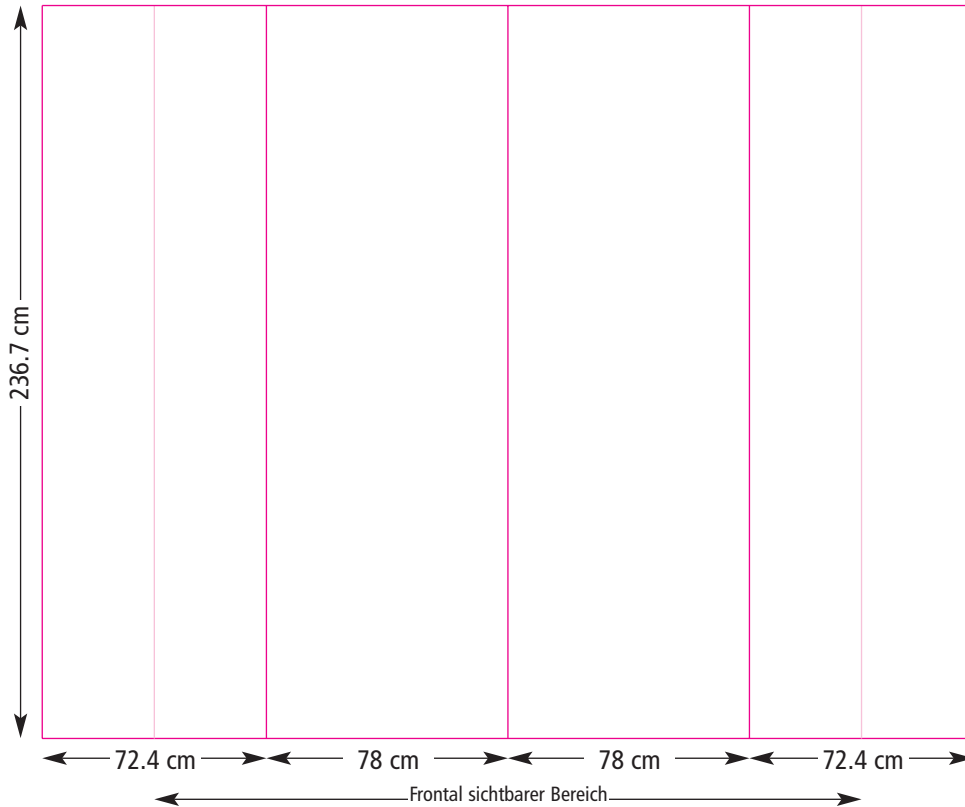

«We create your marketing displays.»

Bitte legen Sie Ihr Dokument im Maßstab 1:10 :

302,8 mm x 238,7 mm

In diesem Maß sind schon umlaufend 1cm Beschnitt, bezogen auf das Endmaß, enthalten.

Expofix® Prestige® 3x2 F