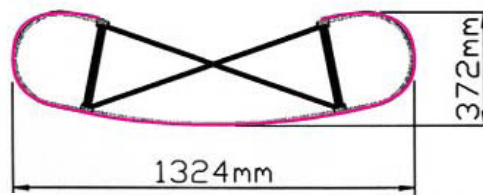

«We create your marketingdisplays.»

Panelmaße

Draufsicht

Abb. Prestige Wave mit Endkappen und einer Vitrine

Bitte legen Sie Ihr Dokument im Maßstab 1:10 an :

460,8 mm x 238,7 mm

In diesem Maß sind schon umlaufend 1cm Beschnitt, bezogen auf das Endmaß, enthalten.

Expofix® Prestige® 3x1 C (mit geraden Endkappen)

«We create your marketing displays.»

Bitte legen Sie Ihr Dokument im Maßstab 1:10 :

224,8 mm x 238,7 mm

In diesem Maß sind schon umlaufend 1cm Beschnitt, bezogen auf das Endmaß, enthalten.

Expofix® Prestige® 3x1 F

«We create your marketing displays.»

Bitte legen Sie Ihr Dokument im Maßstab 1:10 an :

152,6 mm x 238,7 mm

In diesem Maß sind schon umlaufend 1cm Beschnitt, bezogen auf das Endmaß, enthalten.

Expofix® Prestige® 3x1 F (mit geraden Endkappen)

«We create your marketing displays.»

Panelmaße

Draufsicht

Bitte legen Sie Ihr Dokument im Maßstab 1:10 an :

231,4 mm x 238,7 mm

In diesem Maß sind schon umlaufend 1cm Beschnitt, bezogen auf das Endmaß, enthalten.