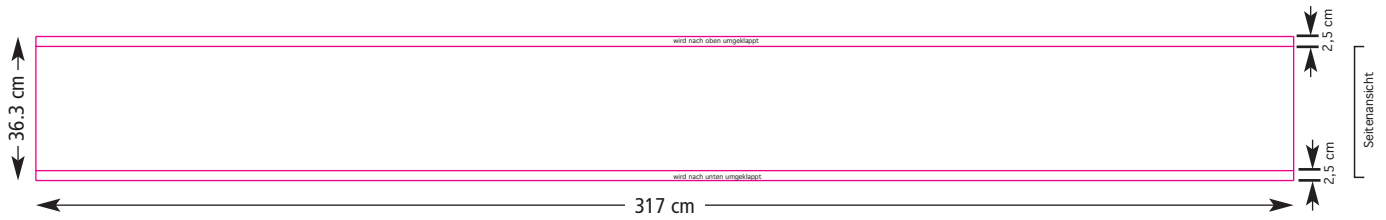

«We create your marketingdisplays.»

Panelmaße

Draufsicht

Abb. Prestige Wave mit Endkappen und einer Vitrine

Bitte legen Sie Ihr Dokument im Maßstab 1:10 an :

460,8 mm x 238,7 mm

In diesem Maß sind schon umlaufend 1cm Beschnitt, bezogen auf das Endmaß, enthalten.

Expofix® Prestige® 3x4 F

«We create your marketing displays.»

Panelmaße

Draufsicht

Bitte legen Sie Ihr Dokument im Maßstab 1:10 an :

386,6 mm x 238,7 mm

In diesem Maß sind schon umlaufend 1cm Beschnitt, bezogen auf das Endmaß, enthalten.

Prestige[®] Header (2 Felder)

«We create your marketing displays.»

Foto: Prestige Header 3 felder

Bitte legen Sie Ihr Dokument im Maßstab 1:10 :

241 mm x 38,3 mm

In diesem Maß sind schon umlaufend 1 cm Beschnitt, bezogen auf das Endmaß, enthalten.

Prestige[®] Header (3 Felder)

«We create your marketing displays.»

Foto: Prestige Header 3 felder

Bitte legen Sie Ihr Dokument im Maßstab 1:10 :

319 mm x 38,3 mm

In diesem Maß sind schon umlaufend 1 cm Beschnitt, bezogen auf das Endmaß, enthalten.