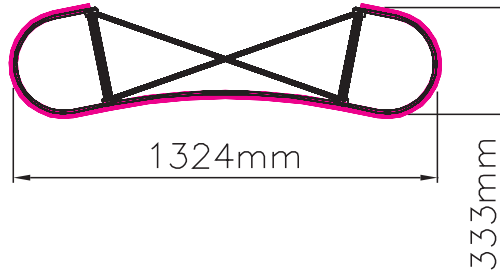

«We create your marketingdisplays.»

Panelmaße

Draufsicht

Abb. Prestige Wave mit Endkappen und einer Vitrine

Bitte legen Sie Ihr Dokument im Maßstab 1:10 an :

460,8 mm x 238,7 mm

In diesem Maß sind schon umlaufend 1cm Beschnitt, bezogen auf das Endmaß, enthalten.

Expofix[®] Prestige[®] Wave

«We create your marketing displays.»

Bitte legen Sie Ihr Dokument im Maßstab 1:10 :

219,2 mm x 238,7 mm

In diesem Maß sind schon umlaufend 1cm Beschnitt, bezogen auf das Endmaß, enthalten.

Expofix[®] Prestige[®] 3x1 C

«We create your marketing displays.»

Bitte legen Sie Ihr Dokument im Maßstab 1:10 an :

147 mm x 238,7 mm

In diesem Maß sind schon umlaufend 1cm Beschnitt, bezogen auf das Endmaß, enthalten.

Expofix® Prestige® 3x1 C (mit geraden Endkappen)

«We create your marketing displays.»

Bitte legen Sie Ihr Dokument im Maßstab 1:10 :

224,8 mm x 238,7 mm

In diesem Maß sind schon umlaufend 1cm Beschnitt, bezogen auf das Endmaß, enthalten.