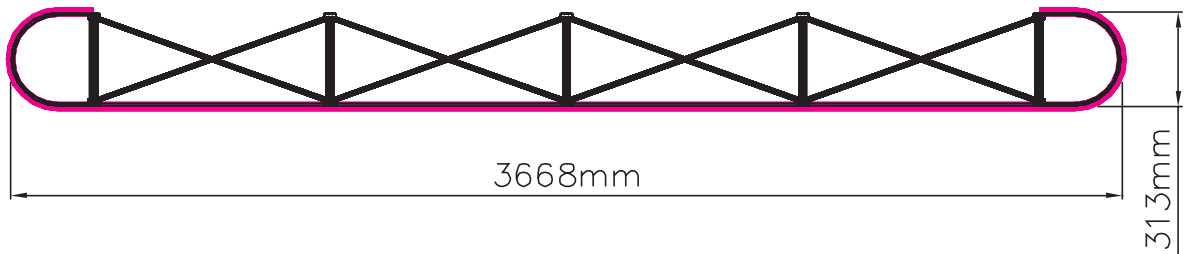

«We create your marketing displays.»

Bitte legen Sie Ihr Dokument im Maßstab 1:10 :

458,8 mm x 238,7 mm

In diesem Maß sind schon umlaufend 1cm Beschnitt, bezogen auf das Endmaß, enthalten.

Expofix® Prestige® 3x4 F