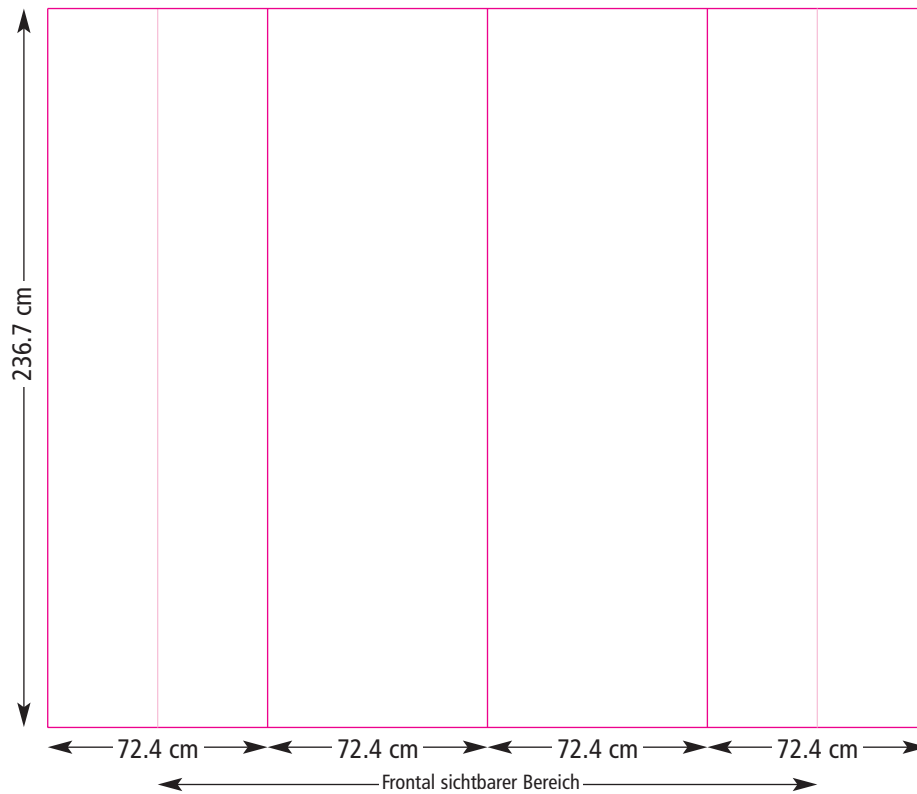

«We create your marketing displays.»

Bitte legen Sie Ihr Dokument im Maßstab 1:10 :

291,6 mm x 238,7 mm

In diesem Maß sind schon umlaufend 1 cm Beschnitt, bezogen auf das Endmaß, enthalten.

Expofix® Prestige® 3x2 C