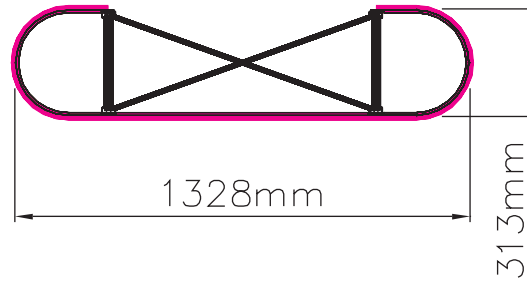

«We create your marketingdisplays.»

Panelmaße

Draufsicht

Abb. Prestige Wave mit Endkappen und einer Vitrine

Bitte legen Sie Ihr Dokument im Maßstab 1:10 an :

460,8 mm x 238,7 mm

In diesem Maß sind schon umlaufend 1cm Beschnitt, bezogen auf das Endmaß, enthalten.

Expofix[®] Prestige[®] Wave

«We create your marketing displays.»

Bitte legen Sie Ihr Dokument im Maßstab 1:10 :

219,2 mm x 238,7 mm

In diesem Maß sind schon umlaufend 1cm Beschnitt, bezogen auf das Endmaß, enthalten.

Expofix[®] Prestige[®] 3x1 C

«We create your marketing displays.»

Bitte legen Sie Ihr Dokument im Maßstab 1:10 an :

147 mm x 238,7 mm

In diesem Maß sind schon umlaufend 1cm Beschnitt, bezogen auf das Endmaß, enthalten.

Expofix® Prestige® 3x1 C (mit geraden Endkappen)

«We create your marketing displays.»

Bitte legen Sie Ihr Dokument im Maßstab 1:10 :

224,8 mm x 238,7 mm

In diesem Maß sind schon umlaufend 1cm Beschnitt, bezogen auf das Endmaß, enthalten.