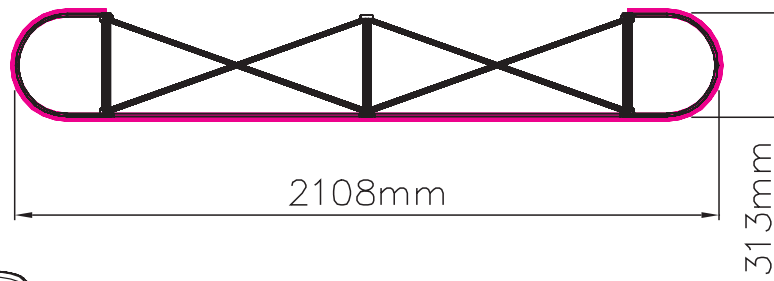

Expofix[®] Prestige[®] 3x2 C

«We create your marketing displays.»

Panelmaße

Draufsicht

Bitte legen Sie Ihr Dokument im Maßstab 1:10 an :

219,4 mm x 238,7 mm

In diesem Maß sind schon umlaufend 1cm Beschnitt, bezogen auf das Endmaß, enthalten.

Expofix® Prestige® 3x2 C (mit geraden Endkappen)

«We create your marketing displays.»

Bitte legen Sie Ihr Dokument im Maßstab 1:10 :

302,8 mm x 238,7 mm

In diesem Maß sind schon umlaufend 1cm Beschnitt, bezogen auf das Endmaß, enthalten.