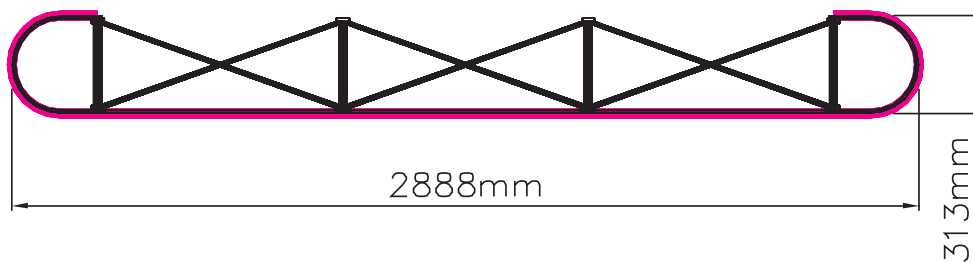

«We create your marketing displays.»

Bitte legen Sie Ihr Dokument im Maßstab 1:10 :

380,8 mm x 238,7 mm

In diesem Maß sind schon umlaufend 1 cm Beschnitt, bezogen auf das Endmaß, enthalten.

Expofix® Prestige® 3x3 F