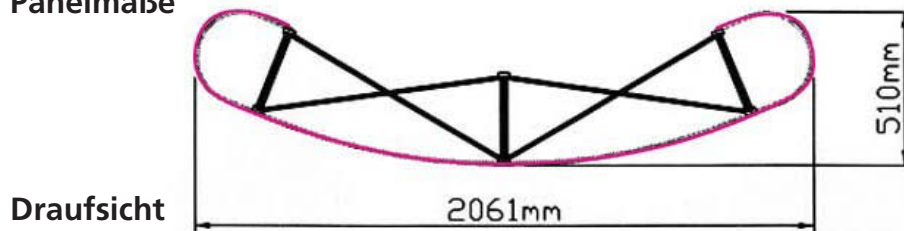

«We create your marketing displays.»

Panelmaße

Draufsicht

Bitte legen Sie Ihr Dokument im Maßstab 1:10 an :

316 mm x 238,7 mm

In diesem Maß sind schon umlaufend 1cm Beschnitt, bezogen auf das Endmaß, enthalten.

Expofix® Prestige® 3x2 C Rückbespannung