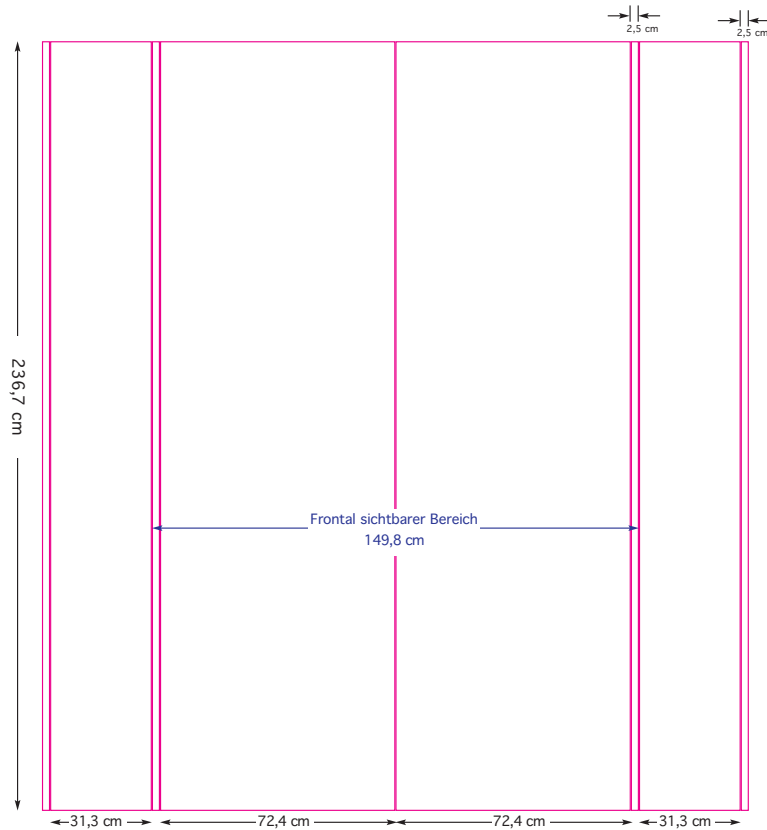

«We create your marketingdisplays.»

Panelmaße

Draufsicht

Abb. Prestige Wave mit Endkappen und einer Vitrine

Bitte legen Sie Ihr Dokument im Maßstab 1:10 an :

460,8 mm x 238,7 mm

In diesem Maß sind schon umlaufend 1cm Beschnitt, bezogen auf das Endmaß, enthalten.

Expofix® Prestige® 3x1 F (mit geraden Endkappen)

«We create your marketing displays.»

Panelmaße

Draufsicht

Bitte legen Sie Ihr Dokument im Maßstab 1:10 an :

231,4 mm x 238,7 mm

In diesem Maß sind schon umlaufend 1cm Beschnitt, bezogen auf das Endmaß, enthalten.

Expofix[®] Prestige[®] 3x2 C

«We create your marketing displays.»

Panelmaße

Draufsicht

Bitte legen Sie Ihr Dokument im Maßstab 1:10 an :

219,4 mm x 238,7 mm

In diesem Maß sind schon umlaufend 1cm Beschnitt, bezogen auf das Endmaß, enthalten.

Expofix® Prestige® 3x2 F (mit geraden Endkappen)

«We create your marketing displays.»

Panelmaße

Draufsicht

Bitte legen Sie Ihr Dokument im Maßstab 1:10 an :

316 mm x 238,7 mm

In diesem Maß sind schon umlaufend 1cm Beschnitt, bezogen auf das Endmaß, enthalten.