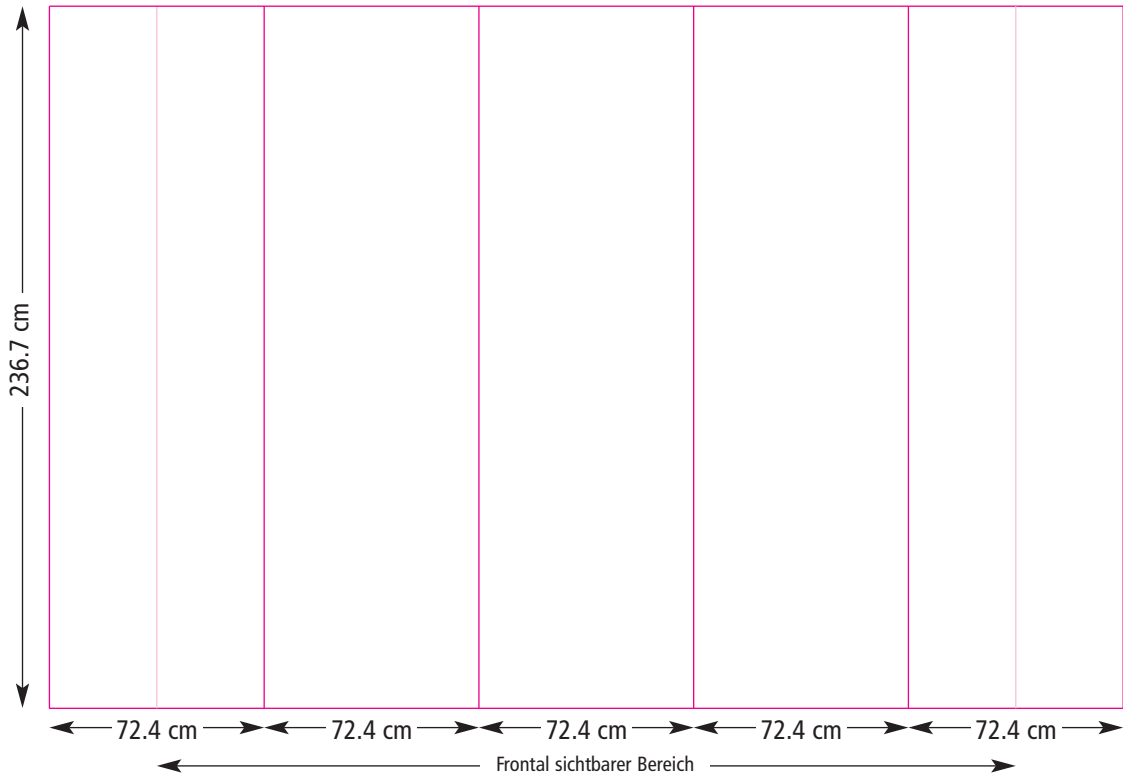

«We create your marketing displays.»

Bitte legen Sie Ihr Dokument im Maßstab 1:10 :

364 mm x 238,7 mm

In diesem Maß sind schon umlaufend 1 cm Beschnitt, bezogen auf das Endmaß, enthalten.

Expofix® Prestige® 3x3 C