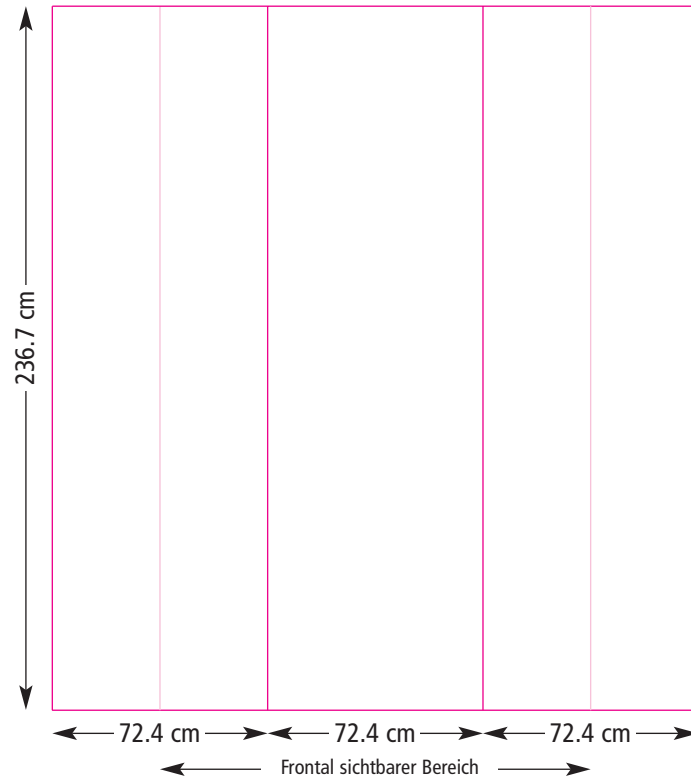

«We create your marketingdisplays.»

Panelmaße

Draufsicht

Abb. Prestige Wave mit Endkappen und einer Vitrine

Bitte legen Sie Ihr Dokument im Maßstab 1:10 an :

460,8 mm x 238,7 mm

In diesem Maß sind schon umlaufend 1cm Beschnitt, bezogen auf das Endmaß, enthalten.

Expofix[®] Prestige[®] Wave

«We create your marketing displays.»

Bitte legen Sie Ihr Dokument im Maßstab 1:10 :

219,2 mm x 238,7 mm

In diesem Maß sind schon umlaufend 1cm Beschnitt, bezogen auf das Endmaß, enthalten.

Expofix[®] Prestige[®] 3x1 C

«We create your marketing displays.»

Bitte legen Sie Ihr Dokument im Maßstab 1:10 an :

147 mm x 238,7 mm

In diesem Maß sind schon umlaufend 1cm Beschnitt, bezogen auf das Endmaß, enthalten.

Expofix® Prestige® 3x1 C (mit geraden Endkappen)

«We create your marketing displays.»

Bitte legen Sie Ihr Dokument im Maßstab 1:10 :

224,8 mm x 238,7 mm

In diesem Maß sind schon umlaufend 1cm Beschnitt, bezogen auf das Endmaß, enthalten.