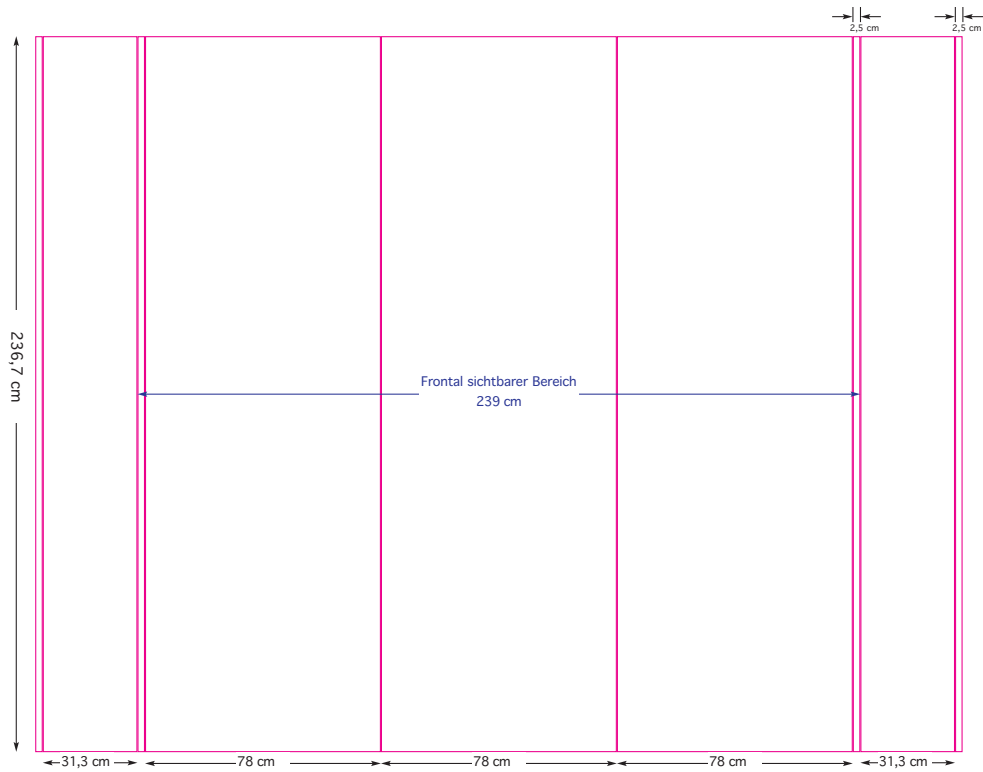

«We create your marketingdisplays.»

Panelmaße

Draufsicht

Abb. Prestige Wave mit Endkappen und einer Vitrine

Bitte legen Sie Ihr Dokument im Maßstab 1:10 an :

460,8 mm x 238,7 mm

In diesem Maß sind schon umlaufend 1cm Beschnitt, bezogen auf das Endmaß, enthalten.

Expofix[®] Prestige[®] 3x3 C

«We create your marketing displays.»

Panelmaße

Draufsicht

Bitte legen Sie Ihr Dokument im Maßstab 1:10 an :

291,8 mm x 238,7 mm

In diesem Maß sind schon umlaufend 1cm Beschnitt, bezogen auf das Endmaß, enthalten.

Expofix® Prestige® 3x3 F

«We create your marketing displays.»

Panelmaße

Draufsicht

Bitte legen Sie Ihr Dokument im Maßstab 1:10 an :

308,6 mm x 238,7 mm

In diesem Maß sind schon umlaufend 1cm Beschnitt, bezogen auf das Endmaß, enthalten.

Expofix® Prestige® 3x3 F (mit geraden Endkappen)

«We create your marketing displays.»

Panelmaße

Draufsicht

Bitte legen Sie Ihr Dokument im Maßstab 1:10 an :

400,6 mm x 238,7 mm

In diesem Maß sind schon umlaufend 1cm Beschnitt, bezogen auf das Endmaß, enthalten.