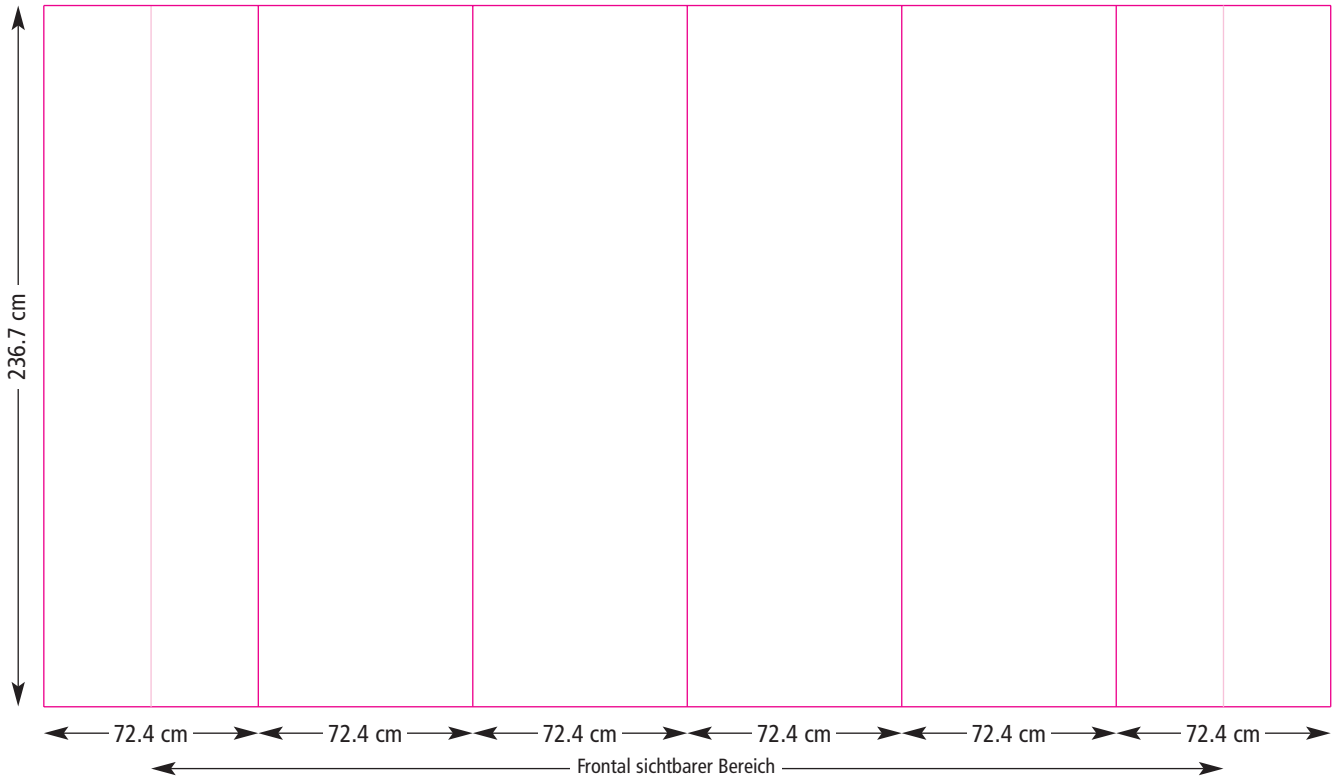

«We create your marketing displays.»

Bitte legen Sie Ihr Dokument im Maßstab 1:10 :

436,4 mm x 238,7 mm

In diesem Maß sind schon umlaufend 1 cm Beschnitt, bezogen auf das Endmaß, enthalten.

Expofix® Prestige® 3x4 C