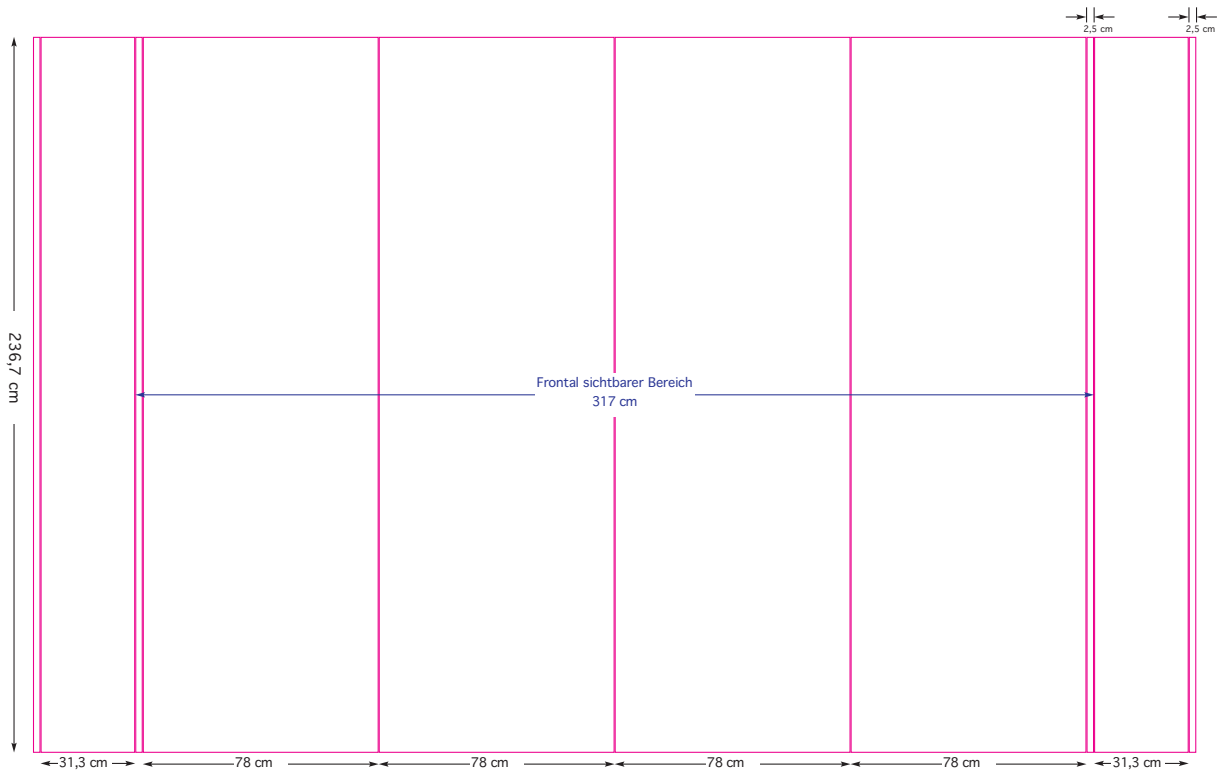

Expofix® Prestige® 3x4 C

«We create your marketing displays.»

Panelmaße

Draufsicht

Bitte legen Sie Ihr Dokument im Maßstab 1:10 an :

364,2 mm x 238,7 mm

In diesem Maß sind schon umlaufend 1cm Beschnitt, bezogen auf das Endmaß, enthalten.

Expofix® Prestige® 3x4 C (mit geraden Endkappen)

«We create your marketing displays.»

Bitte legen Sie Ihr Dokument im Maßstab 1:10 :

458,8 mm x 238,7 mm

In diesem Maß sind schon umlaufend 1cm Beschnitt, bezogen auf das Endmaß, enthalten.

Expofix® Prestige® 3x4 F

«We create your marketing displays.»

Panelmaße

Draufsicht

Bitte legen Sie Ihr Dokument im Maßstab 1:10 an :

386,6 mm x 238,7 mm

In diesem Maß sind schon umlaufend 1cm Beschnitt, bezogen auf das Endmaß, enthalten.

Expofix® Prestige® 3x4 F (mit geraden Endkappen)

«We create your marketing displays.»

Panelmaße

Draufsicht

Bitte legen Sie Ihr Dokument im Maßstab 1:10 an :

485,2 mm x 238,7 mm

In diesem Maß sind schon umlaufend 1cm Beschnitt, bezogen auf das Endmaß, enthalten.