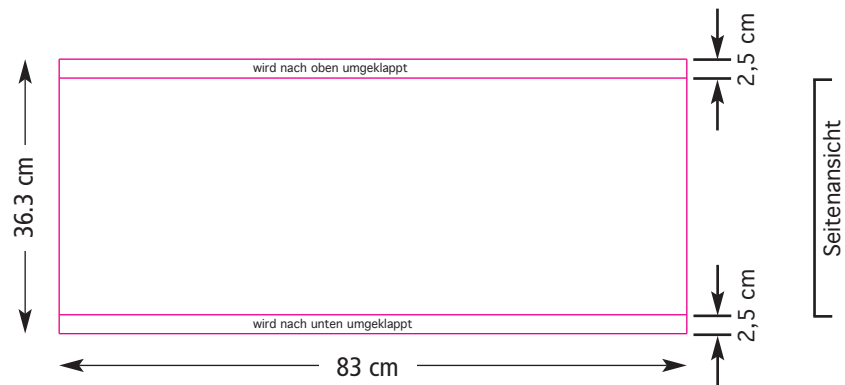

Expofix® Prestige® 3x4 F

«We create your marketing displays.»

Panelmaße

Draufsicht

Bitte legen Sie Ihr Dokument im Maßstab 1:10 an :

386,6 mm x 238,7 mm

In diesem Maß sind schon umlaufend 1cm Beschnitt, bezogen auf das Endmaß, enthalten.

Expofix® Prestige® 3x4 F (mit geraden Endkappen)

«We create your marketing displays.»

Panelmaße

Draufsicht

Bitte legen Sie Ihr Dokument im Maßstab 1:10 an :

485,2 mm x 238,7 mm

In diesem Maß sind schon umlaufend 1cm Beschnitt, bezogen auf das Endmaß, enthalten.

Expofix® Prestige® 3x4 C Rückbespannung

«We create your marketing displays.»

Foto: Prestige Header 3 felder

Bitte legen Sie Ihr Dokument im Maßstab 1:10 :

85 mm x 38,3 mm

In diesem Maß sind schon umlaufend 1 cm Beschnitt, bezogen auf das Endmaß, enthalten.

Prestige[®] Header (1 Feld)

«We create your marketing displays.»

Foto: Prestige Header 3 felder

Bitte legen Sie Ihr Dokument im Maßstab 1:10 :

163 mm x 38,3 mm

In diesem Maß sind schon umlaufend 1 cm Beschnitt, bezogen auf das Endmaß, enthalten.