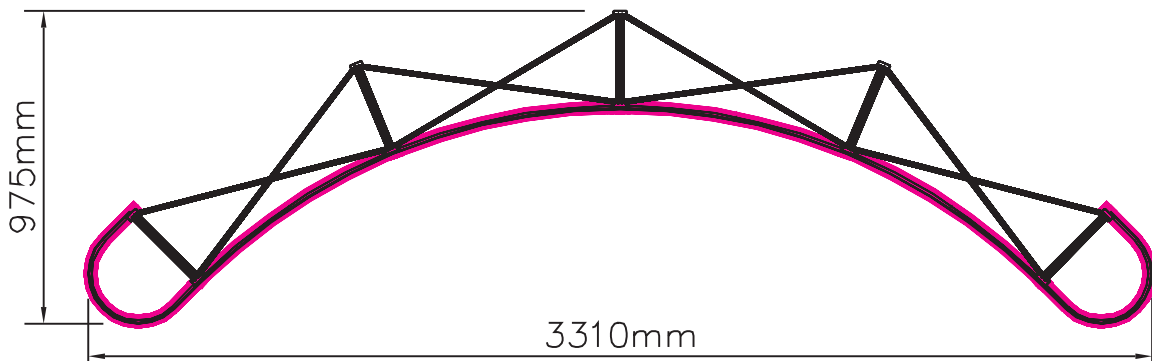

«We create your marketing displays.»

Bitte legen Sie Ihr Dokument im Maßstab 1:10 :

436,4 mm x 238,7 mm

In diesem Maß sind schon umlaufend 1 cm Beschnitt, bezogen auf das Endmaß, enthalten.

Expofix® Prestige® 3x4 C