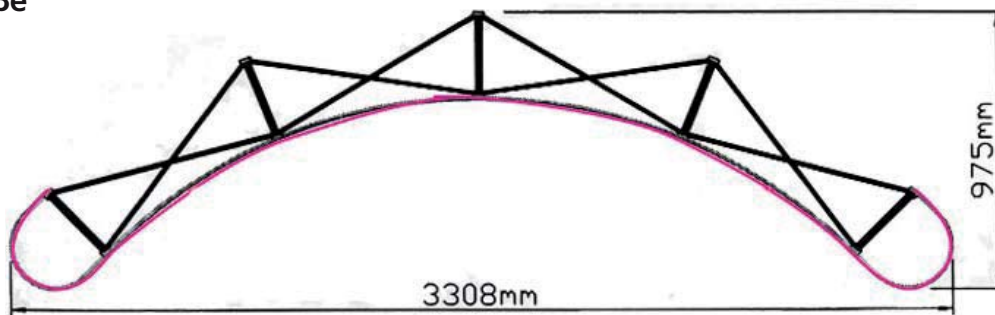

Panelmaße

Draufsicht

Bitte legen Sie Ihr Dokument im Maßstab 1:10 an :

436,4 mm x 238,7 mm

In diesem Maß sind schon umlaufend 1cm Beschnitt, bezogen auf das Endmaß, enthalten.

Expofix® Prestige® 3x4 C Einzelpanel