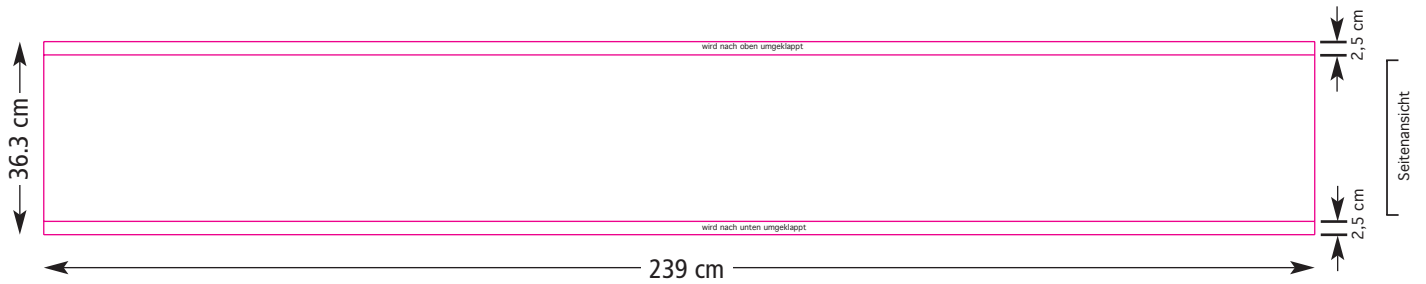

«We create your marketingdisplays.»

Panelmaße

Draufsicht

Abb. Prestige Wave mit Endkappen und einer Vitrine

Bitte legen Sie Ihr Dokument im Maßstab 1:10 an :

460,8 mm x 238,7 mm

In diesem Maß sind schon umlaufend 1cm Beschnitt, bezogen auf das Endmaß, enthalten.

Prestige[®] Header (1 Feld)

«We create your marketing displays.»

Foto: Prestige Header 3 felder

Bitte legen Sie Ihr Dokument im Maßstab 1:10 :

163 mm x 38,3 mm

In diesem Maß sind schon umlaufend 1 cm Beschnitt, bezogen auf das Endmaß, enthalten.

Prestige[®] Header (2 Felder)

«We create your marketing displays.»

Foto: Prestige Header 3 felder

Bitte legen Sie Ihr Dokument im Maßstab 1:10 :

241 mm x 38,3 mm

In diesem Maß sind schon umlaufend 1 cm Beschnitt, bezogen auf das Endmaß, enthalten.

Prestige[®] Header (3 Felder)

«We create your marketing displays.»

Foto: Prestige Header 3 felder

Bitte legen Sie Ihr Dokument im Maßstab 1:10 :

319 mm x 38,3 mm

In diesem Maß sind schon umlaufend 1 cm Beschnitt, bezogen auf das Endmaß, enthalten.