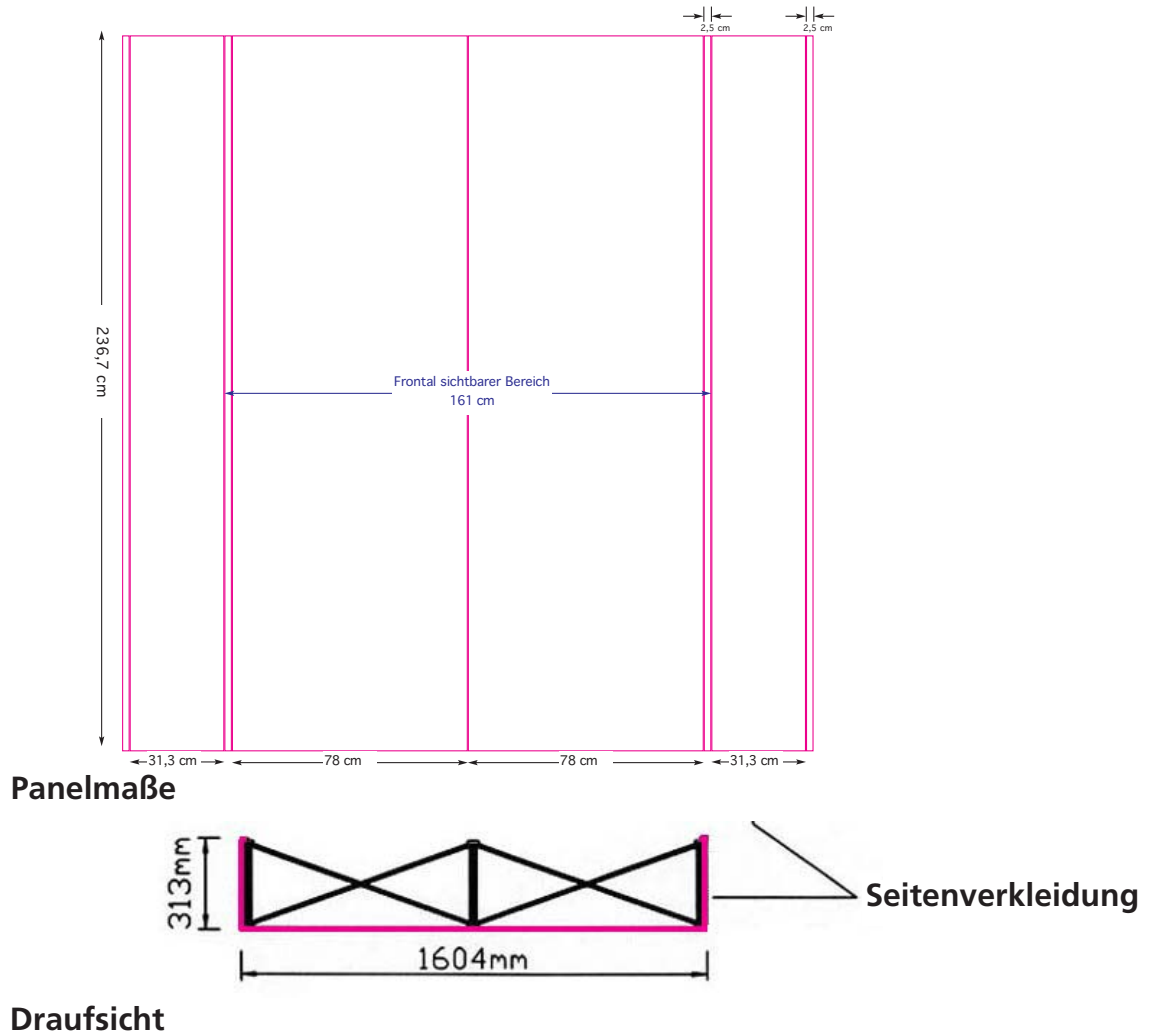

Expofix[®] Prestige[®] 3x2 C

«We create your marketing displays.»

Panelmaße

Draufsicht

Bitte legen Sie Ihr Dokument im Maßstab 1:10 an :

219,4 mm x 238,7 mm

In diesem Maß sind schon umlaufend 1cm Beschnitt, bezogen auf das Endmaß, enthalten.

Expofix® Prestige® 3x2 C (mit geraden Endkappen)

«We create your marketing displays.»

Bitte legen Sie Ihr Dokument im Maßstab 1:10 :

302,8 mm x 238,7 mm

In diesem Maß sind schon umlaufend 1cm Beschnitt, bezogen auf das Endmaß, enthalten.

Expofix® Prestige® 3x2 F

«We create your marketing displays.»

Bitte legen Sie Ihr Dokument im Maßstab 1:10 an :

230,6 mm x 238,7 mm

In diesem Maß sind schon umlaufend 1cm Beschnitt, bezogen auf das Endmaß, enthalten.

Expofix® Prestige® 3x2 F (mit geraden Endkappen)

«We create your marketing displays.»

Panelmaße

Draufsicht

Bitte legen Sie Ihr Dokument im Maßstab 1:10 an :

316 mm x 238,7 mm

In diesem Maß sind schon umlaufend 1cm Beschnitt, bezogen auf das Endmaß, enthalten.