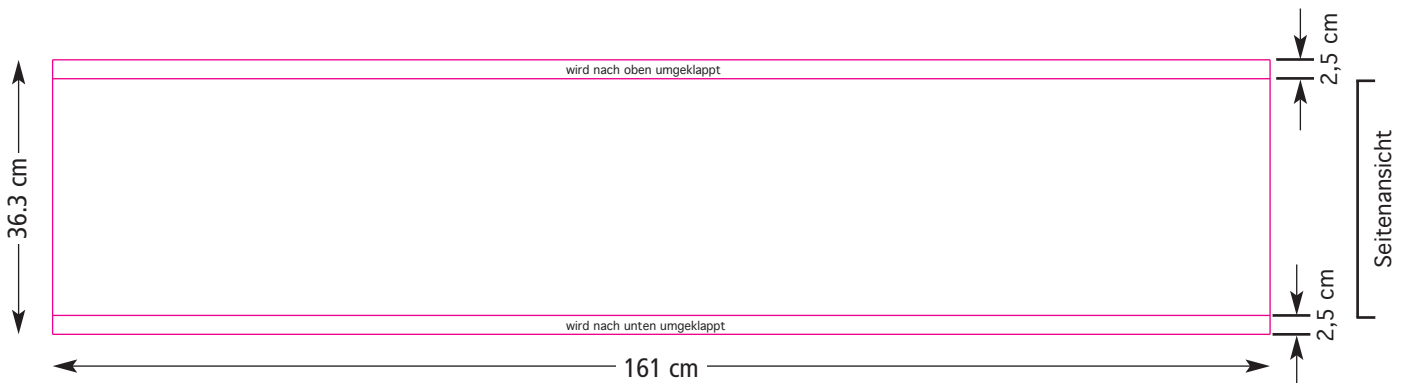

Expofix® Prestige® 3x4 F

«We create your marketing displays.»

Panelmaße

Draufsicht

Bitte legen Sie Ihr Dokument im Maßstab 1:10 an :

386,6 mm x 238,7 mm

In diesem Maß sind schon umlaufend 1cm Beschnitt, bezogen auf das Endmaß, enthalten.

Expofix® Prestige® 3x4 F (mit geraden Endkappen)

«We create your marketing displays.»

Panelmaße

Draufsicht

Bitte legen Sie Ihr Dokument im Maßstab 1:10 an :

485,2 mm x 238,7 mm

In diesem Maß sind schon umlaufend 1cm Beschnitt, bezogen auf das Endmaß, enthalten.

Prestige[®] Header (1 Feld)

«We create your marketing displays.»

Foto: Prestige Header 3 felder

Bitte legen Sie Ihr Dokument im Maßstab 1:10 :

163 mm x 38,3 mm

In diesem Maß sind schon umlaufend 1 cm Beschnitt, bezogen auf das Endmaß, enthalten.

Prestige[®] Header (2 Felder)

«We create your marketing displays.»

Foto: Prestige Header 3 felder

Bitte legen Sie Ihr Dokument im Maßstab 1:10 :

241 mm x 38,3 mm

In diesem Maß sind schon umlaufend 1 cm Beschnitt, bezogen auf das Endmaß, enthalten.