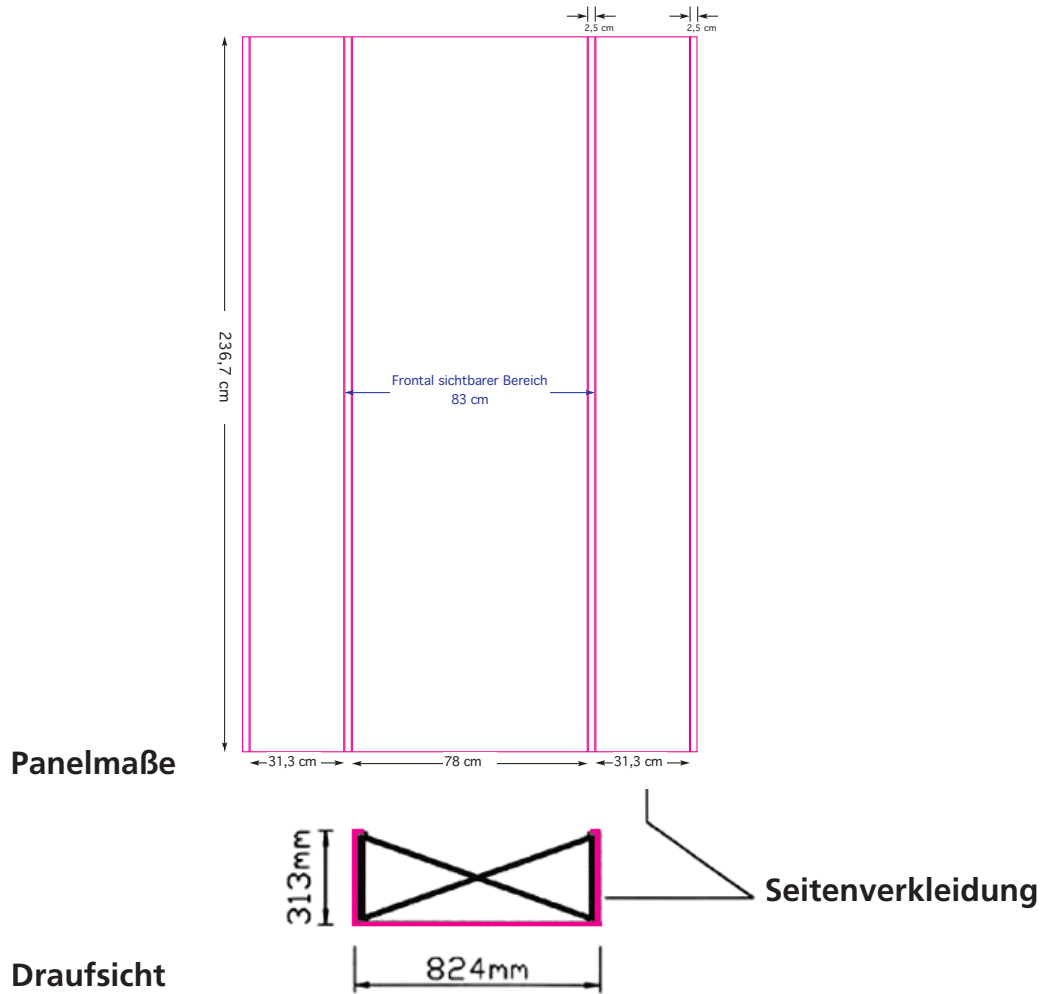

«We create your marketing displays.»

Bitte legen Sie Ihr Dokument im Maßstab 1:10 an :

152,6 mm x 238,7 mm

In diesem Maß sind schon umlaufend 1cm Beschnitt, bezogen auf das Endmaß, enthalten.

Expofix® Prestige® 3x1 F (mit geraden Endkappen)