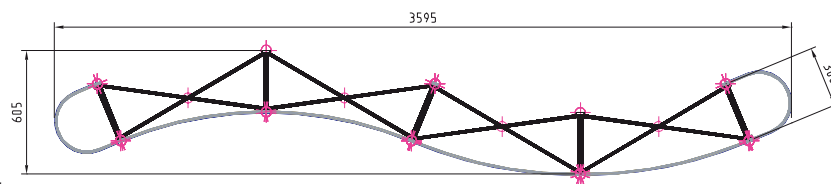

«We create your marketingdisplays.»

Panelmaße

Draufsicht

Abb. Prestige Wave mit Endkappen und einer Vitrine

Bitte legen Sie Ihr Dokument im Maßstab 1:10 an :

460,8 mm x 238,7 mm

In diesem Maß sind schon umlaufend 1cm Beschnitt, bezogen auf das Endmaß, enthalten.

Expofix[®] Prestige[®] Wave

«We create your marketing displays.»

Bitte legen Sie Ihr Dokument im Maßstab 1:10 :

219,2 mm x 238,7 mm

In diesem Maß sind schon umlaufend 1cm Beschnitt, bezogen auf das Endmaß, enthalten.

Expofix® Prestige® 3x1 C (mit geraden Endkappen)

«We create your marketing displays.»

Bitte legen Sie Ihr Dokument im Maßstab 1:10 :

224,8 mm x 238,7 mm

In diesem Maß sind schon umlaufend 1cm Beschnitt, bezogen auf das Endmaß, enthalten.