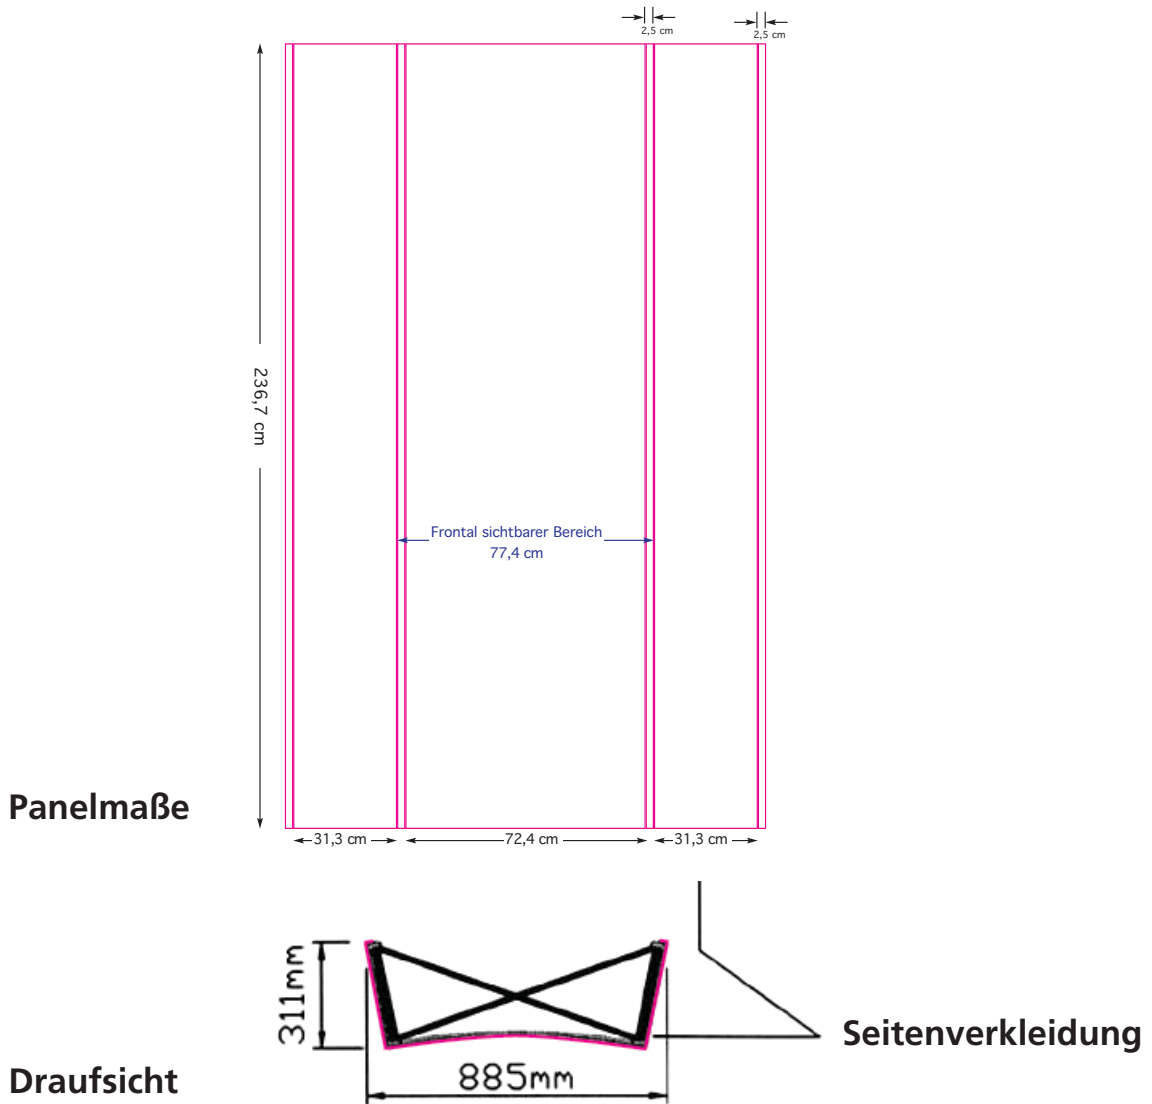

«We create your marketingdisplays.»

Panelmaße

Draufsicht

Abb. Prestige Wave mit Endkappen und einer Vitrine

Bitte legen Sie Ihr Dokument im Maßstab 1:10 an :

460,8 mm x 238,7 mm

In diesem Maß sind schon umlaufend 1cm Beschnitt, bezogen auf das Endmaß, enthalten.

Expofix[®] Prestige[®] Wave

«We create your marketing displays.»

Bitte legen Sie Ihr Dokument im Maßstab 1:10 :

219,2 mm x 238,7 mm

In diesem Maß sind schon umlaufend 1cm Beschnitt, bezogen auf das Endmaß, enthalten.

Expofix[®] Prestige[®] 3x1 C

«We create your marketing displays.»

Bitte legen Sie Ihr Dokument im Maßstab 1:10 an :

147 mm x 238,7 mm

In diesem Maß sind schon umlaufend 1cm Beschnitt, bezogen auf das Endmaß, enthalten.

Expofix® Prestige® 3x1 C (mit geraden Endkappen)

«We create your marketing displays.»

Bitte legen Sie Ihr Dokument im Maßstab 1:10 :

224,8 mm x 238,7 mm

In diesem Maß sind schon umlaufend 1cm Beschnitt, bezogen auf das Endmaß, enthalten.