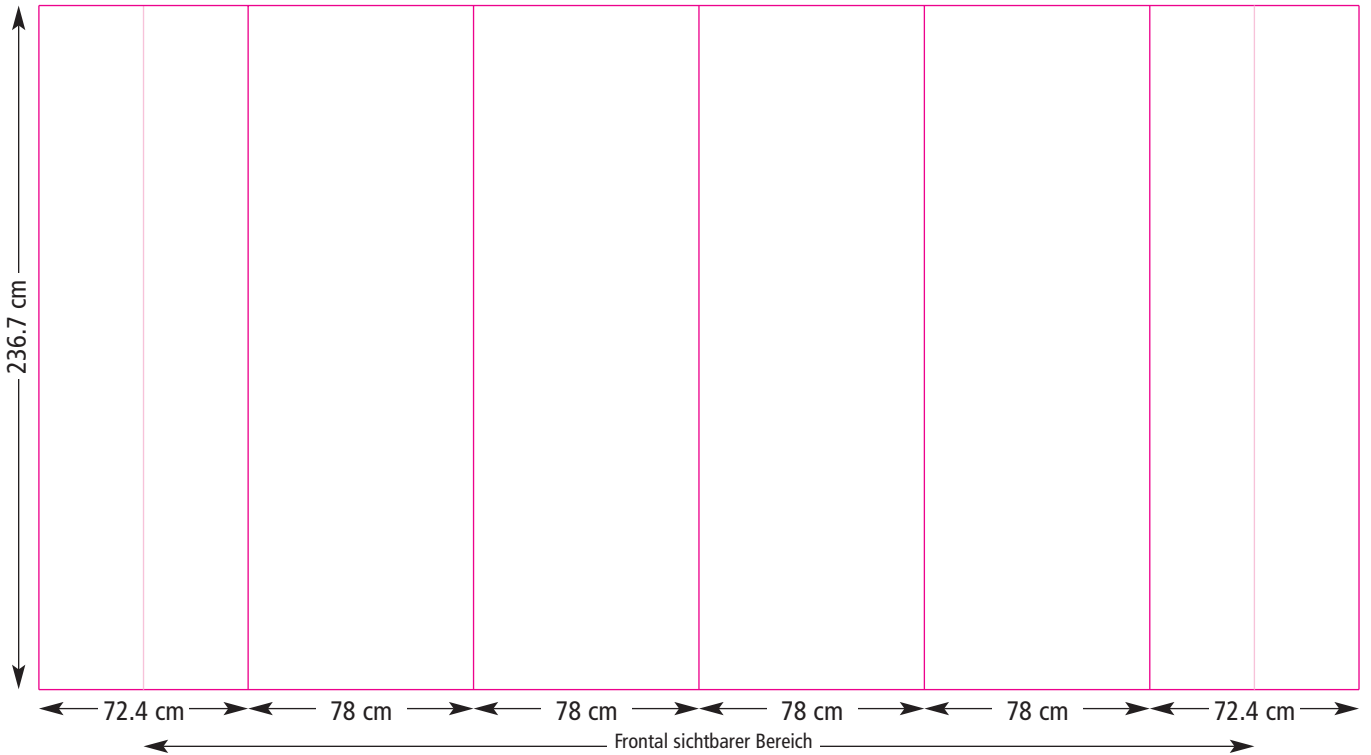

«We create your marketing displays.»

Bitte legen Sie Ihr Dokument im Maßstab 1:10 :

458,8 mm x 238,7 mm

In diesem Maß sind schon umlaufend 1cm Beschnitt, bezogen auf das Endmaß, enthalten.

Expofix® Prestige® 3x4 F