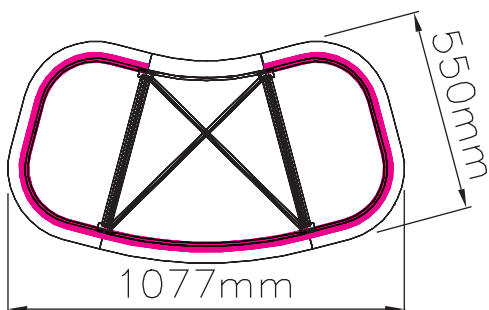

«We create your marketing displays.»

Bitte legen Sie Ihr Dokument im Maßstab 1:10 :

94,7 mm x 25 mm

In diesem Maß sind schon umlaufend 1 cm Beschnitt, bezogen auf das Endmaß, enthalten.

Counterfix[®] 2x1 C Top

«We create your marketing displays.»

Bitte legen Sie Ihr Dokument im Maßstab 1:10 :

227,75 mm x 89,45 mm

In diesem Maß sind schon umlaufend 1 cm Beschnitt, bezogen auf das Endmaß, enthalten.

Counterfix® 2x1 C

«We create your marketing displays.»

Bitte legen Sie Ihr Dokument im Maßstab 1:10 :

80,75 mm x 25 mm

In diesem Maß sind schon umlaufend 1 cm Beschnitt, bezogen auf das Endmaß, enthalten.

Counterfix[®] 2x1 F Top

«We create your marketing displays.»

Bitte legen Sie Ihr Dokument im Maßstab 1:10 :

213,75 mm x 89,45 mm

In diesem Maß sind schon umlaufend 1cm Beschnitt, bezogen auf das Endmaß, enthalten.

Counterfix® 2x1 F