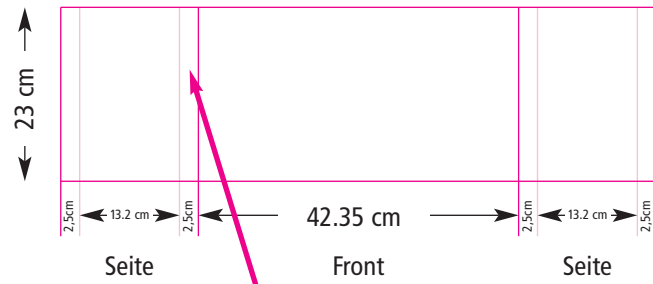

«We create your marketing displays.»

Bitte legen Sie Ihr Dokument im Maßstab 1:10 :

94,7 mm x 25 mm

In diesem Maß sind schon umlaufend 1 cm Beschnitt, bezogen auf das Endmaß, enthalten.

Counterfix[®] 2x1 C Top

«We create your marketing displays.»

Bitte legen Sie Ihr Dokument im Maßstab 1:10 :

227,75 mm x 89,45 mm

In diesem Maß sind schon umlaufend 1 cm Beschnitt, bezogen auf das Endmaß, enthalten.

Counterfix® 2x1 C

«We create your marketing displays.»

Bitte legen Sie Ihr Dokument im Maßstab 1:10 :

80,75 mm x 25 mm

In diesem Maß sind schon umlaufend 1 cm Beschnitt, bezogen auf das Endmaß, enthalten.

Counterfix[®] 2x1 F Top

«We create your marketing displays.»

Bitte legen Sie Ihr Dokument im Maßstab 1:10 :

213,75 mm x 89,45 mm

In diesem Maß sind schon umlaufend 1cm Beschnitt, bezogen auf das Endmaß, enthalten.

Counterfix® 2x1 F