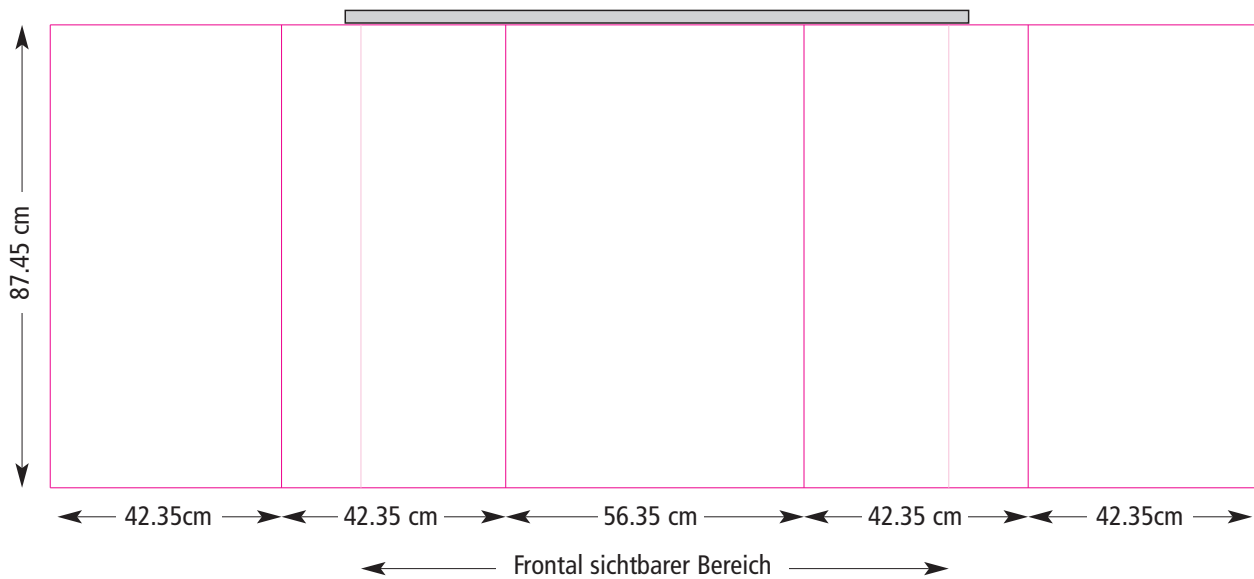

«We create your marketing displays.»

Bitte legen Sie Ihr Dokument im Maßstab 1:10 :

94,7 mm x 25 mm

In diesem Maß sind schon umlaufend 1 cm Beschnitt, bezogen auf das Endmaß, enthalten.

Counterfix[®] 2x1 C Top

«We create your marketing displays.»

Bitte legen Sie Ihr Dokument im Maßstab 1:10 :

227,75 mm x 89,45 mm

In diesem Maß sind schon umlaufend 1 cm Beschnitt, bezogen auf das Endmaß, enthalten.

Counterfix® 2x1 C

«We create your marketing displays.»

Bitte legen Sie Ihr Dokument im Maßstab 1:10 :

80,75 mm x 25 mm

In diesem Maß sind schon umlaufend 1 cm Beschnitt, bezogen auf das Endmaß, enthalten.

Counterfix[®] 2x1 F Top

«We create your marketing displays.»

Bitte legen Sie Ihr Dokument im Maßstab 1:10 :

213,75 mm x 89,45 mm

In diesem Maß sind schon umlaufend 1cm Beschnitt, bezogen auf das Endmaß, enthalten.

Counterfix® 2x1 F