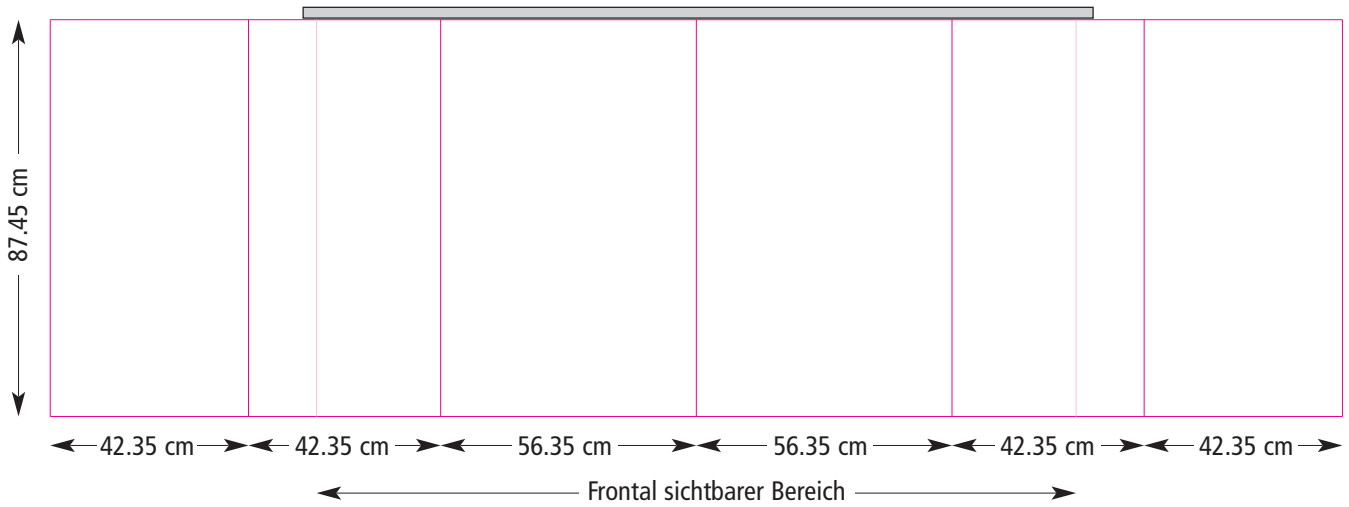

«We create your marketing displays.»

Bitte legen Sie Ihr Dokument im Maßstab 1:10 :

213,75 mm x 89,45 mm

In diesem Maß sind schon umlaufend 1cm Beschnitt, bezogen auf das Endmaß, enthalten.

Counterfix® 2x1 F

«We create your marketing displays.»

Bitte legen Sie Ihr Dokument im Maßstab 1:10 :

151 mm x 25 mm

In diesem Maß sind schon umlaufend 1 cm Beschnitt, bezogen auf das Endmaß, enthalten.

Counterfix[®] 2x2 C Top

«We create your marketing displays.»

Bitte legen Sie Ihr Dokument im Maßstab 1:10 :

284,1 mm x 89,45 mm

In diesem Maß sind schon umlaufend 1 cm Beschnitt, bezogen auf das Endmaß, enthalten.

Counterfix[®] 2x2 C

«We create your marketing displays.»

Bitte legen Sie Ihr Dokument im Maßstab 1:10 :

123,1 mm x 25 mm

In diesem Maß sind schon umlaufend 1 cm Beschnitt, bezogen auf das Endmaß, enthalten.

Counterfix® 2x2 F Top