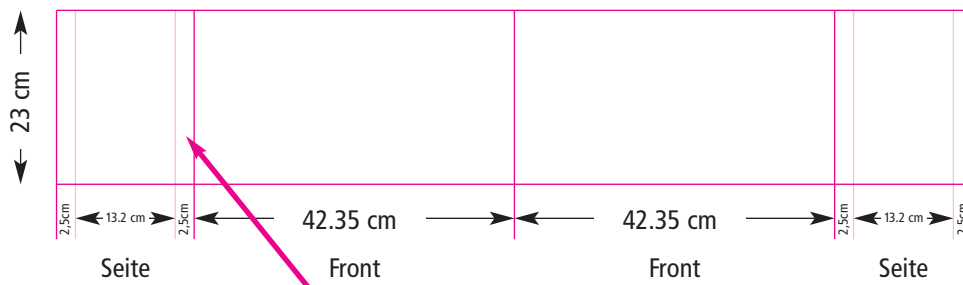

«We create your marketing displays.»

Bitte legen Sie Ihr Dokument im Maßstab 1:10 :

213,75 mm x 89,45 mm

In diesem Maß sind schon umlaufend 1cm Beschnitt, bezogen auf das Endmaß, enthalten.

Counterfix® 2x1 F

«We create your marketing displays.»

Bitte legen Sie Ihr Dokument im Maßstab 1:10 :

151 mm x 25 mm

In diesem Maß sind schon umlaufend 1 cm Beschnitt, bezogen auf das Endmaß, enthalten.

Counterfix[®] 2x2 C Top

«We create your marketing displays.»

Bitte legen Sie Ihr Dokument im Maßstab 1:10 :

284,1 mm x 89,45 mm

In diesem Maß sind schon umlaufend 1 cm Beschnitt, bezogen auf das Endmaß, enthalten.

Counterfix[®] 2x2 C

«We create your marketing displays.»

Bitte legen Sie Ihr Dokument im Maßstab 1:10 :

123,1 mm x 25 mm

In diesem Maß sind schon umlaufend 1 cm Beschnitt, bezogen auf das Endmaß, enthalten.

Counterfix® 2x2 F Top