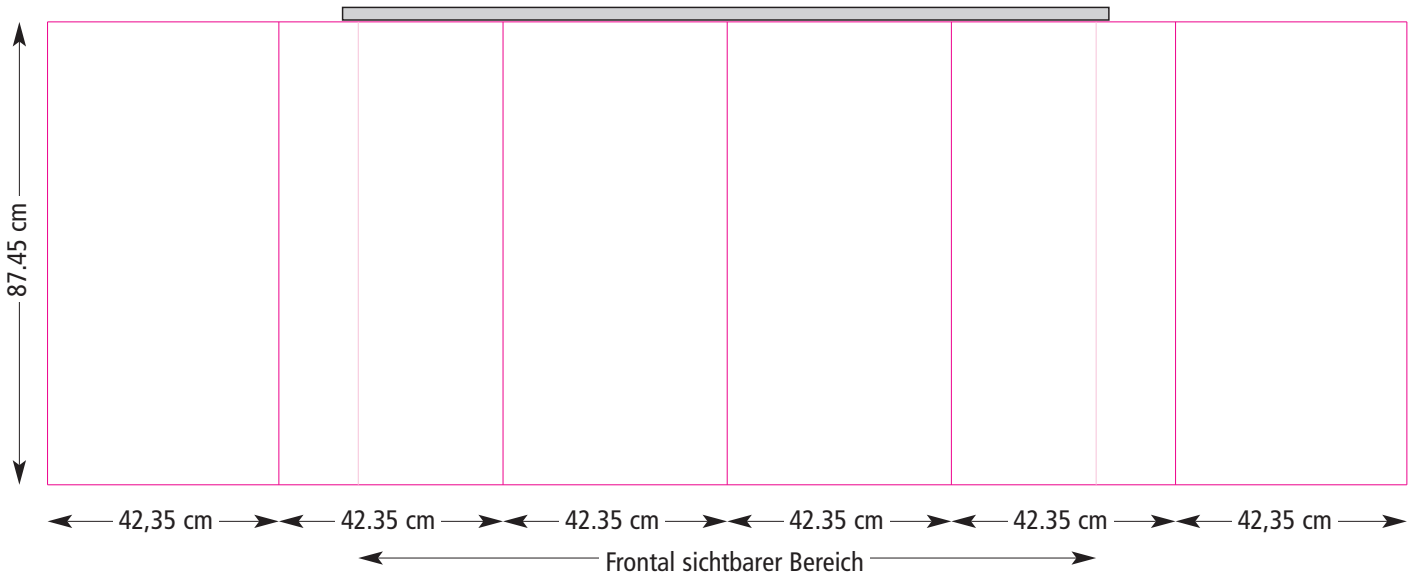

«We create your marketing displays.»

Bitte legen Sie Ihr Dokument im Maßstab 1:10 :

284,1 mm x 89,45 mm

In diesem Maß sind schon umlaufend 1 cm Beschnitt, bezogen auf das Endmaß, enthalten.

Counterfix[®] 2x2 C

«We create your marketing displays.»

Bitte legen Sie Ihr Dokument im Maßstab 1:10 :

123,1 mm x 25 mm

In diesem Maß sind schon umlaufend 1 cm Beschnitt, bezogen auf das Endmaß, enthalten.

Counterfix® 2x2 F Top

«We create your marketing displays.»

Bitte legen Sie Ihr Dokument im Maßstab 1:10 :

256,1 mm x 89,45 mm

In diesem Maß sind schon umlaufend 1 cm Beschnitt, bezogen auf das Endmaß, enthalten.

Counterfix[®] 2x2 F

«We create your marketing displays.»

Bitte legen Sie Ihr Dokument im Maßstab 1:10 :

207,3 mm x 25 mm

In diesem Maß sind schon umlaufend 1 cm Beschnitt, bezogen auf das Endmaß, enthalten.

Counterfix® 2x3 C Top