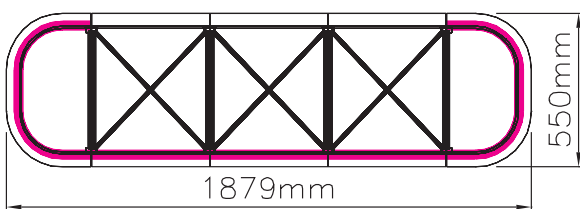

«We create your marketing displays.»

Bitte legen Sie Ihr Dokument im Maßstab 1:10 :

165,45 mm x 25 mm

In diesem Maß sind schon umlaufend 1 cm Beschnitt, bezogen auf das Endmaß, enthalten.

Counterfix[®] 2x3 F Top

«We create your marketing displays.»

Bitte legen Sie Ihr Dokument im Maßstab 1:10 :

298,45 mm x 89,45 mm

In diesem Maß sind schon umlaufend 1cm Beschnitt, bezogen auf das Endmaß, enthalten.

Counterfix[®] 2x3 F