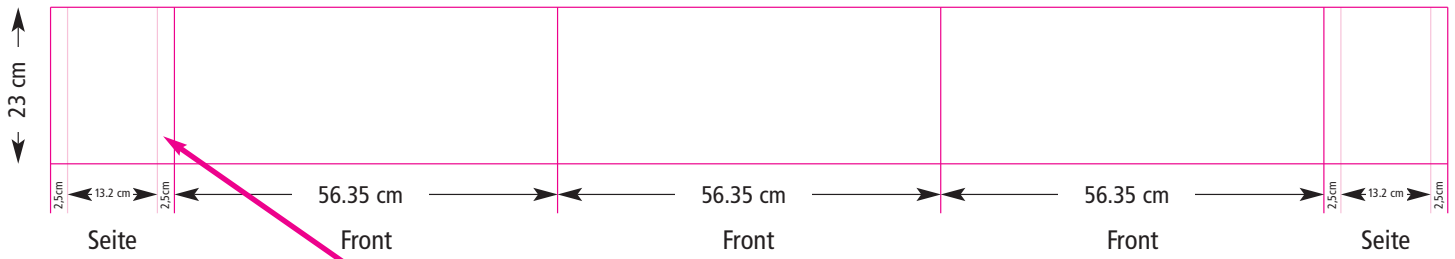

«We create your marketing displays.»

Bitte legen Sie Ihr Dokument im Maßstab 1:10 :

94,7 mm x 25 mm

In diesem Maß sind schon umlaufend 1 cm Beschnitt, bezogen auf das Endmaß, enthalten.

Counterfix[®] 2x1 C Top

«We create your marketing displays.»

Bitte legen Sie Ihr Dokument im Maßstab 1:10 :

227,75 mm x 89,45 mm

In diesem Maß sind schon umlaufend 1 cm Beschnitt, bezogen auf das Endmaß, enthalten.

Counterfix® 2x1 C

«We create your marketing displays.»

Bitte legen Sie Ihr Dokument im Maßstab 1:10 :

256,1 mm x 89,45 mm

In diesem Maß sind schon umlaufend 1 cm Beschnitt, bezogen auf das Endmaß, enthalten.

Counterfix[®] 2x2 F

«We create your marketing displays.»

Bitte legen Sie Ihr Dokument im Maßstab 1:10 :

207,3 mm x 25 mm

In diesem Maß sind schon umlaufend 1 cm Beschnitt, bezogen auf das Endmaß, enthalten.

Counterfix® 2x3 C Top