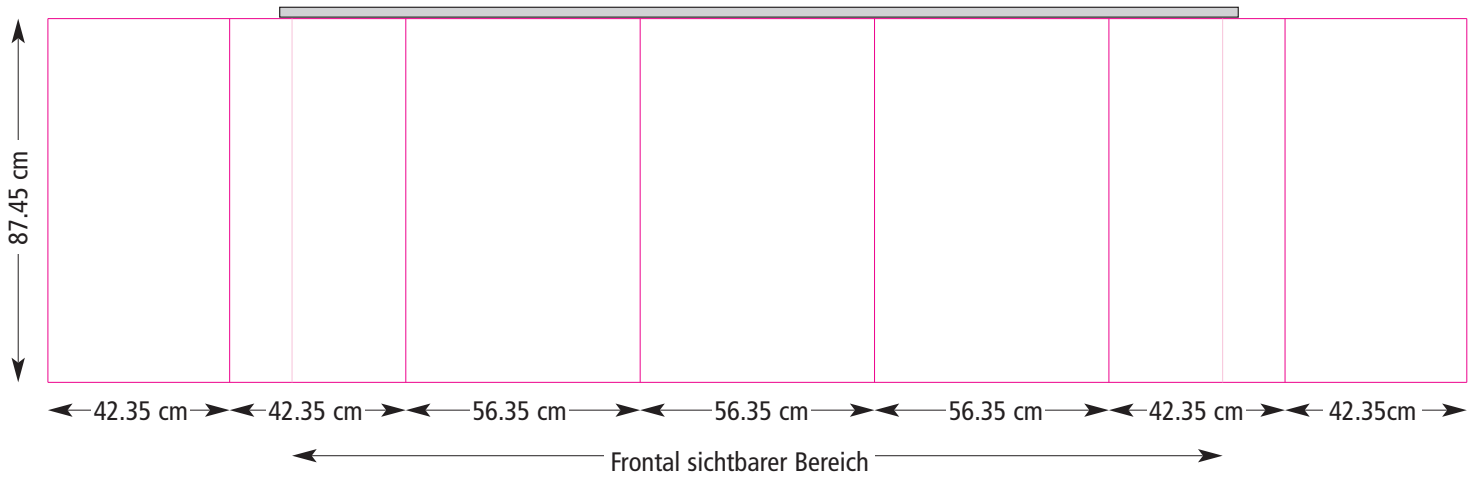

«We create your marketing displays.»

Bitte legen Sie Ihr Dokument im Maßstab 1:10 :

256,1 mm x 89,45 mm

In diesem Maß sind schon umlaufend 1 cm Beschnitt, bezogen auf das Endmaß, enthalten.

Counterfix[®] 2x2 F

«We create your marketing displays.»

Bitte legen Sie Ihr Dokument im Maßstab 1:10 :

207,3 mm x 25 mm

In diesem Maß sind schon umlaufend 1 cm Beschnitt, bezogen auf das Endmaß, enthalten.

Counterfix® 2x3 C Top

«We create your marketing displays.»

Bitte legen Sie Ihr Dokument im Maßstab 1:10 :

340,45 mm x 89,45 mm

In diesem Maß sind schon umlaufend 1 cm Beschnitt, bezogen auf das Endmaß, enthalten.

Counterfix[®] 2x3 C

«We create your marketing displays.»

Bitte legen Sie Ihr Dokument im Maßstab 1:10 :

298,45 mm x 89,45 mm

In diesem Maß sind schon umlaufend 1cm Beschnitt, bezogen auf das Endmaß, enthalten.

Counterfix[®] 2x3 F