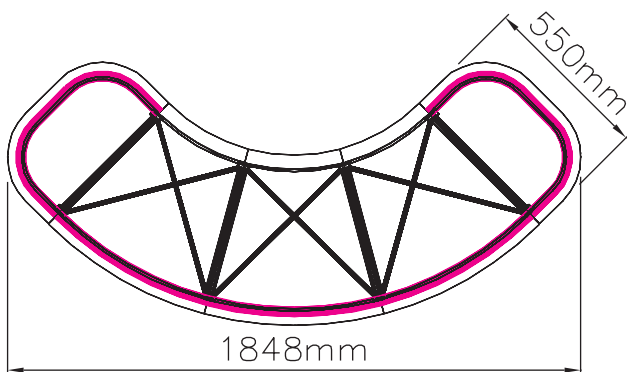

«We create your marketing displays.»

Bitte legen Sie Ihr Dokument im Maßstab 1:10 :

256,1 mm x 89,45 mm

In diesem Maß sind schon umlaufend 1 cm Beschnitt, bezogen auf das Endmaß, enthalten.

Counterfix[®] 2x2 F

«We create your marketing displays.»

Bitte legen Sie Ihr Dokument im Maßstab 1:10 :

207,3 mm x 25 mm

In diesem Maß sind schon umlaufend 1 cm Beschnitt, bezogen auf das Endmaß, enthalten.

Counterfix® 2x3 C Top

«We create your marketing displays.»

Bitte legen Sie Ihr Dokument im Maßstab 1:10 :

340,45 mm x 89,45 mm

In diesem Maß sind schon umlaufend 1 cm Beschnitt, bezogen auf das Endmaß, enthalten.

Counterfix[®] 2x3 C

«We create your marketing displays.»

Bitte legen Sie Ihr Dokument im Maßstab 1:10 :

165,45 mm x 25 mm

In diesem Maß sind schon umlaufend 1 cm Beschnitt, bezogen auf das Endmaß, enthalten.

Counterfix[®] 2x3 F Top