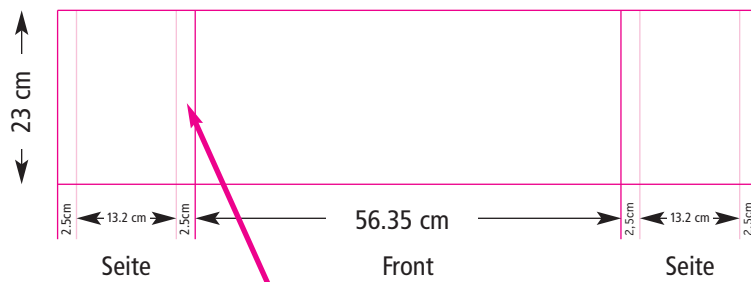

«We create your marketing displays.»

Bitte legen Sie Ihr Dokument im Maßstab 1:10 :

94,7 mm x 25 mm

In diesem Maß sind schon umlaufend 1 cm Beschnitt, bezogen auf das Endmaß, enthalten.

Counterfix[®] 2x1 C Top

«We create your marketing displays.»

Bitte legen Sie Ihr Dokument im Maßstab 1:10 :

227,75 mm x 89,45 mm

In diesem Maß sind schon umlaufend 1 cm Beschnitt, bezogen auf das Endmaß, enthalten.

Counterfix® 2x1 C

«We create your marketing displays.»

Bitte legen Sie Ihr Dokument im Maßstab 1:10 :

80,75 mm x 25 mm

In diesem Maß sind schon umlaufend 1 cm Beschnitt, bezogen auf das Endmaß, enthalten.

Counterfix[®] 2x1 F Top

«We create your marketing displays.»

Bitte legen Sie Ihr Dokument im Maßstab 1:10 :

213,75 mm x 89,45 mm

In diesem Maß sind schon umlaufend 1cm Beschnitt, bezogen auf das Endmaß, enthalten.

Counterfix® 2x1 F