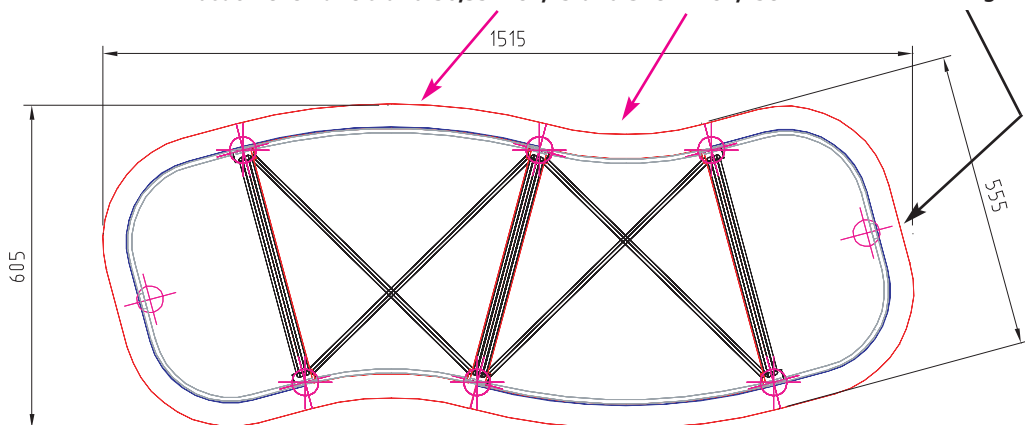

«We create your marketing displays.»

Bitte legen Sie Ihr Dokument im Maßstab 1:10 :

298,45 mm x 89,45 mm

In diesem Maß sind schon umlaufend 1cm Beschnitt, bezogen auf das Endmaß, enthalten.

Counterfix[®] 2x3 F

Wave Counterfix

Panelmaße

Geschlossener Counter:
zusätzliche Panels und 56,35 x 87,45 und 32cm x 87,45cm

Endkappe
2-teilig

Draufsicht

Bitte legen Sie Ihr Dokument im Masstab 1:10 an

259,75 mm x 89,45 mm

Geschlossener Counter :
348,1 mm x 89,45 mm

In diesem Maß sind schon umlaufend 1cm Beschnitt, bezogen auf das Endmaß, enthalten.