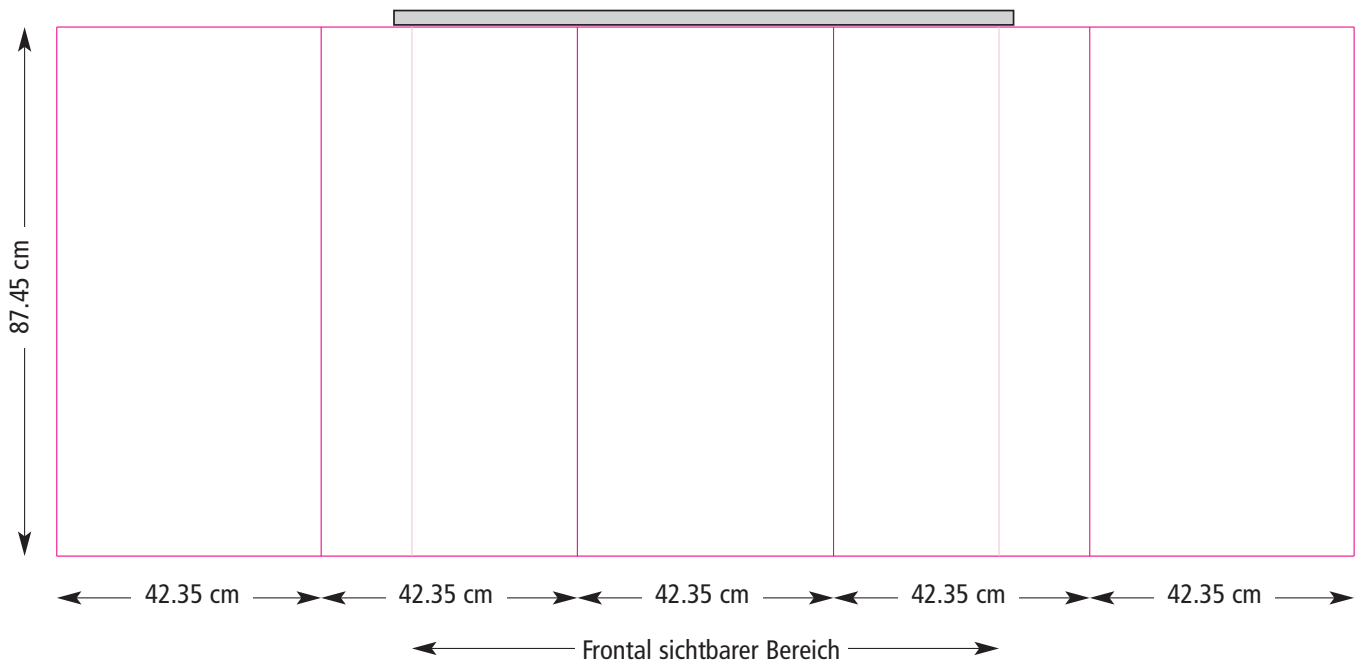

«We create your marketing displays.»

Bitte legen Sie Ihr Dokument im Maßstab 1:10 :

227,75 mm x 89,45 mm

In diesem Maß sind schon umlaufend 1 cm Beschnitt, bezogen auf das Endmaß, enthalten.

Counterfix® 2x1 C

«We create your marketing displays.»

Bitte legen Sie Ihr Dokument im Maßstab 1:10 :

80,75 mm x 25 mm

In diesem Maß sind schon umlaufend 1 cm Beschnitt, bezogen auf das Endmaß, enthalten.

Counterfix[®] 2x1 F Top

«We create your marketing displays.»

Bitte legen Sie Ihr Dokument im Maßstab 1:10 :

213,75 mm x 89,45 mm

In diesem Maß sind schon umlaufend 1cm Beschnitt, bezogen auf das Endmaß, enthalten.

Counterfix® 2x1 F

«We create your marketing displays.»

Bitte legen Sie Ihr Dokument im Maßstab 1:10 :

298,45 mm x 89,45 mm

In diesem Maß sind schon umlaufend 1cm Beschnitt, bezogen auf das Endmaß, enthalten.

Counterfix[®] 2x3 F