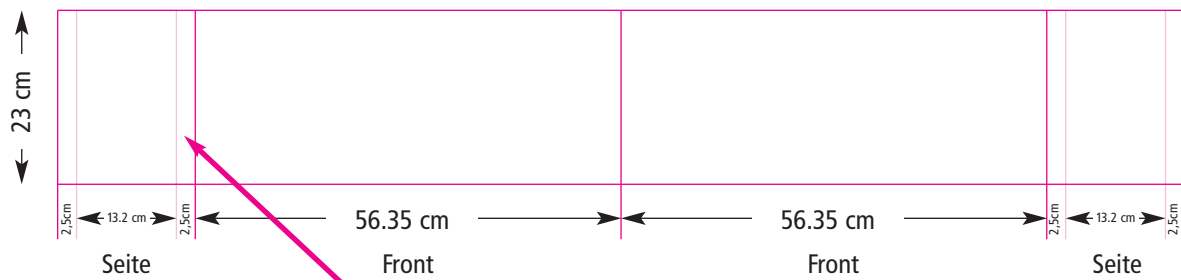

«We create your marketing displays.»

Bitte legen Sie Ihr Dokument im Maßstab 1:10 :

151 mm x 25 mm

In diesem Maß sind schon umlaufend 1 cm Beschnitt, bezogen auf das Endmaß, enthalten.

Counterfix® 2x2 C Top