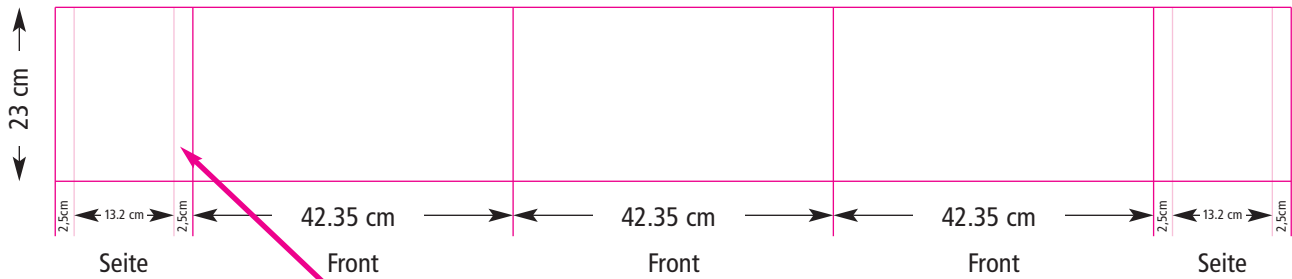

«We create your marketing displays.»

Bitte legen Sie Ihr Dokument im Maßstab 1:10 :

165,45 mm x 25 mm

In diesem Maß sind schon umlaufend 1 cm Beschnitt, bezogen auf das Endmaß, enthalten.

Counterfix® 2x3 F Top