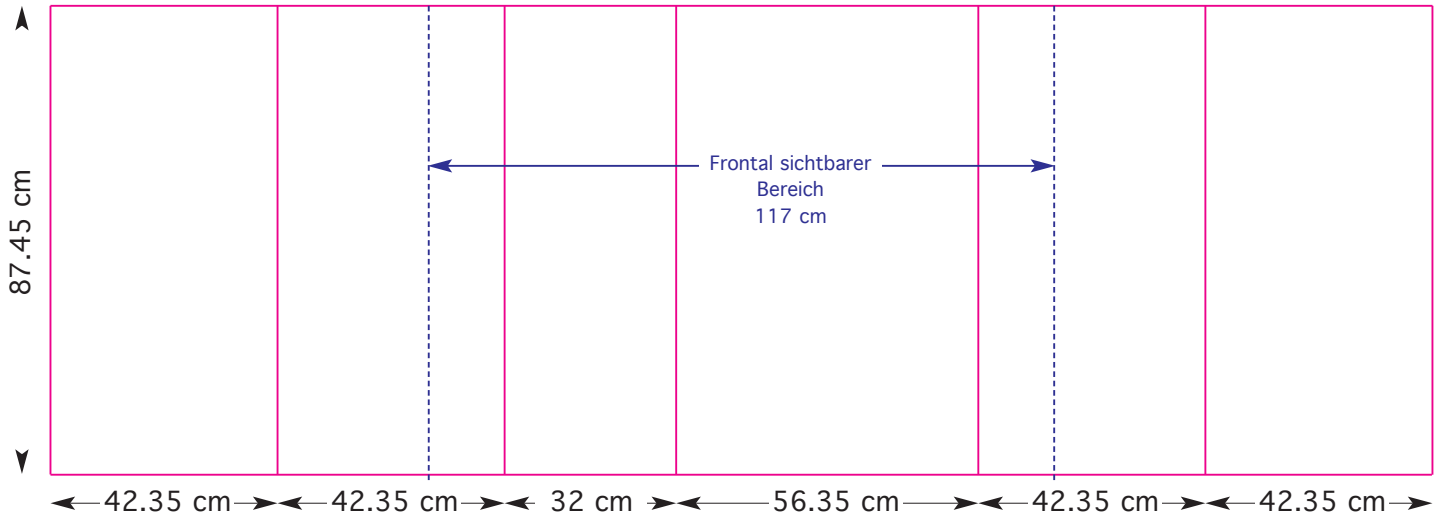

«We create your marketing displays.»

Bitte legen Sie Ihr Dokument im Maßstab 1:10 :

340,45 mm x 89,45 mm

In diesem Maß sind schon umlaufend 1 cm Beschnitt, bezogen auf das Endmaß, enthalten.

Counterfix[®] 2x3 C

«We create your marketing displays.»

Bitte legen Sie Ihr Dokument im Maßstab 1:10 :

165,45 mm x 25 mm

In diesem Maß sind schon umlaufend 1 cm Beschnitt, bezogen auf das Endmaß, enthalten.

Counterfix[®] 2x3 F Top

«We create your marketing displays.»

Bitte legen Sie Ihr Dokument im Maßstab 1:10 :

298,45 mm x 89,45 mm

In diesem Maß sind schon umlaufend 1cm Beschnitt, bezogen auf das Endmaß, enthalten.

Counterfix[®] 2x3 F

Wave Counterfix

Panelmaße

Geschlossener Counter:
zusätzliche Panels und 56,35 x 87,45 und 32cm x 87,45cm

Endkappe
2-teilig

Draufsicht

Bitte legen Sie Ihr Dokument im Masstab 1:10 an

259,75 mm x 89,45 mm

Geschlossener Counter :
348,1 mm x 89,45 mm