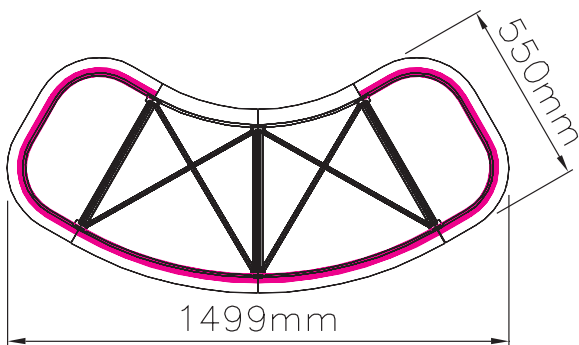

«We create your marketing displays.»

Bitte legen Sie Ihr Dokument im Maßstab 1:10 :

213,75 mm x 89,45 mm

In diesem Maß sind schon umlaufend 1cm Beschnitt, bezogen auf das Endmaß, enthalten.

Counterfix® 2x1 F

«We create your marketing displays.»

Bitte legen Sie Ihr Dokument im Maßstab 1:10 :

151 mm x 25 mm

In diesem Maß sind schon umlaufend 1 cm Beschnitt, bezogen auf das Endmaß, enthalten.

Counterfix[®] 2x2 C Top

«We create your marketing displays.»

Bitte legen Sie Ihr Dokument im Maßstab 1:10 :

284,1 mm x 89,45 mm

In diesem Maß sind schon umlaufend 1 cm Beschnitt, bezogen auf das Endmaß, enthalten.

Counterfix[®] 2x2 C

«We create your marketing displays.»

Bitte legen Sie Ihr Dokument im Maßstab 1:10 :

123,1 mm x 25 mm

In diesem Maß sind schon umlaufend 1 cm Beschnitt, bezogen auf das Endmaß, enthalten.

Counterfix® 2x2 F Top