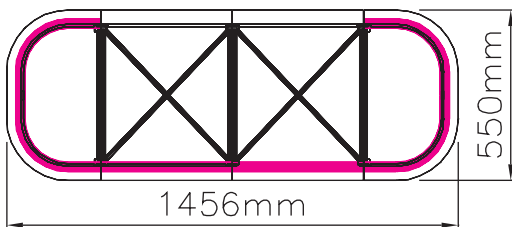

«We create your marketing displays.»

Bitte legen Sie Ihr Dokument im Maßstab 1:10 :

284,1 mm x 89,45 mm

In diesem Maß sind schon umlaufend 1 cm Beschnitt, bezogen auf das Endmaß, enthalten.

Counterfix[®] 2x2 C

«We create your marketing displays.»

Bitte legen Sie Ihr Dokument im Maßstab 1:10 :

123,1 mm x 25 mm

In diesem Maß sind schon umlaufend 1 cm Beschnitt, bezogen auf das Endmaß, enthalten.

Counterfix® 2x2 F Top

«We create your marketing displays.»

Bitte legen Sie Ihr Dokument im Maßstab 1:10 :

256,1 mm x 89,45 mm

In diesem Maß sind schon umlaufend 1 cm Beschnitt, bezogen auf das Endmaß, enthalten.

Counterfix[®] 2x2 F

«We create your marketing displays.»

Bitte legen Sie Ihr Dokument im Maßstab 1:10 :

207,3 mm x 25 mm

In diesem Maß sind schon umlaufend 1 cm Beschnitt, bezogen auf das Endmaß, enthalten.

Counterfix® 2x3 C Top