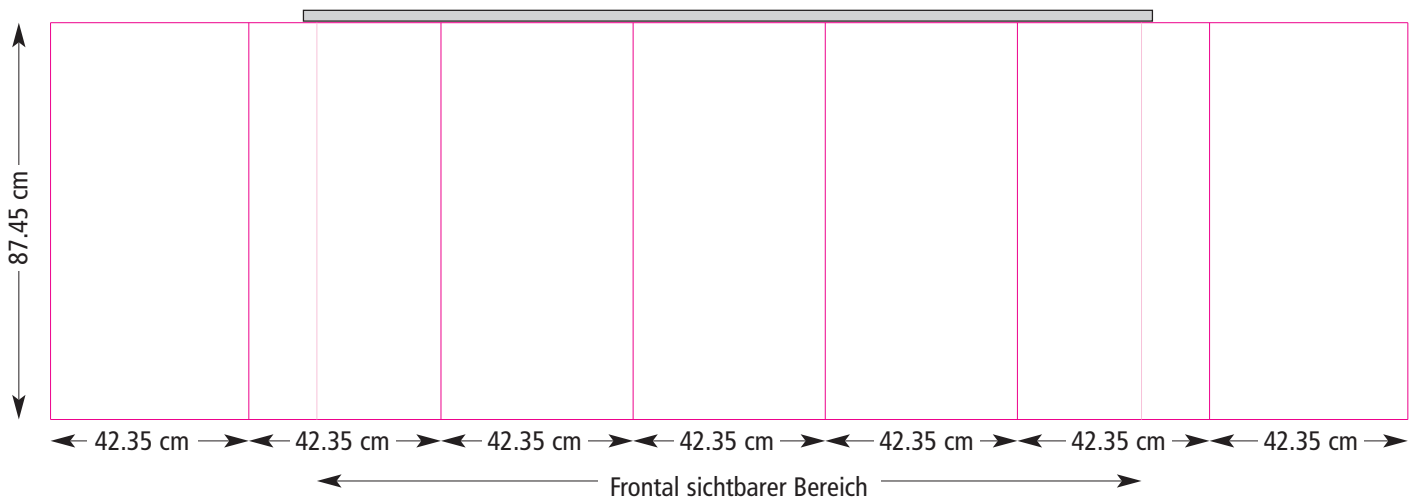

«We create your marketing displays.»

Bitte legen Sie Ihr Dokument im Maßstab 1:10 :

207,3 mm x 25 mm

In diesem Maß sind schon umlaufend 1 cm Beschnitt, bezogen auf das Endmaß, enthalten.

Counterfix® 2x3 C Top

«We create your marketing displays.»

Bitte legen Sie Ihr Dokument im Maßstab 1:10 :

340,45 mm x 89,45 mm

In diesem Maß sind schon umlaufend 1 cm Beschnitt, bezogen auf das Endmaß, enthalten.

Counterfix[®] 2x3 C

«We create your marketing displays.»

Bitte legen Sie Ihr Dokument im Maßstab 1:10 :

165,45 mm x 25 mm

In diesem Maß sind schon umlaufend 1 cm Beschnitt, bezogen auf das Endmaß, enthalten.

Counterfix[®] 2x3 F Top

«We create your marketing displays.»

Bitte legen Sie Ihr Dokument im Maßstab 1:10 :

298,45 mm x 89,45 mm

In diesem Maß sind schon umlaufend 1cm Beschnitt, bezogen auf das Endmaß, enthalten.

Counterfix[®] 2x3 F