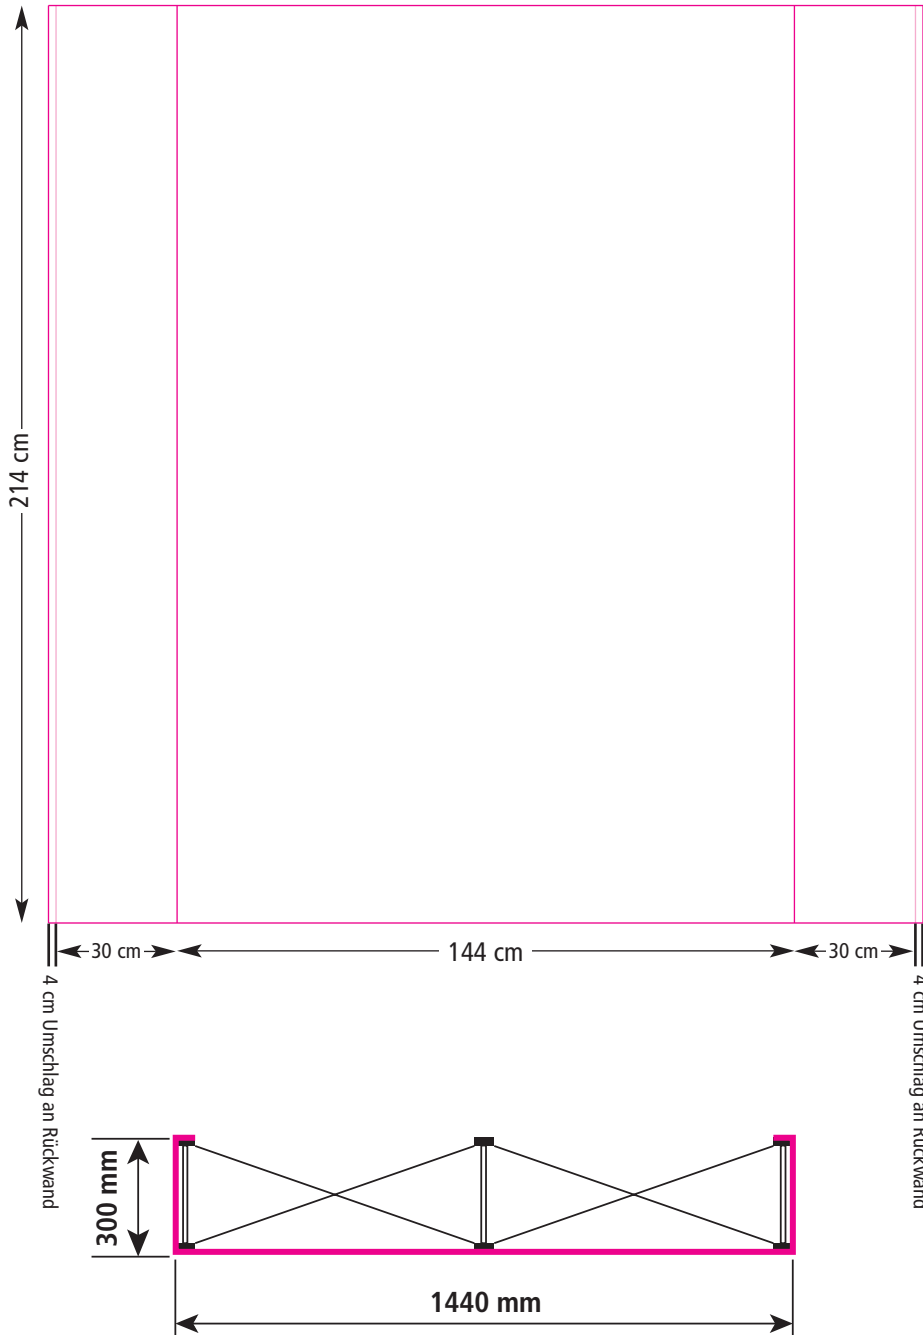

«We create your marketing displays.»

Bitte legen Sie Ihr Dokument im Maßstab 1:10 :

212 mm x 216 mm

In diesem Maß sind schon oben und unten je 1 cm Beschnitt, sowie links und rechts je 4 cm Beschnitt bezogen auf das Endmaß, enthalten.

Quickfix® 215 3x2 (mit Endkappen)