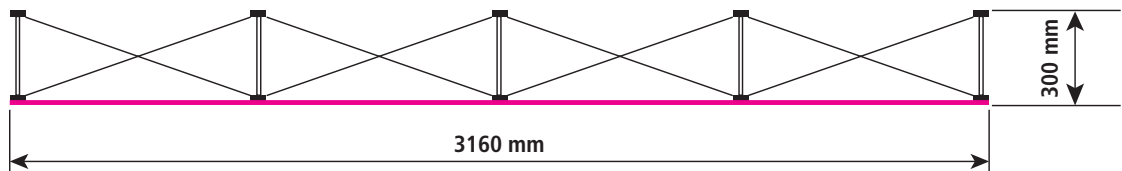

«We create your marketing displays.»

Bitte legen Sie Ihr Dokument im Maßstab 1:10 :

318 mm x 240 mm

In diesem Maß sind schon umlaufend 1 cm Beschnitt, bezogen auf das Endmaß, enthalten.

Quickfix® 240 3x4