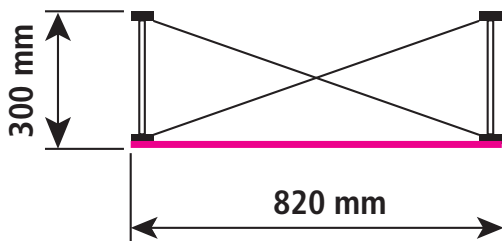

«We create your marketing displays.»

Bitte legen Sie Ihr Dokument im Maßstab 1:10 :

84 mm x 240 mm

In diesem Maß sind schon umlaufend 1 cm Beschnitt, bezogen auf das Endmaß, enthalten.

Quickfix® 240 3x1