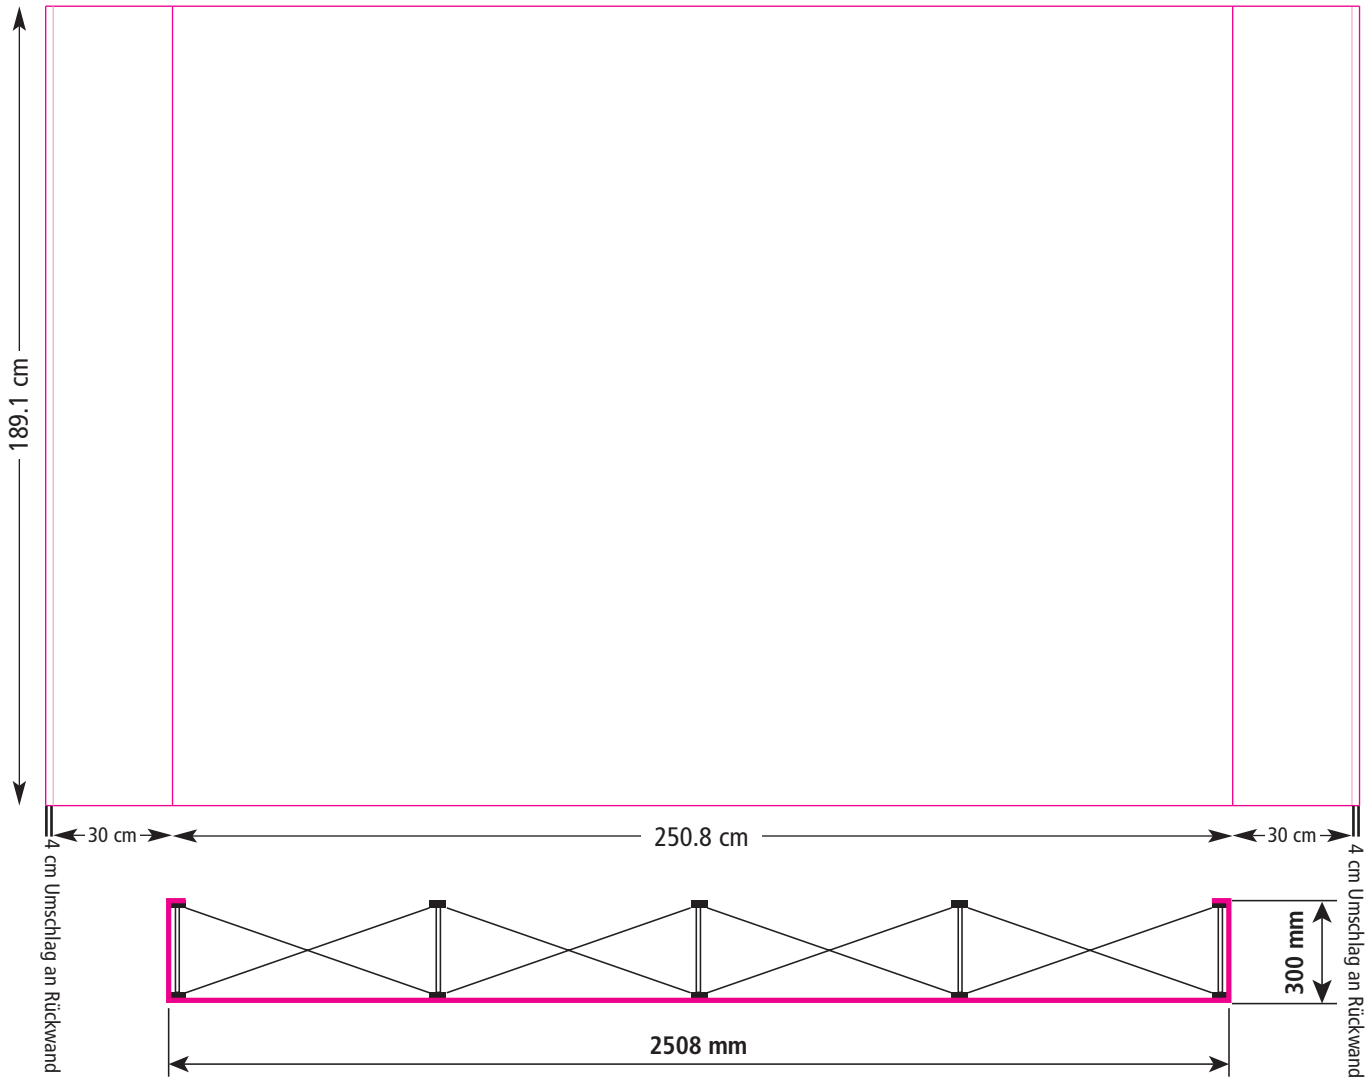

«We create your marketindisplays.»

Bitte legen Sie Ihr Dokument im Maßstab 1:10 :

318,8 mm x 191,1 mm

In diesem Maß sind schon oben und unten je 1cm Beschnitt, sowie links und rechts je 4 cm Beschnitt bezogen auf das Endmaß, enthalten.

Quickfix® 190 3x4 (mit Endkappen)