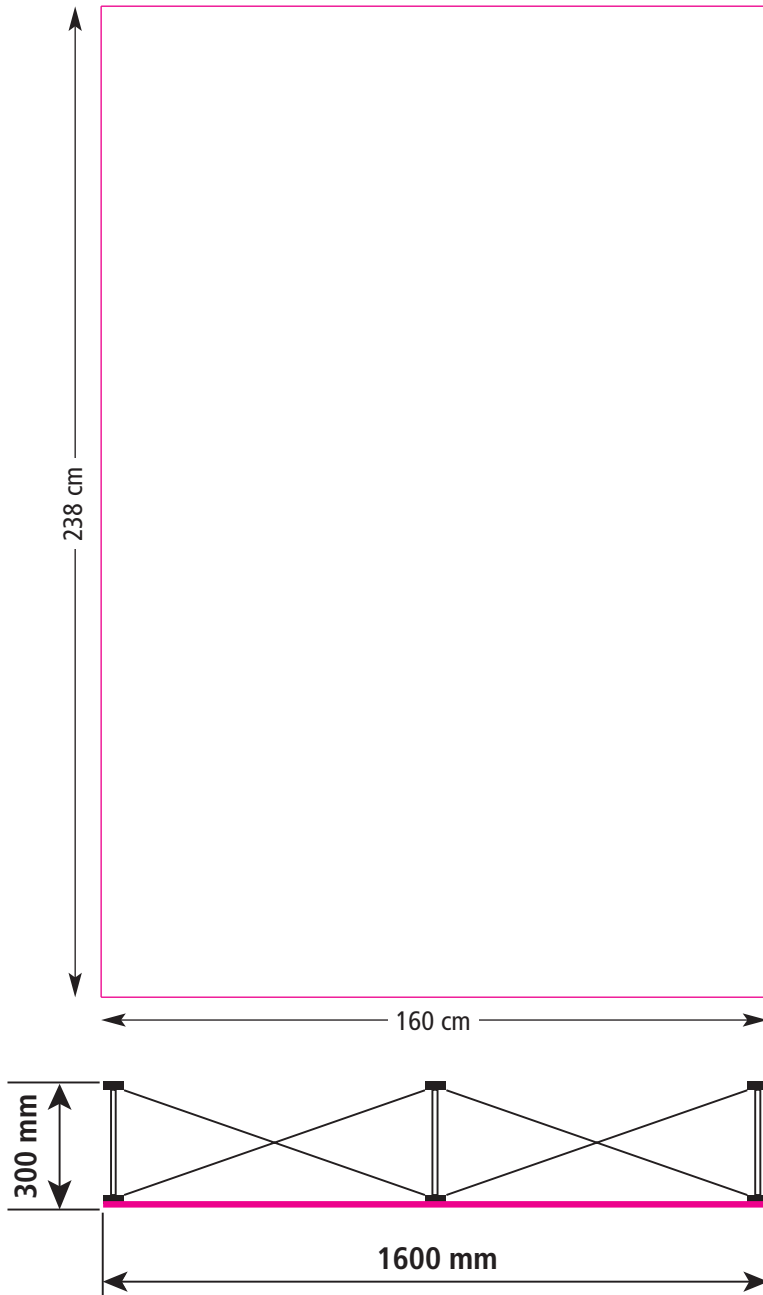

«We create your marketing displays.»

Bitte legen Sie Ihr Dokument im Maßstab 1:10 :

162 mm x 240 mm

In diesem Maß sind schon umlaufend 1 cm Beschnitt, bezogen auf das Endmaß, enthalten.

Quickfix® 240 3x2