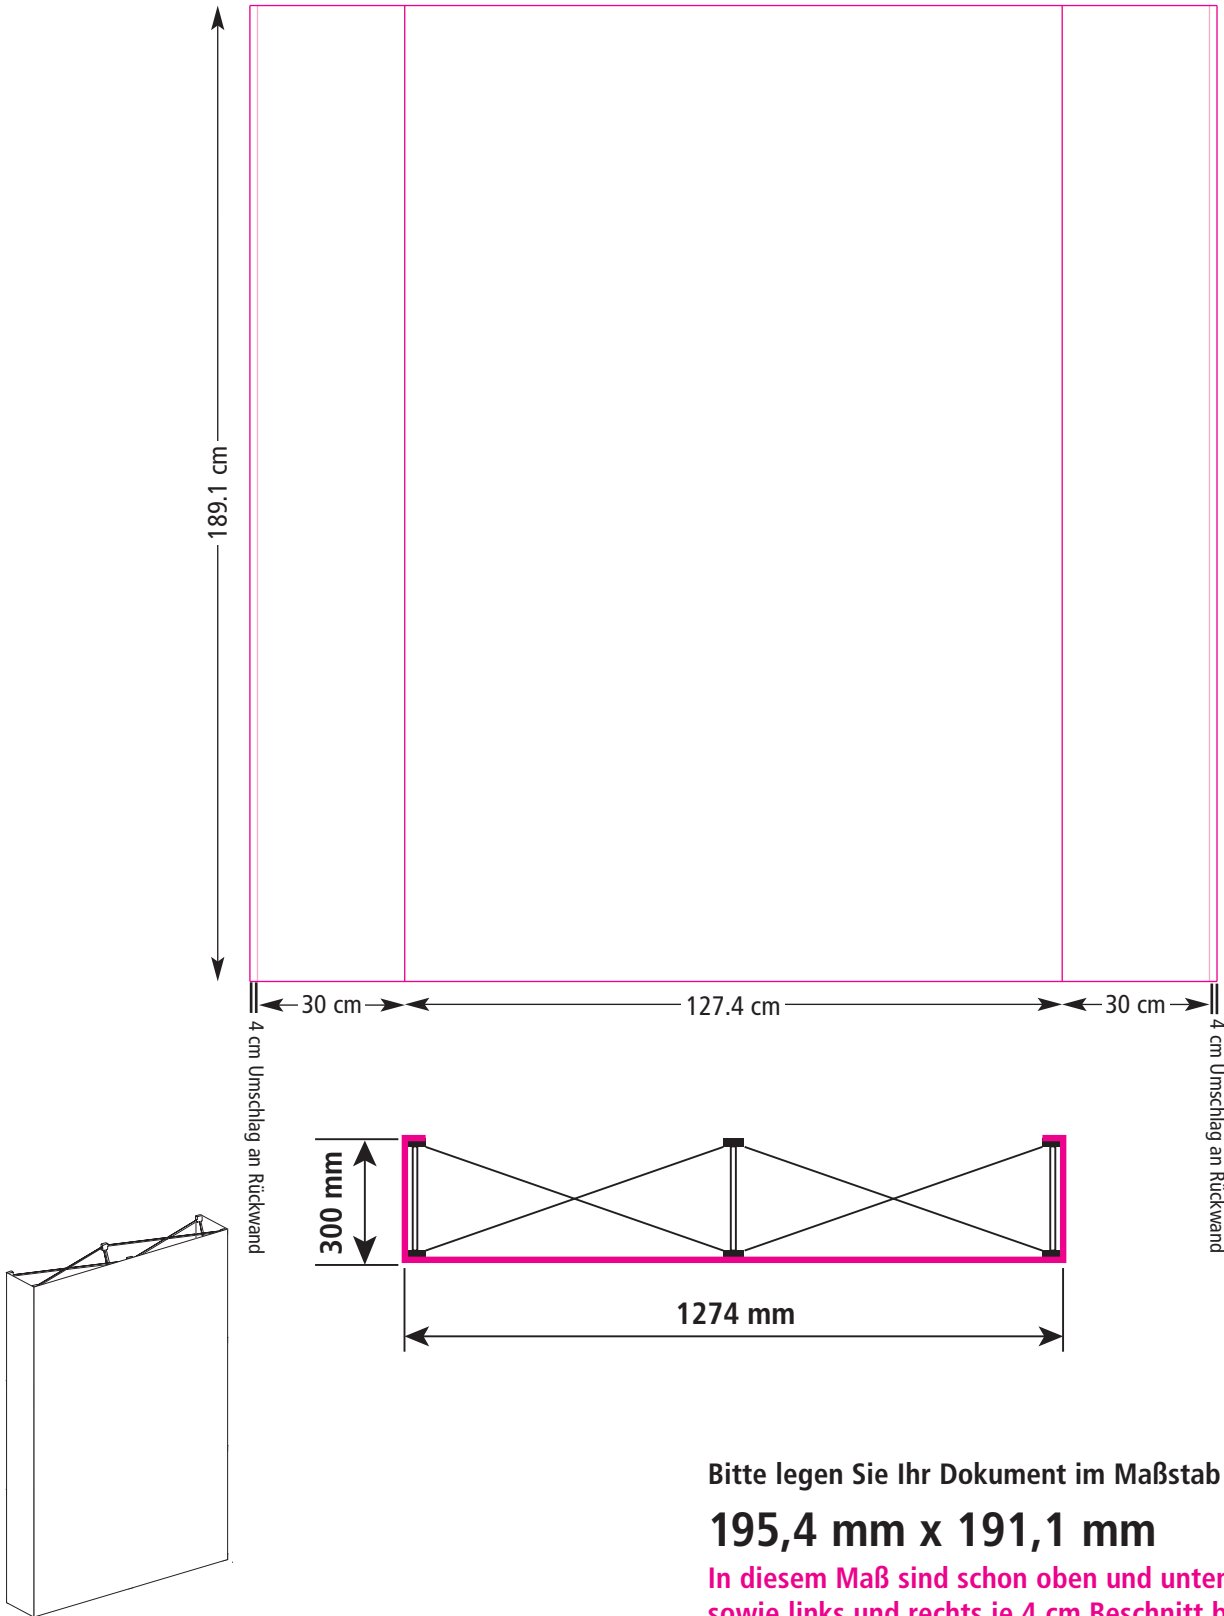

«We create your marketing displays.»

Bitte legen Sie Ihr Dokument im Maßstab 1:10 :

133,7 mm x 191,1 mm

In diesem Maß sind schon oben und unten je 1cm Beschnitt, sowie links und rechts je 4 cm Beschnitt bezogen auf das Endmaß, enthalten.

Quickfix® 190 3x1 (mit Endkappen)

«We create your marketindisplays.»

Bitte legen Sie Ihr Dokument im Maßstab 1:10 :

195,4 mm x 191,1 mm

In diesem Maß sind schon oben und unten je 1cm Beschnitt, sowie links und rechts je 4 cm Beschnitt bezogen auf das Endmaß, enthalten.

Quickfix[®] 190 3x2 (mit Endkappen)

«We create your marketindisplays.»

Bitte legen Sie Ihr Dokument im Maßstab 1:10 :

257,1 mm x 191,1 mm

In diesem Maß sind schon oben und unten je 1cm Beschnitt, sowie links und rechts je 4 cm Beschnitt bezogen auf das Endmaß, enthalten.

Quickfix® 190 3x2

«We create your marketing displays.»

Bitte legen Sie Ihr Dokument im Maßstab 1:10 :

195,4 mm x 191,1 mm

In diesem Maß sind schon oben und unten je 1cm Beschnitt, sowie links und rechts je 4 cm Beschnitt bezogen auf das Endmaß, enthalten.