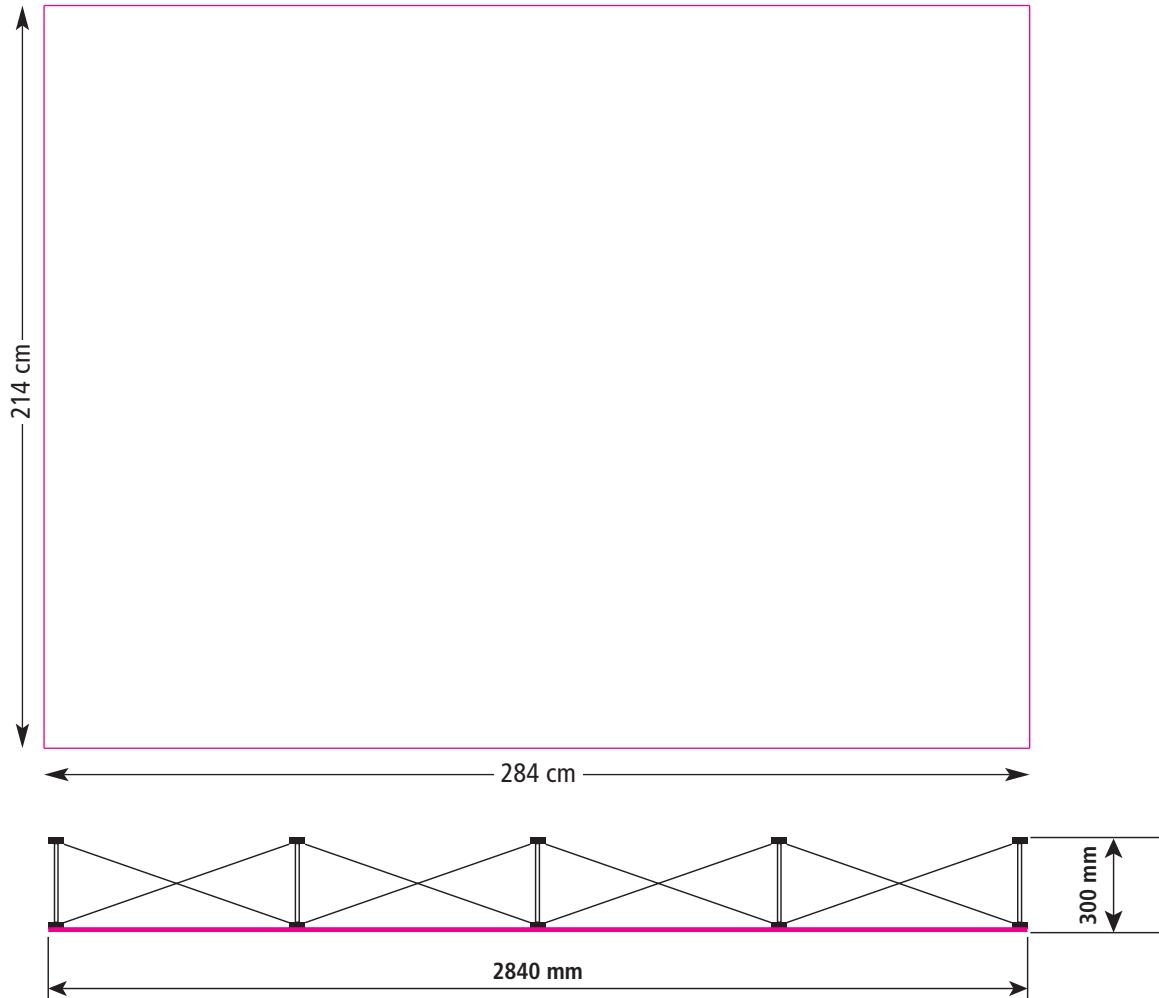

«We create your marketing displays.»

Bitte legen Sie Ihr Dokument im Maßstab 1:10 :

286 mm x 216 mm

In diesem Maß sind schon umlaufend 1 cm Beschnitt, bezogen auf das Endmaß, enthalten.

Quickfix® 215 3x4