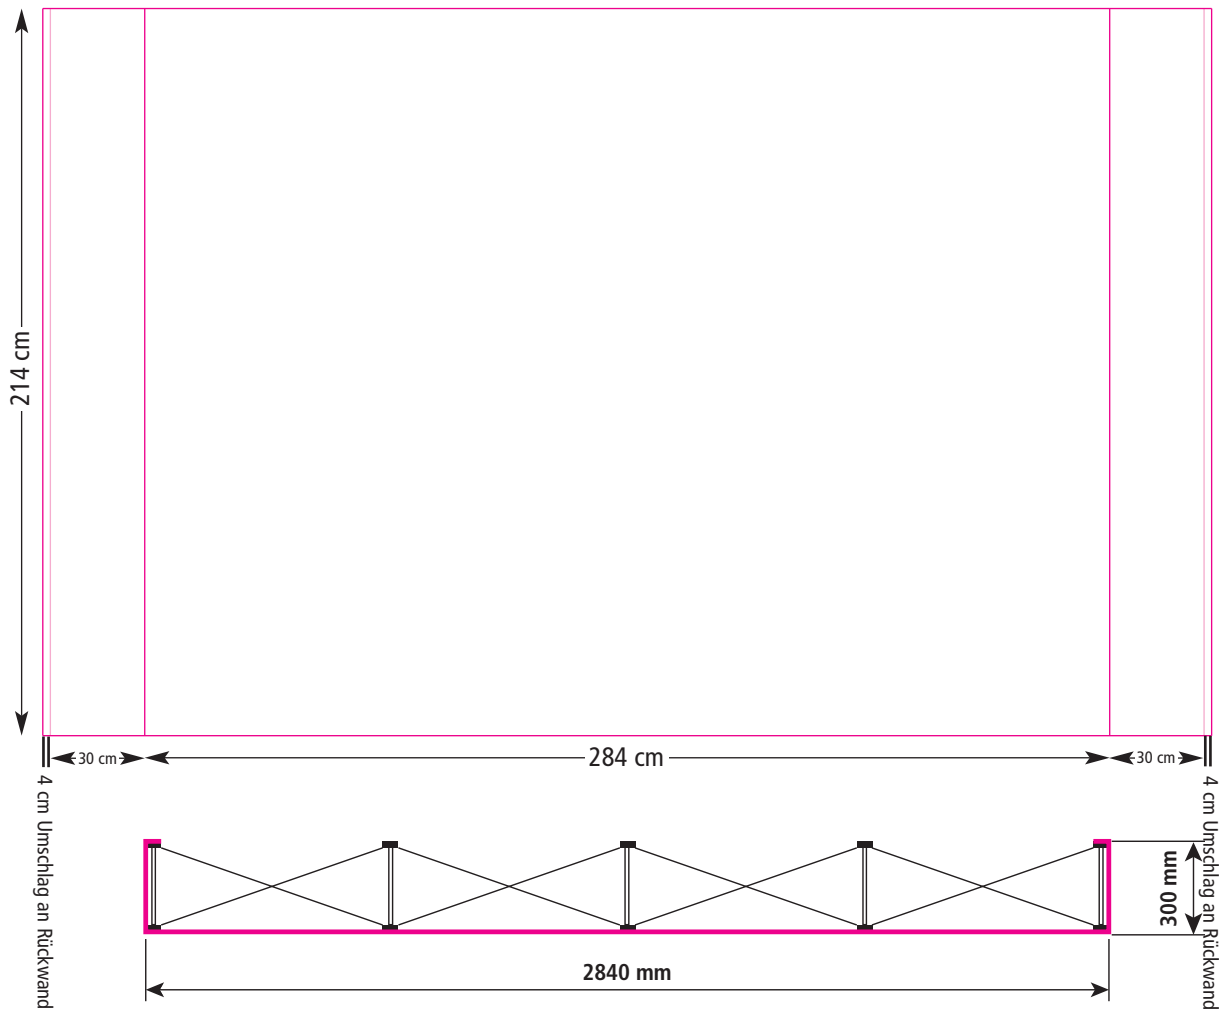

«We create your marketing displays.»

Bitte legen Sie Ihr Dokument im Maßstab 1:10 :

352 mm x 216 mm

In diesem Maß sind schon oben und unten je 1 cm Beschnitt, sowie links und rechts je 4 cm Beschnitt bezogen auf das Endmaß, enthalten.

Quickfix® 215 3x4 (mit Endkappen)