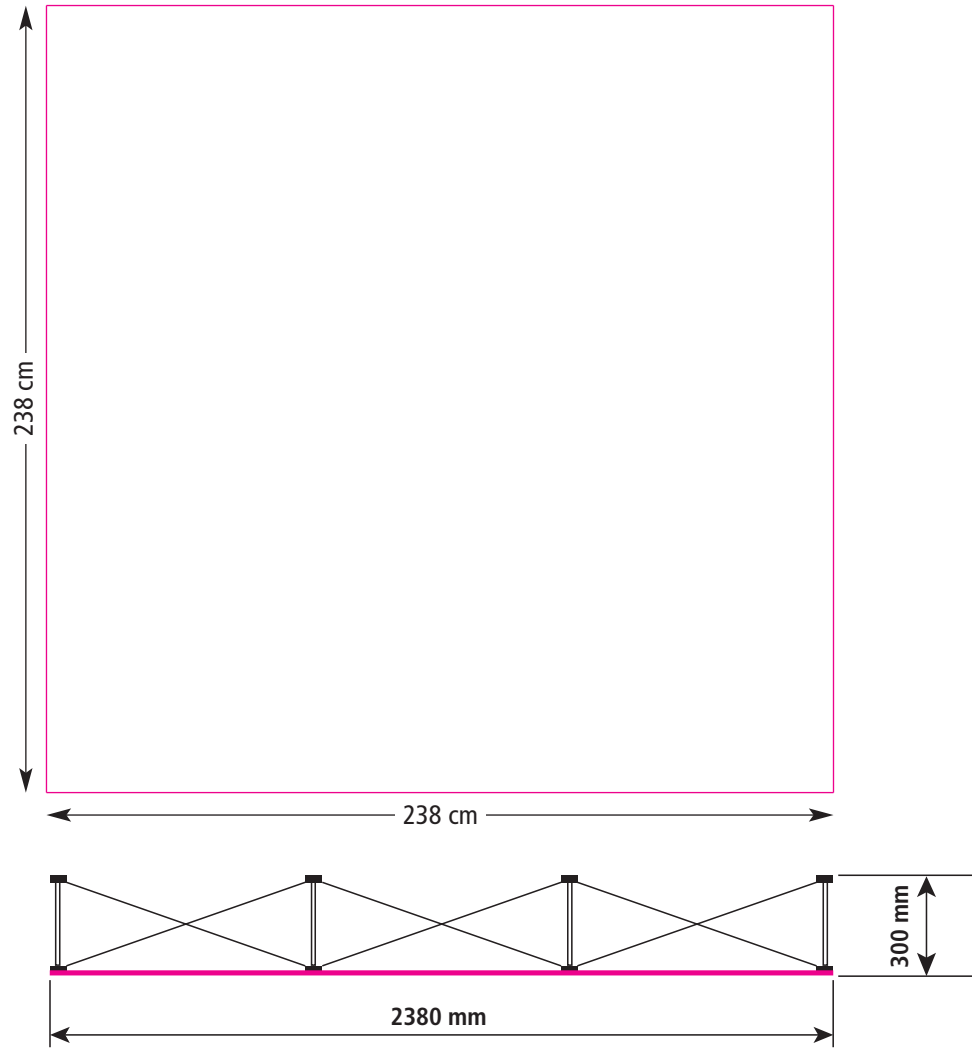

«We create your marketing displays.»

Bitte legen Sie Ihr Dokument im Maßstab 1:10 :

240 mm x 240 mm

In diesem Maß sind schon umlaufend 1 cm Beschnitt, bezogen auf das Endmaß, enthalten.

Quickfix® 240 3x3