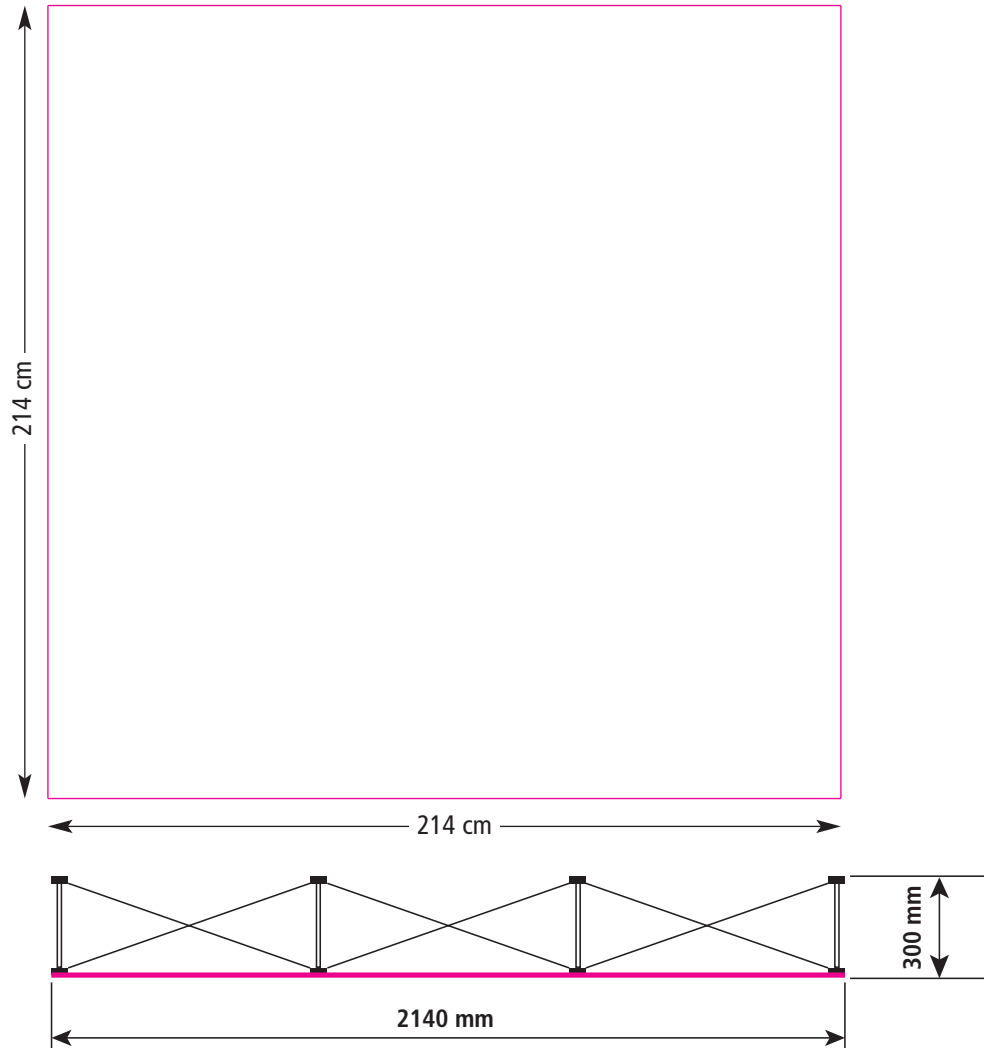

«We create your marketing displays.»

Bitte legen Sie Ihr Dokument im Maßstab 1:10 :

216 mm x 216 mm

In diesem Maß sind schon umlaufend 1 cm Beschnitt, bezogen auf das Endmaß, enthalten.

Quickfix® 215 3x3