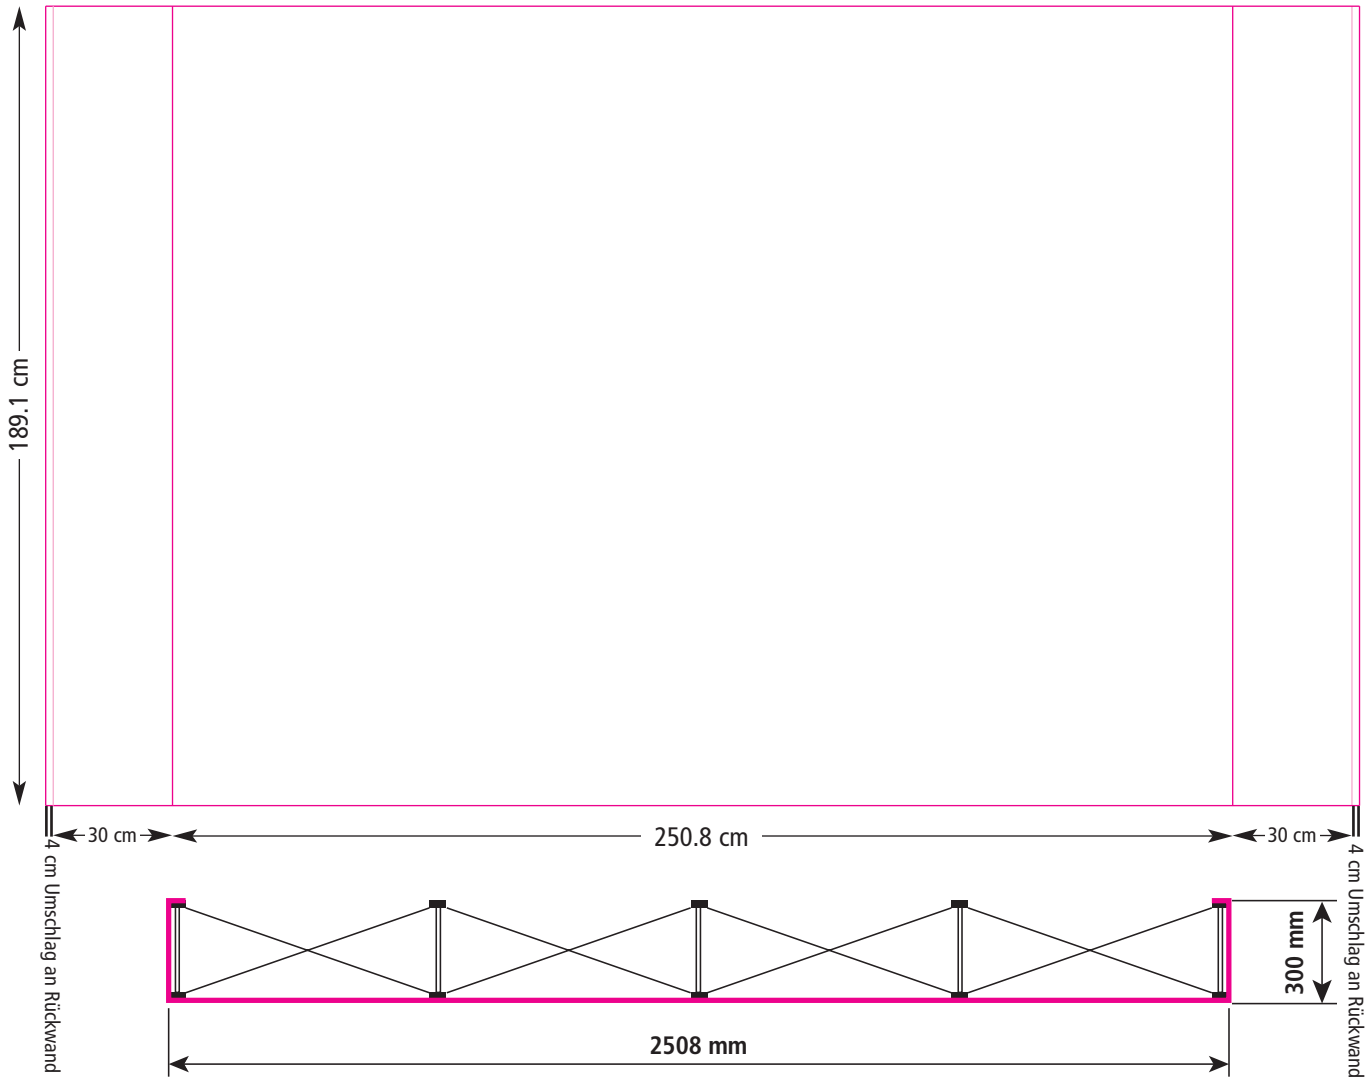

«We create your marketing displays.»

Bitte legen Sie Ihr Dokument im Maßstab 1:10 :

133,7 mm x 191,1 mm

In diesem Maß sind schon oben und unten je 1cm Beschnitt, sowie links und rechts je 4 cm Beschnitt bezogen auf das Endmaß, enthalten.

Quickfix® 190 3x1 (mit Endkappen)

«We create your marketindisplays.»

Bitte legen Sie Ihr Dokument im Maßstab 1:10 :

195,4 mm x 191,1 mm

In diesem Maß sind schon oben und unten je 1cm Beschnitt, sowie links und rechts je 4 cm Beschnitt bezogen auf das Endmaß, enthalten.

Quickfix® 190 3x2

«We create your marketing displays.»

Bitte legen Sie Ihr Dokument im Maßstab 1:10 :

195,4 mm x 191,1 mm

In diesem Maß sind schon oben und unten je 1cm Beschnitt, sowie links und rechts je 4 cm Beschnitt bezogen auf das Endmaß, enthalten.

Quickfix® 190 3x4

«We create your marketing displays.»

Bitte legen Sie Ihr Dokument im Maßstab 1:10 :

318,8 mm x 191,1 mm

In diesem Maß sind schon oben und unten je 1cm Beschnitt, sowie links und rechts je 4 cm Beschnitt bezogen auf das Endmaß, enthalten.