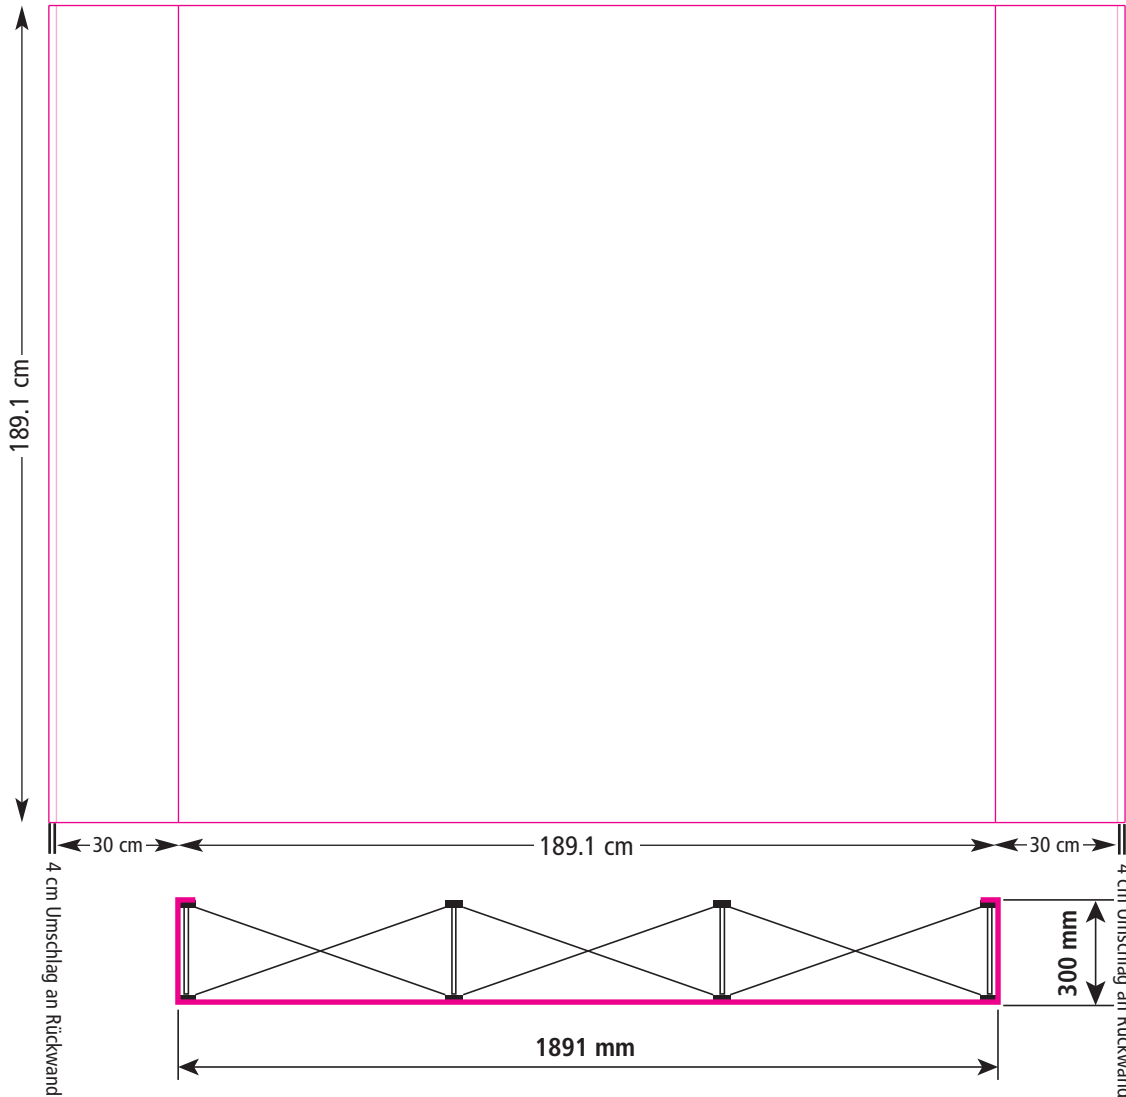

«We create your marketing displays.»

Bitte legen Sie Ihr Dokument im Maßstab 1:10 :

133,7 mm x 191,1 mm

In diesem Maß sind schon oben und unten je 1cm Beschnitt, sowie links und rechts je 4 cm Beschnitt bezogen auf das Endmaß, enthalten.

Quickfix® 190 3x1 (mit Endkappen)

«We create your marketindisplays.»

Bitte legen Sie Ihr Dokument im Maßstab 1:10 :

195,4 mm x 191,1 mm

In diesem Maß sind schon oben und unten je 1cm Beschnitt, sowie links und rechts je 4 cm Beschnitt bezogen auf das Endmaß, enthalten.

Quickfix[®] 190 3x2 (mit Endkappen)

«We create your marketindisplays.»

Bitte legen Sie Ihr Dokument im Maßstab 1:10 :

257,1 mm x 191,1 mm

In diesem Maß sind schon oben und unten je 1cm Beschnitt, sowie links und rechts je 4 cm Beschnitt bezogen auf das Endmaß, enthalten.

Quickfix® 190 3x2

«We create your marketing displays.»

Bitte legen Sie Ihr Dokument im Maßstab 1:10 :

195,4 mm x 191,1 mm

In diesem Maß sind schon oben und unten je 1cm Beschnitt, sowie links und rechts je 4 cm Beschnitt bezogen auf das Endmaß, enthalten.