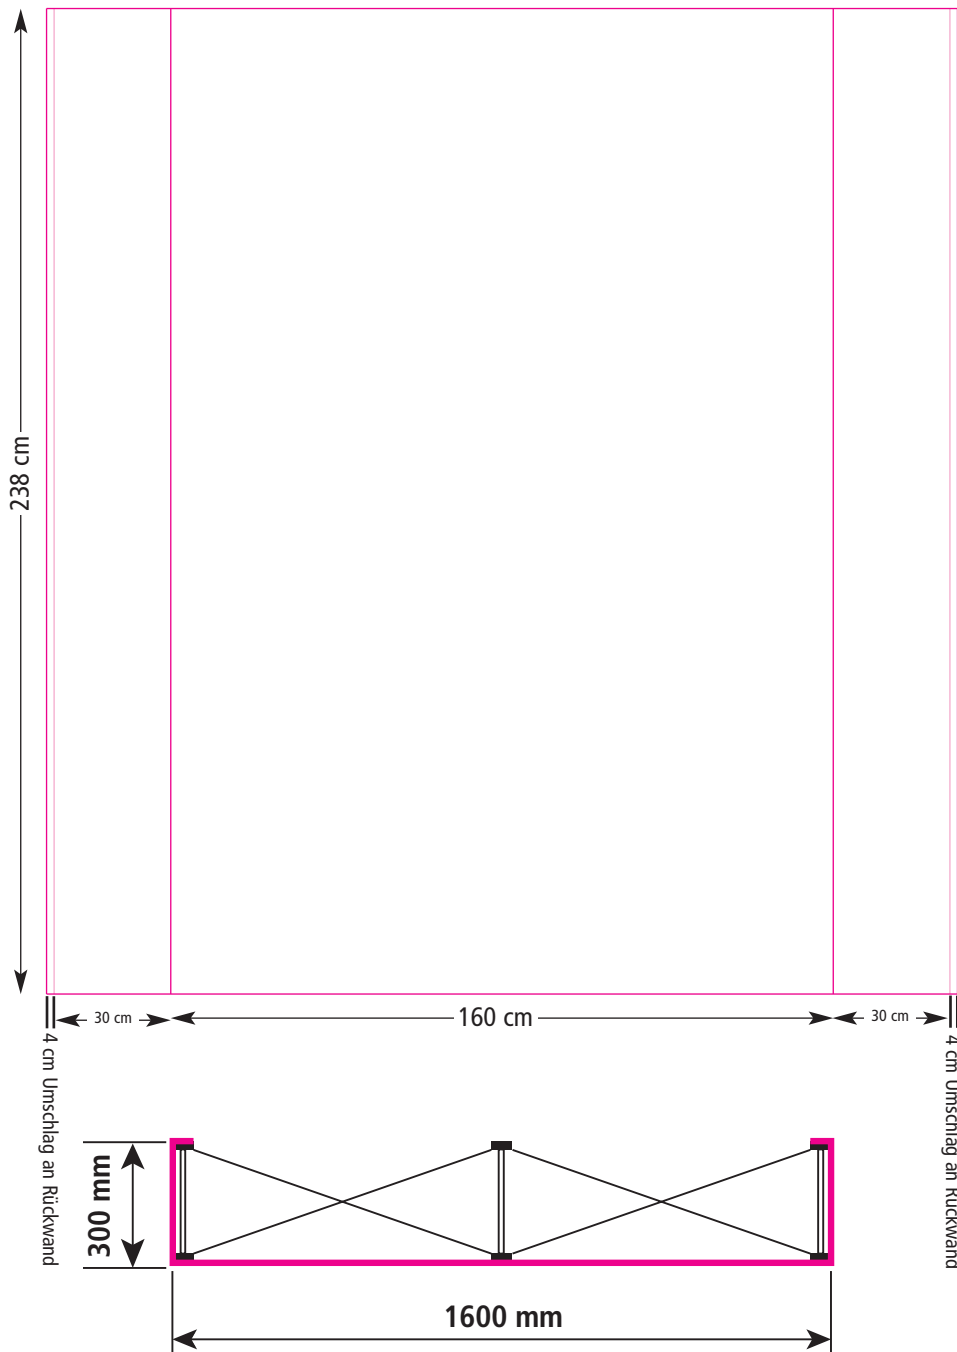

«We create your marketing displays.»

Bitte legen Sie Ihr Dokument im Maßstab 1:10 :

133,7 mm x 191,1 mm

In diesem Maß sind schon oben und unten je 1cm Beschnitt, sowie links und rechts je 4 cm Beschnitt bezogen auf das Endmaß, enthalten.

Quickfix® 190 3x1 (mit Endkappen)

«We create your marketindisplays.»

Bitte legen Sie Ihr Dokument im Maßstab 1:10 :

195,4 mm x 191,1 mm

In diesem Maß sind schon oben und unten je 1cm Beschnitt, sowie links und rechts je 4 cm Beschnitt bezogen auf das Endmaß, enthalten.

Quickfix® 190 3x2

«We create your marketing displays.»

Bitte legen Sie Ihr Dokument im Maßstab 1:10 :

195,4 mm x 191,1 mm

In diesem Maß sind schon oben und unten je 1cm Beschnitt, sowie links und rechts je 4 cm Beschnitt bezogen auf das Endmaß, enthalten.

Quickfix® 240 3x2

«We create your marketing displays.»

Bitte legen Sie Ihr Dokument im Maßstab 1:10 :

228 mm x 240 mm

In diesem Maß sind schon oben und unten je 1 cm Beschnitt, sowie links und rechts je 4 cm Beschnitt bezogen auf das Endmaß, enthalten.