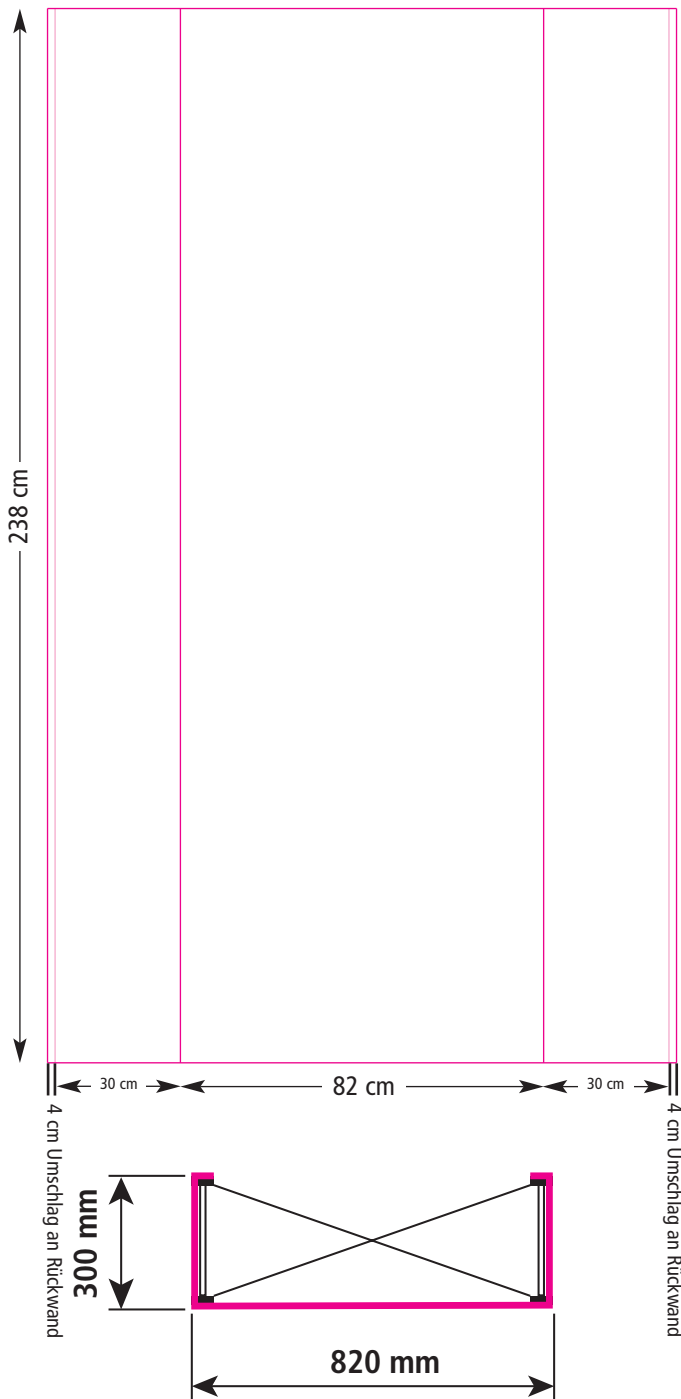

«We create your marketing displays.»

Bitte legen Sie Ihr Dokument im Maßstab 1:10 :

133,7 mm x 191,1 mm

In diesem Maß sind schon oben und unten je 1cm Beschnitt, sowie links und rechts je 4 cm Beschnitt bezogen auf das Endmaß, enthalten.

Quickfix® 190 3x1 (mit Endkappen)

«We create your marketindisplays.»

Bitte legen Sie Ihr Dokument im Maßstab 1:10 :

195,4 mm x 191,1 mm

In diesem Maß sind schon oben und unten je 1cm Beschnitt, sowie links und rechts je 4 cm Beschnitt bezogen auf das Endmaß, enthalten.

Quickfix® 240 3x1

«We create your marketing displays.»

Bitte legen Sie Ihr Dokument im Maßstab 1:10 :

150 mm x 240 mm

In diesem Maß sind schon oben und unten je 1cm Beschnitt, sowie links und rechts je 4 cm Beschnitt bezogen auf das Endmaß, enthalten.

Quickfix® 240 3x2

«We create your marketing displays.»

Bitte legen Sie Ihr Dokument im Maßstab 1:10 :

228 mm x 240 mm

In diesem Maß sind schon oben und unten je 1 cm Beschnitt, sowie links und rechts je 4 cm Beschnitt bezogen auf das Endmaß, enthalten.