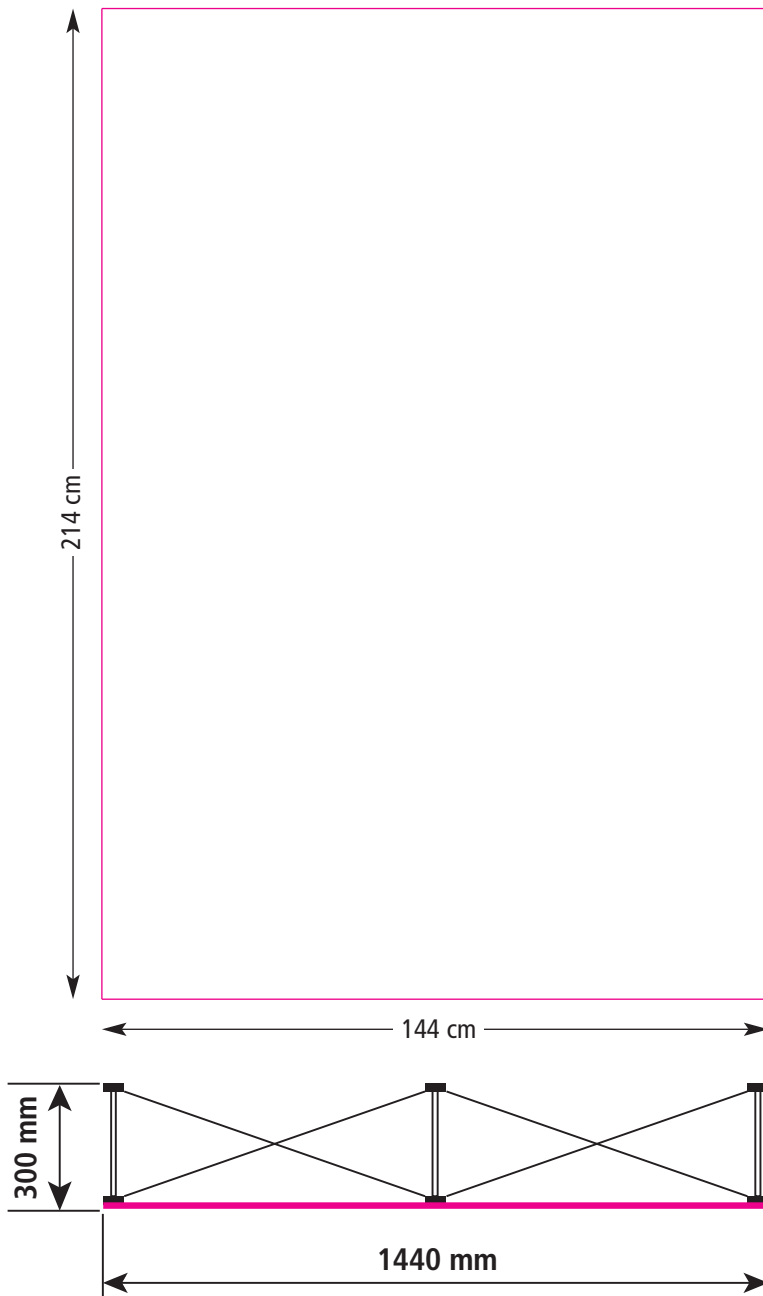

«We create your marketing displays.»

Bitte legen Sie Ihr Dokument im Maßstab 1:10 :

146 mm x 216 mm

In diesem Maß sind schon umlaufend 1 cm Beschnitt, bezogen auf das Endmaß, enthalten.

Quickfix® 215 3x2