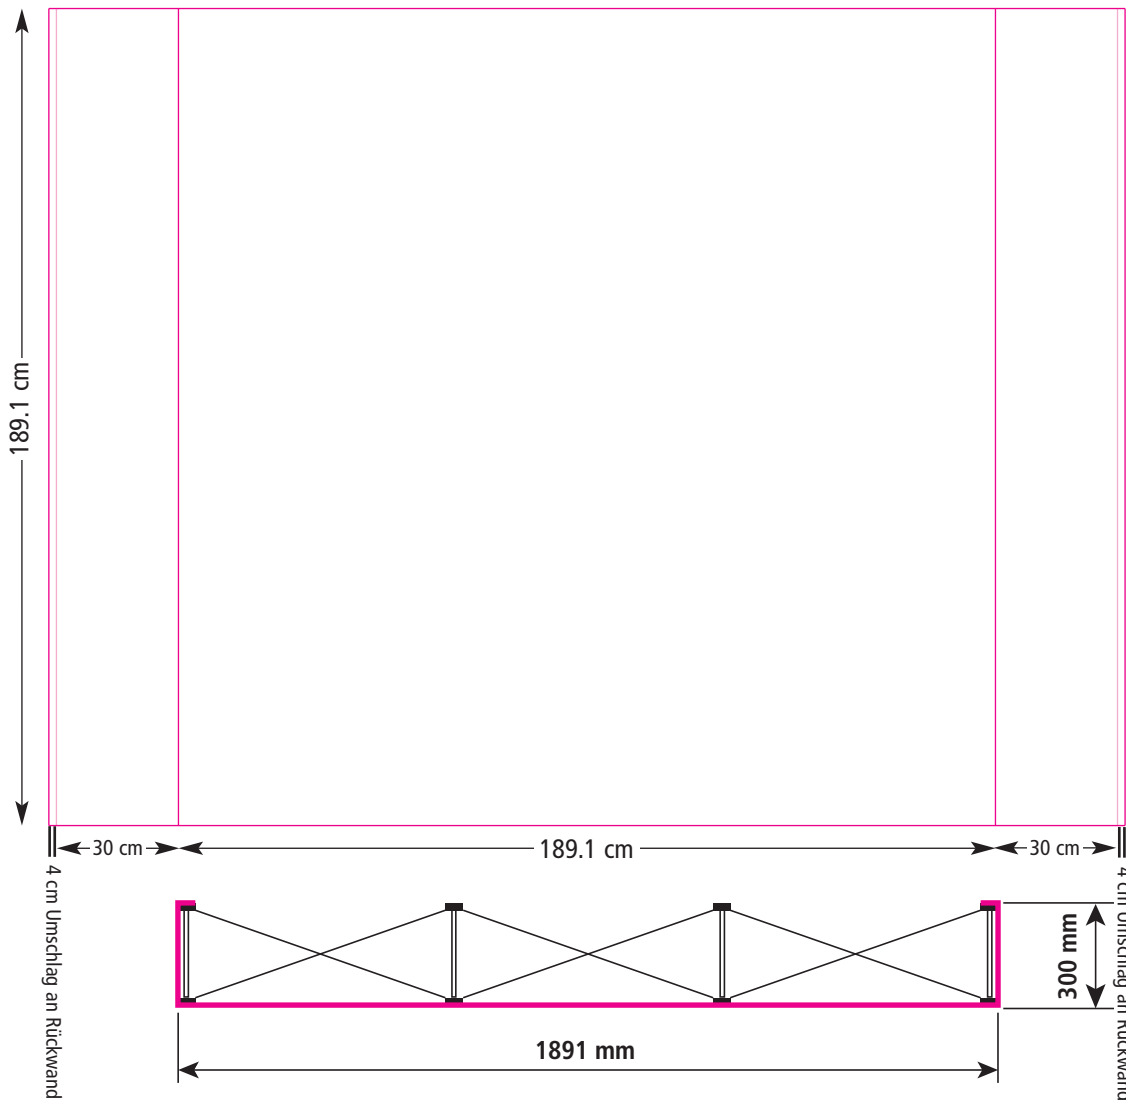

«We create your marketing displays.»

Bitte legen Sie Ihr Dokument im Maßstab 1:10 :

133,7 mm x 191,1 mm

In diesem Maß sind schon oben und unten je 1cm Beschnitt, sowie links und rechts je 4 cm Beschnitt bezogen auf das Endmaß, enthalten.

Quickfix® 190 3x2

«We create your marketing displays.»

Bitte legen Sie Ihr Dokument im Maßstab 1:10 :

195,4 mm x 191,1 mm

In diesem Maß sind schon oben und unten je 1cm Beschnitt, sowie links und rechts je 4 cm Beschnitt bezogen auf das Endmaß, enthalten.

Quickfix[®] 190 3x3

«We create your marketing displays.»

Bitte legen Sie Ihr Dokument im Maßstab 1:10 :

257,1 mm x 191,1 mm

In diesem Maß sind schon oben und unten je 1cm Beschnitt, sowie links und rechts je 4 cm Beschnitt bezogen auf das Endmaß, enthalten.

Quickfix® 190 3x4

«We create your marketing displays.»

Bitte legen Sie Ihr Dokument im Maßstab 1:10 :

318,8 mm x 191,1 mm

In diesem Maß sind schon oben und unten je 1cm Beschnitt, sowie links und rechts je 4 cm Beschnitt bezogen auf das Endmaß, enthalten.