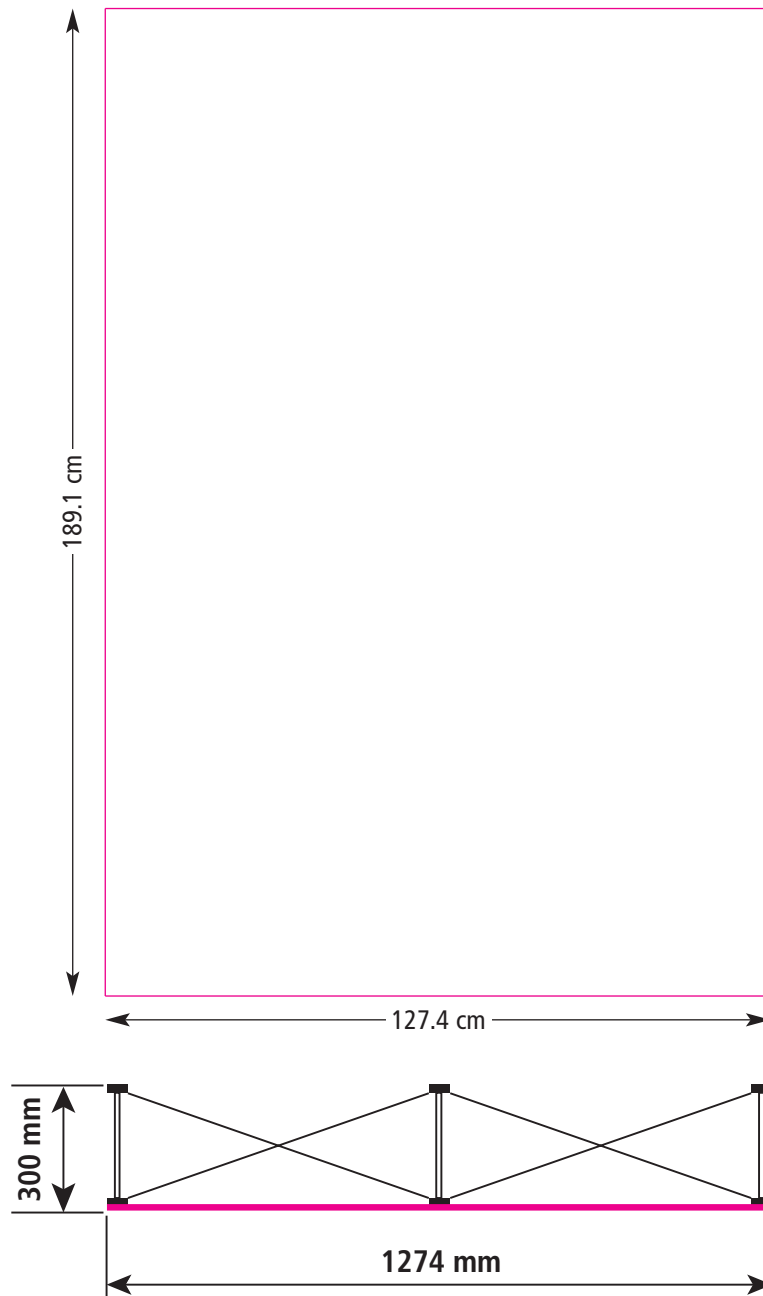

«We create your marketing displays.»

Bitte legen Sie Ihr Dokument im Maßstab 1:10 :

129,4 mm x 191,1 mm

In diesem Maß sind schon umlaufend 1cm Beschnitt, bezogen auf das Endmaß, enthalten.

Quickfix® 190 3x2