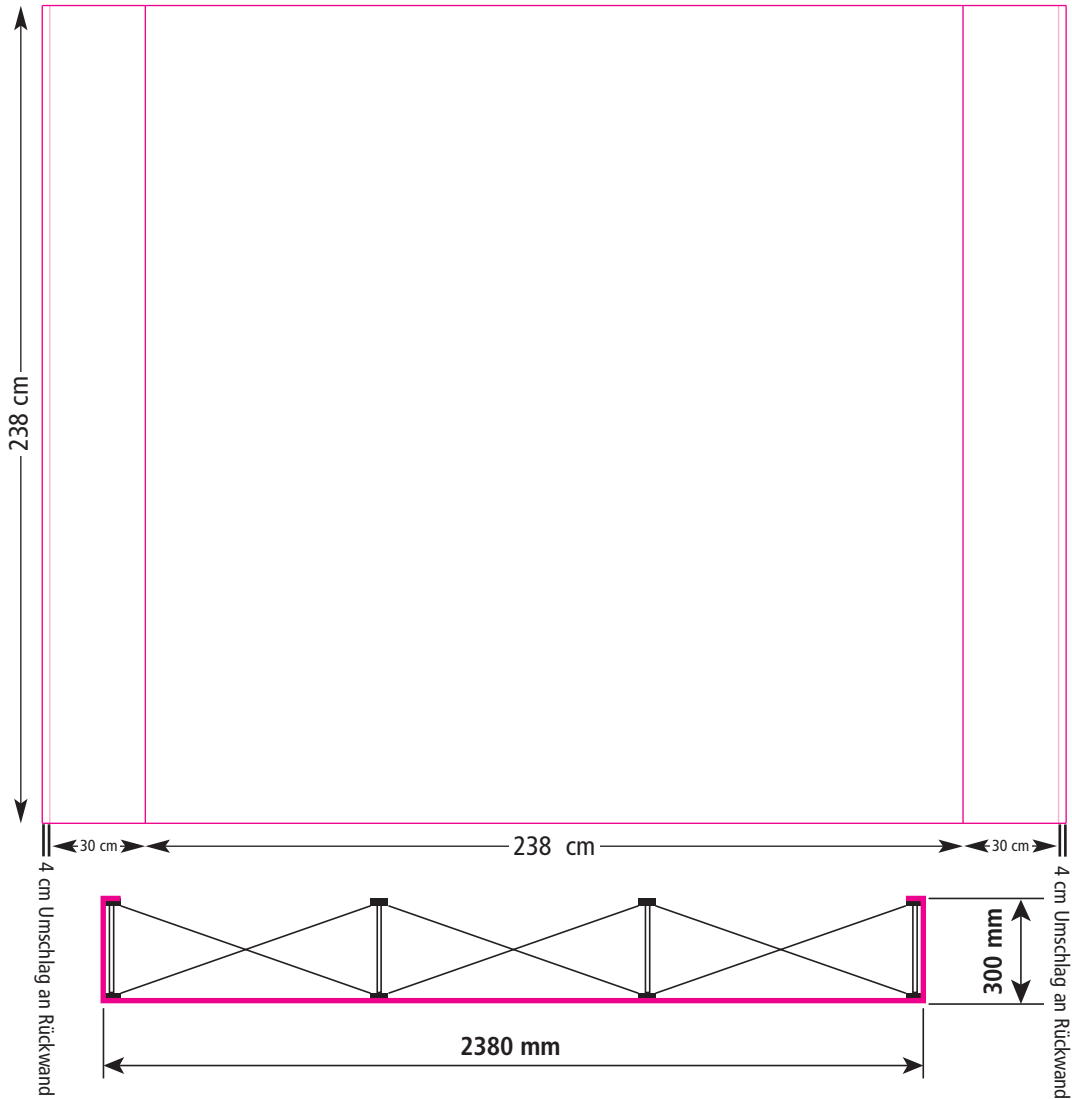

«We create your marketing displays.»

Bitte legen Sie Ihr Dokument im Maßstab 1:10 :

133,7 mm x 191,1 mm

In diesem Maß sind schon oben und unten je 1cm Beschnitt, sowie links und rechts je 4 cm Beschnitt bezogen auf das Endmaß, enthalten.

Quickfix® 240 3x2

«We create your marketing displays.»

Bitte legen Sie Ihr Dokument im Maßstab 1:10 :

228 mm x 240 mm

In diesem Maß sind schon oben und unten je 1 cm Beschnitt, sowie links und rechts je 4 cm Beschnitt bezogen auf das Endmaß, enthalten.

Quickfix® 240 3x3

«We create your marketing displays.»

Bitte legen Sie Ihr Dokument im Maßstab 1:10 :

306 mm x 240 mm

In diesem Maß sind schon oben und unten je 1cm Beschnitt, sowie links und rechts je 4 cm Beschnitt bezogen auf das Endmaß, enthalten.

Quickfix® 240 3x4

«We create your marketing displays.»

Bitte legen Sie Ihr Dokument im Maßstab 1:10 :

384 mm x 240 mm

In diesem Maß sind schon oben und unten je 1cm Beschnitt, sowie links und rechts je 4 cm Beschnitt bezogen auf das Endmaß, enthalten.