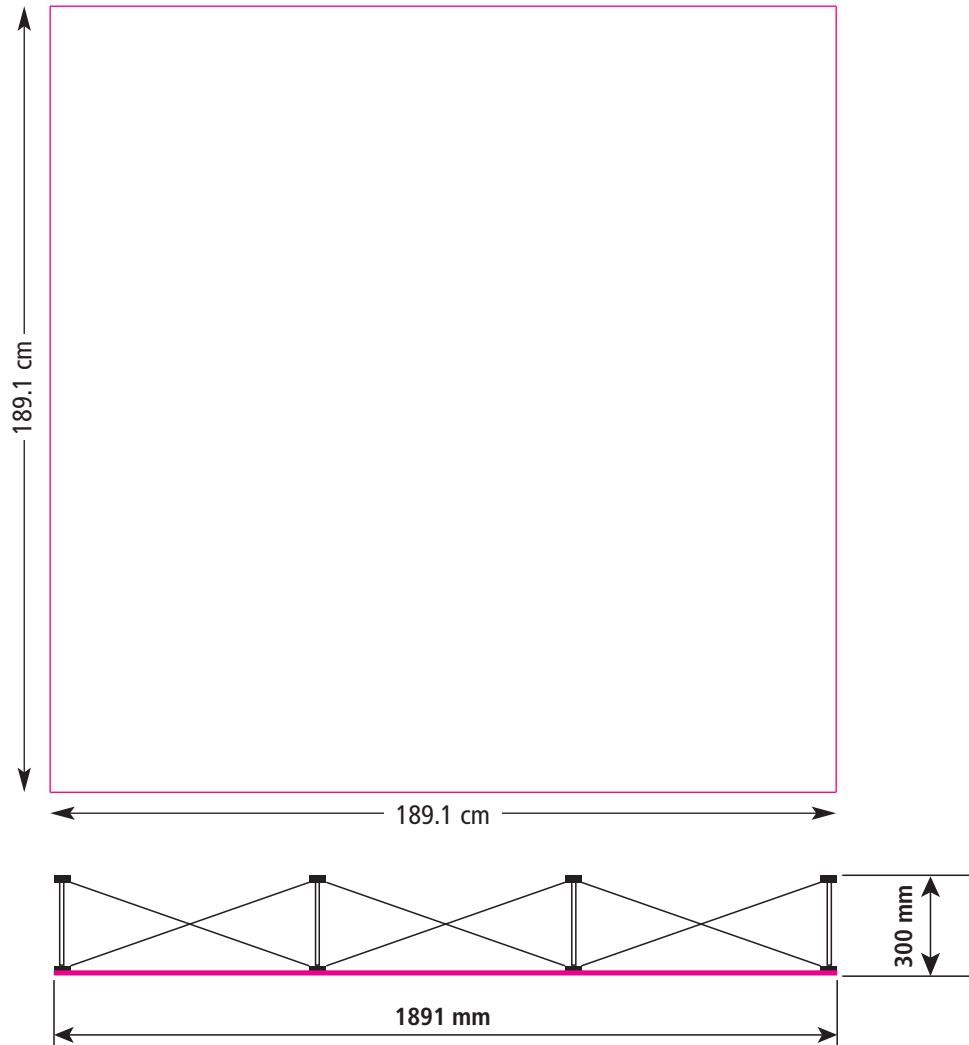

«We create your marketing displays.»

Bitte legen Sie Ihr Dokument im Maßstab 1:10 :

191,1 mm x 191,1 mm

In diesem Maß sind schon umlaufend 1 cm Beschnitt, bezogen auf das Endmaß, enthalten.

Quickfix® 190 3x3