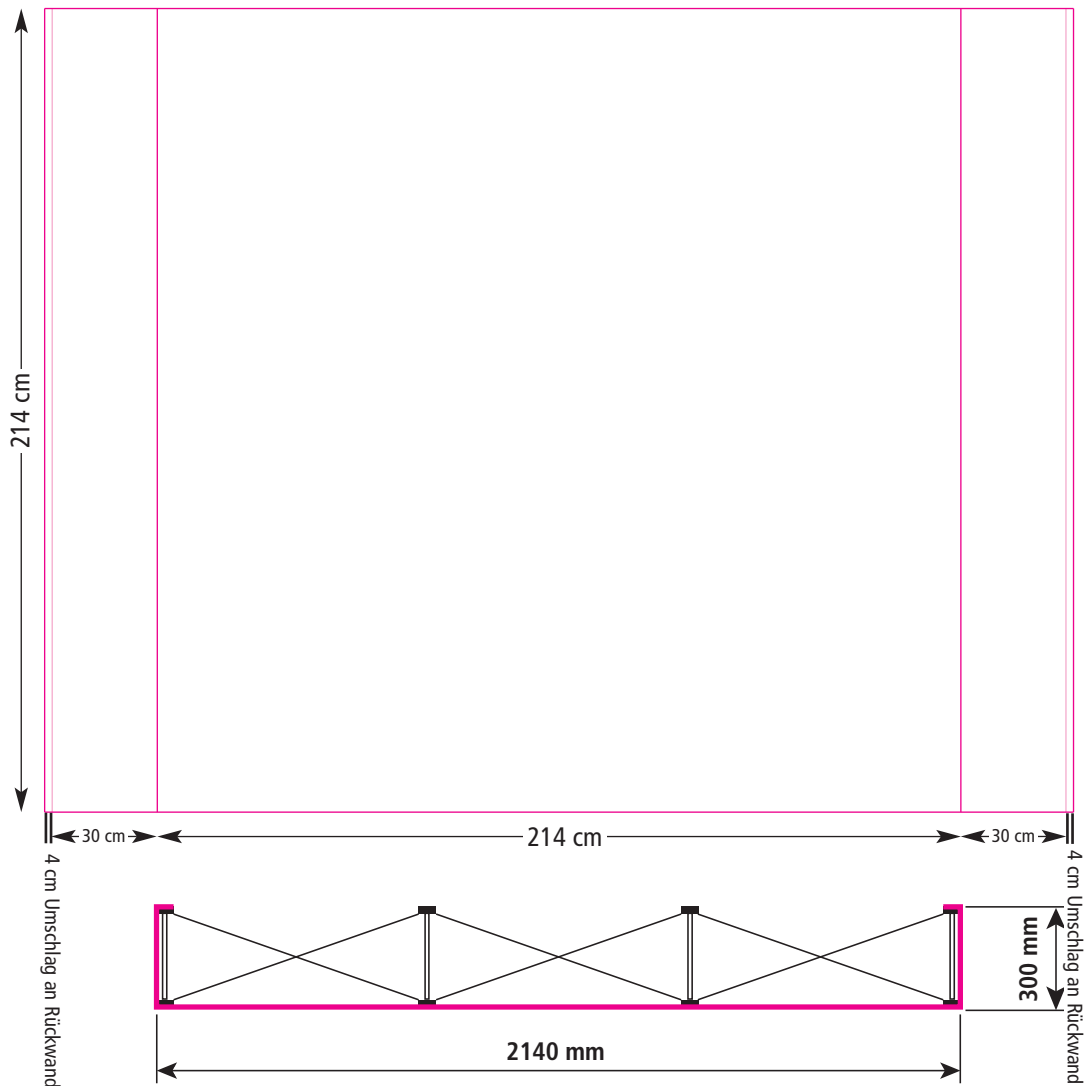

«We create your marketing displays.»

Bitte legen Sie Ihr Dokument im Maßstab 1:10 :

282 mm x 216 mm

In diesem Maß sind schon oben und unten je 1cm Beschnitt, sowie links und rechts je 4 cm Beschnitt bezogen auf das Endmaß, enthalten.

Quickfix® 215 3x3 (mit Endkappen)