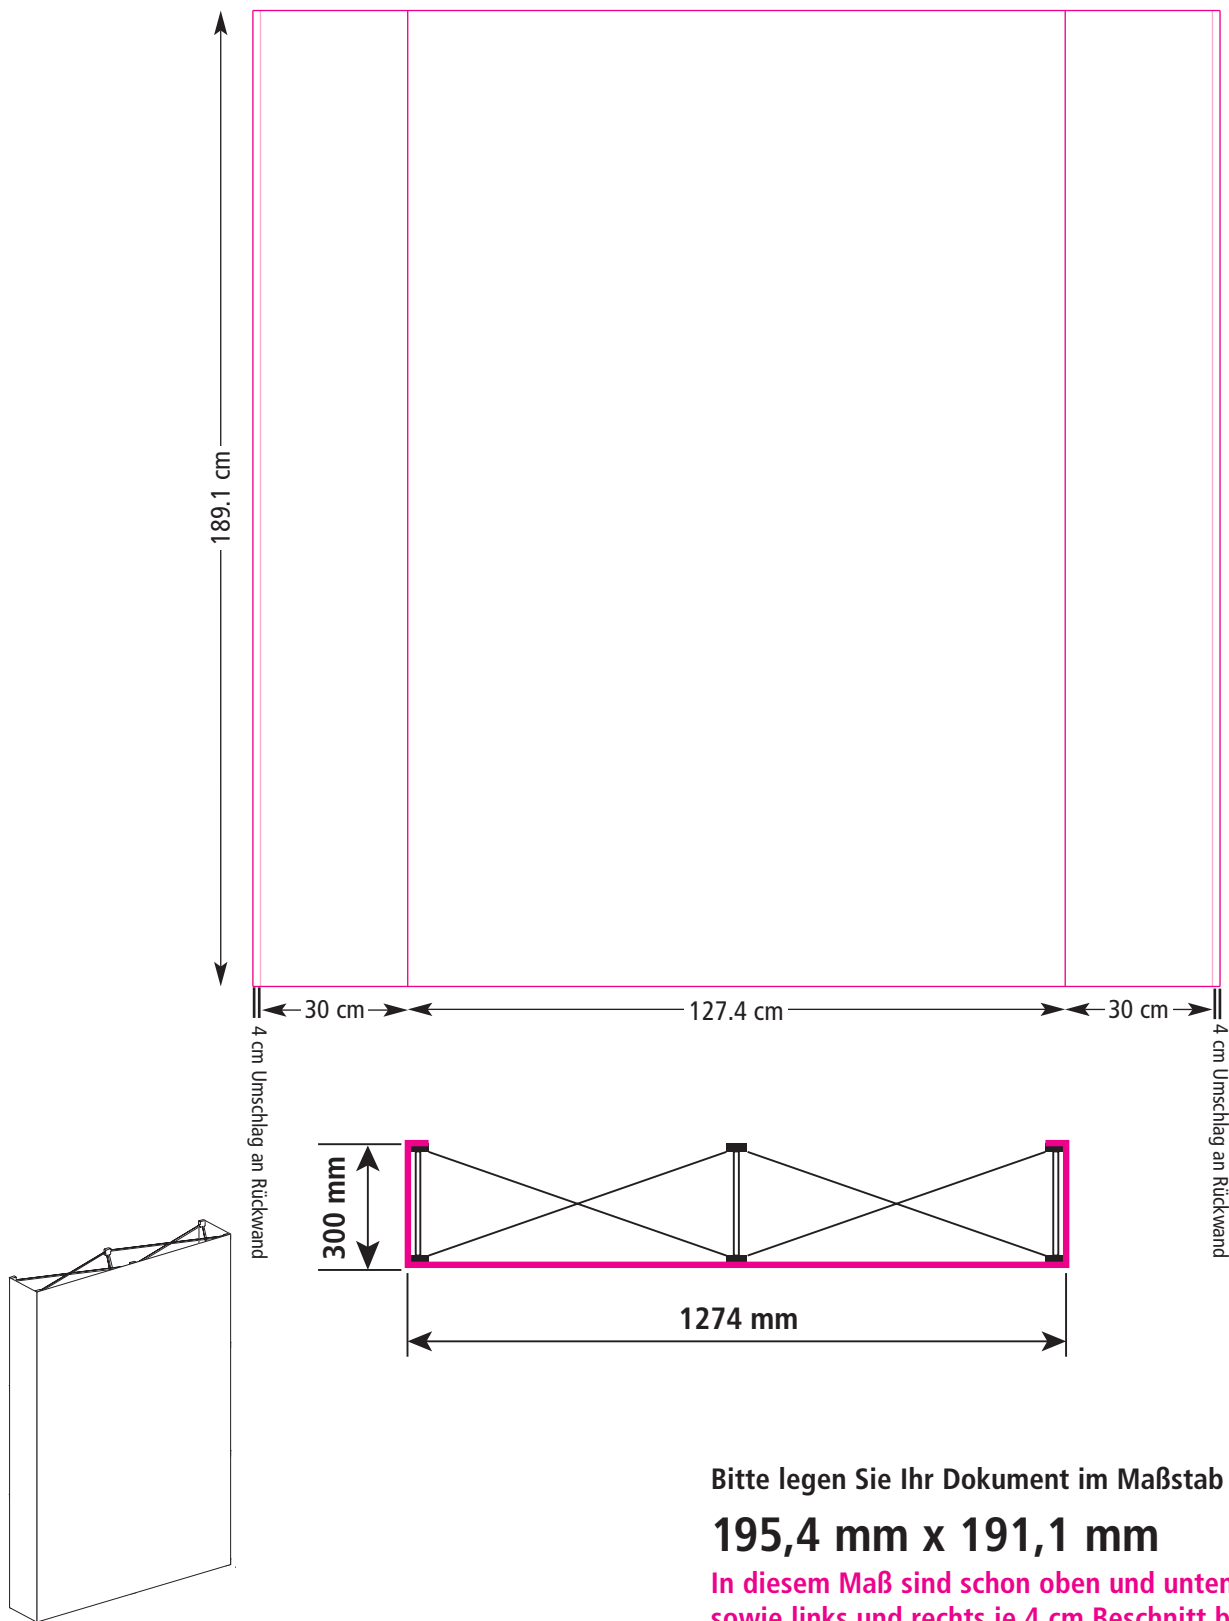

«We create your marketing displays.»

Bitte legen Sie Ihr Dokument im Maßstab 1:10 :

133,7 mm x 191,1 mm

In diesem Maß sind schon oben und unten je 1cm Beschnitt, sowie links und rechts je 4 cm Beschnitt bezogen auf das Endmaß, enthalten.

Quickfix® 190 3x1 (mit Endkappen)

«We create your marketindisplays.»

Bitte legen Sie Ihr Dokument im Maßstab 1:10 :

195,4 mm x 191,1 mm

In diesem Maß sind schon oben und unten je 1cm Beschnitt, sowie links und rechts je 4 cm Beschnitt bezogen auf das Endmaß, enthalten.

Quickfix® 190 3x1

«We create your marketing displays.»

Bitte legen Sie Ihr Dokument im Maßstab 1:10 :

129,4 mm x 191,1 mm

In diesem Maß sind schon umlaufend 1cm Beschnitt, bezogen auf das Endmaß, enthalten.

Quickfix® 190 3x2

«We create your marketing displays.»

Bitte legen Sie Ihr Dokument im Maßstab 1:10 :

195,4 mm x 191,1 mm

In diesem Maß sind schon oben und unten je 1cm Beschnitt, sowie links und rechts je 4 cm Beschnitt bezogen auf das Endmaß, enthalten.