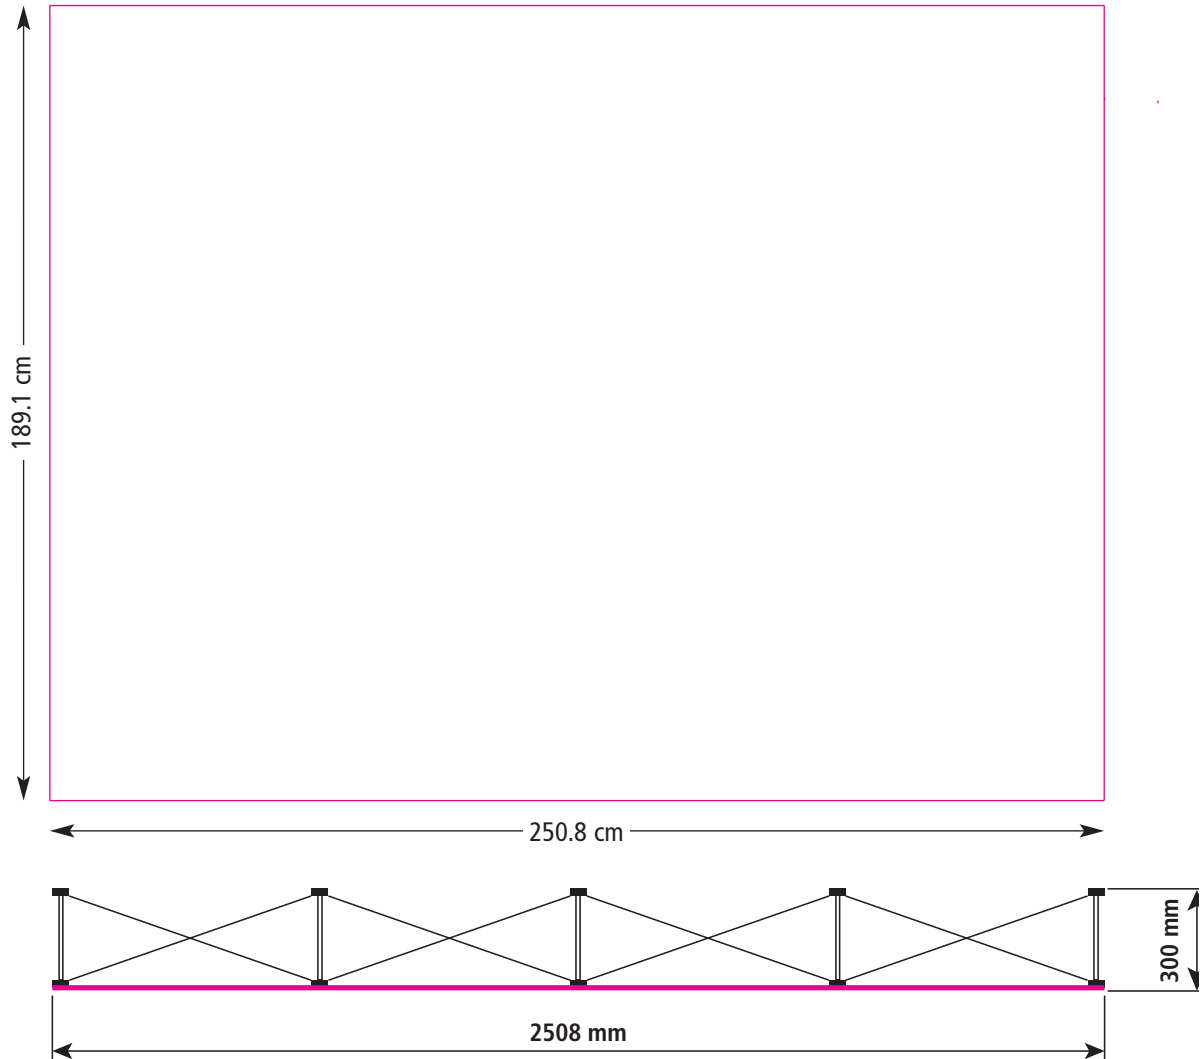

«We create your marketing displays.»

Bitte legen Sie Ihr Dokument im Maßstab 1:10 :

252,8 mm x 191,1 mm

In diesem Maß sind schon umlaufend 1 cm Beschnitt, bezogen auf das Endmaß, enthalten.

Quickfix® 190 3x4