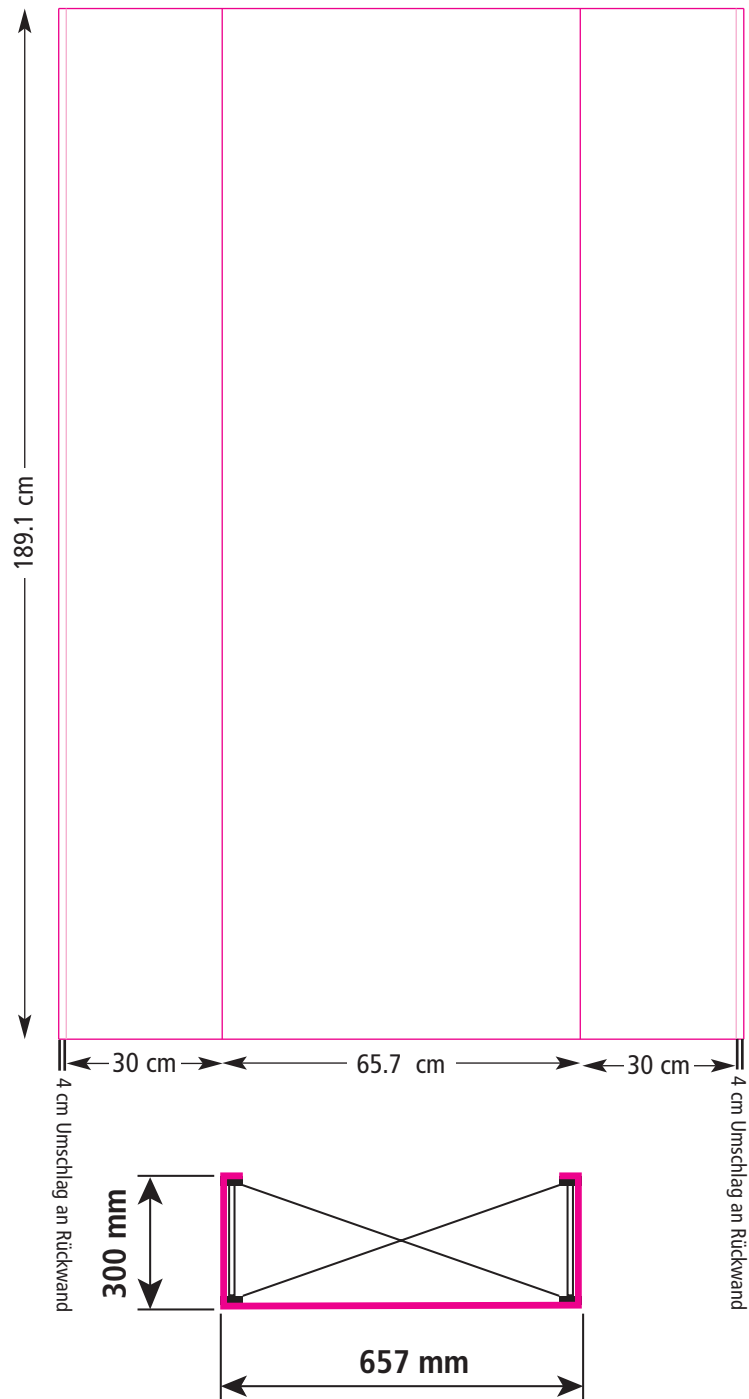

«We create your marketing displays.»

Bitte legen Sie Ihr Dokument im Maßstab 1:10 :

133,7 mm x 191,1 mm

In diesem Maß sind schon oben und unten je 1cm Beschnitt, sowie links und rechts je 4 cm Beschnitt bezogen auf das Endmaß, enthalten.

Quickfix® 190 3x1 (mit Endkappen)

«We create your marketindisplays.»

Bitte legen Sie Ihr Dokument im Maßstab 1:10 :

195,4 mm x 191,1 mm

In diesem Maß sind schon oben und unten je 1cm Beschnitt, sowie links und rechts je 4 cm Beschnitt bezogen auf das Endmaß, enthalten.

Quickfix[®] 190 3x2 (mit Endkappen)

«We create your marketindisplays.»

Bitte legen Sie Ihr Dokument im Maßstab 1:10 :

257,1 mm x 191,1 mm

In diesem Maß sind schon oben und unten je 1cm Beschnitt, sowie links und rechts je 4 cm Beschnitt bezogen auf das Endmaß, enthalten.

Quickfix® 190 3x2

«We create your marketing displays.»

Bitte legen Sie Ihr Dokument im Maßstab 1:10 :

195,4 mm x 191,1 mm

In diesem Maß sind schon oben und unten je 1cm Beschnitt, sowie links und rechts je 4 cm Beschnitt bezogen auf das Endmaß, enthalten.