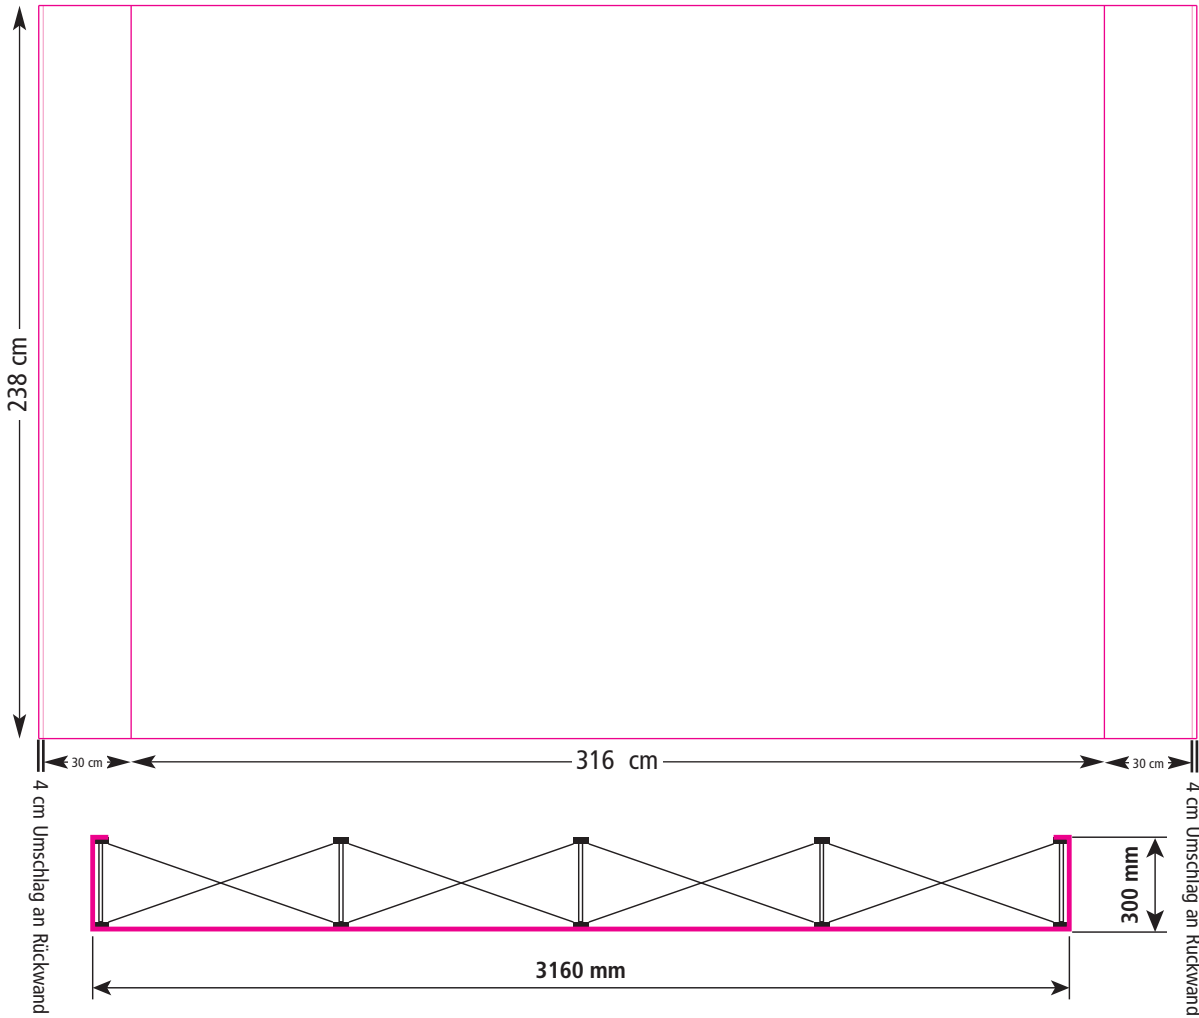

Quickfix® 240 3x2

«We create your marketing displays.»

Bitte legen Sie Ihr Dokument im Maßstab 1:10 :

228 mm x 240 mm

In diesem Maß sind schon oben und unten je 1 cm Beschnitt, sowie links und rechts je 4 cm Beschnitt bezogen auf das Endmaß, enthalten.

Quickfix® 240 3x3

«We create your marketing displays.»

Bitte legen Sie Ihr Dokument im Maßstab 1:10 :

306 mm x 240 mm

In diesem Maß sind schon oben und unten je 1cm Beschnitt, sowie links und rechts je 4 cm Beschnitt bezogen auf das Endmaß, enthalten.

Quickfix[®] 240 3x3 (mit Endkappen)

«We create your marketing displays.»

Bitte legen Sie Ihr Dokument im Maßstab 1:10 :

318 mm x 240 mm

In diesem Maß sind schon umlaufend 1 cm Beschnitt, bezogen auf das Endmaß, enthalten.

Quickfix® 240 3x4

«We create your marketing displays.»

Bitte legen Sie Ihr Dokument im Maßstab 1:10 :

384 mm x 240 mm

In diesem Maß sind schon oben und unten je 1cm Beschnitt, sowie links und rechts je 4 cm Beschnitt bezogen auf das Endmaß, enthalten.