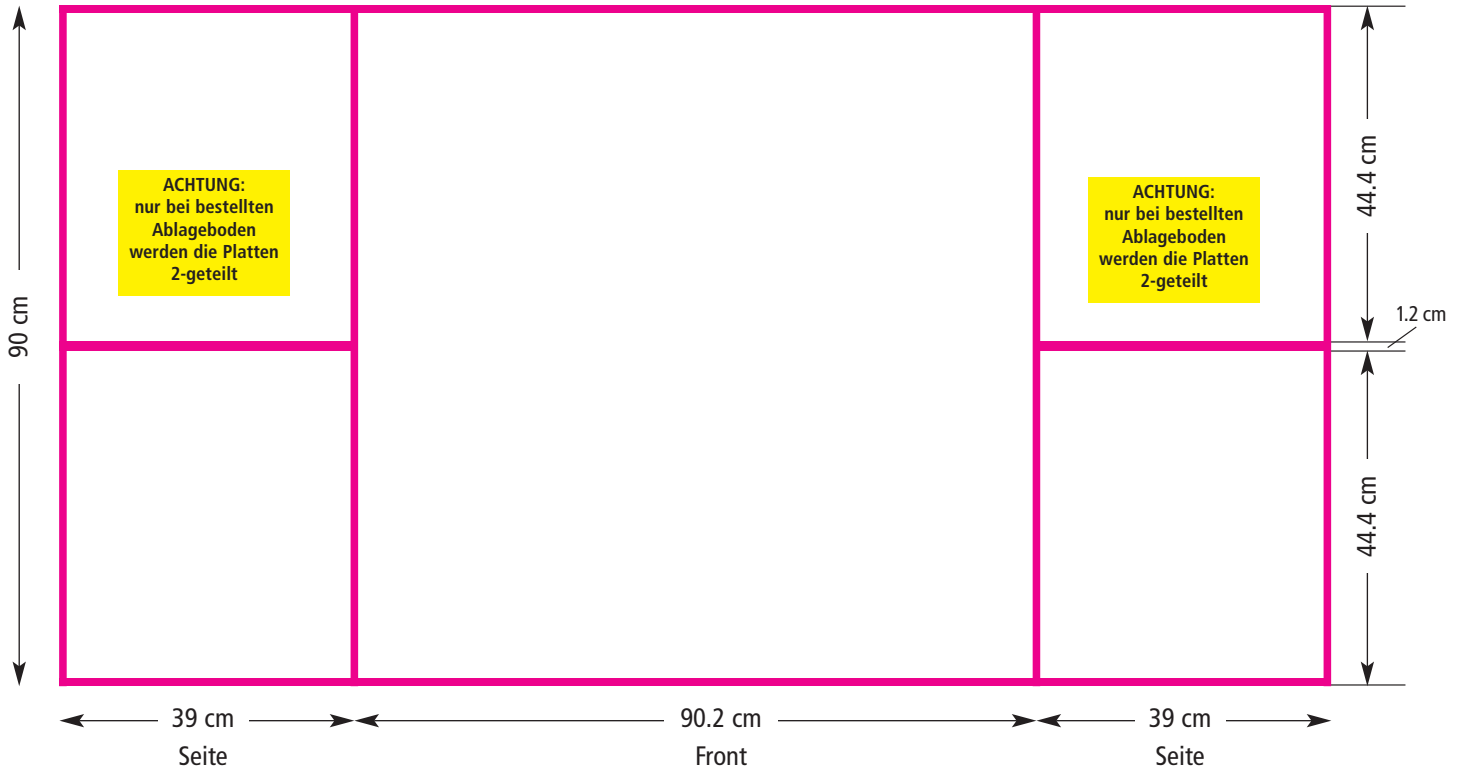

«We create your marketing displays.»

Bitte legen Sie Ihr Dokument im Maßstab 1:10 :

92,2 mm x 25 mm

In diesem Maß sind schon umlaufend 1 cm Beschnitt, bezogen auf das Endmaß, enthalten.

Butterfly[®] Basic Top

«We create your marketing displays.»

Jede Platte wird umlaufend ca. 6 mm durch die Schienenführung verdeckt

Foto: Butterfly Basic mit Bar

Bitte legen Sie Ihr Dokument im Maßstab 1:10 :

170,2 mm x 92 mm

In diesem Maß sind schon umlaufend 1 cm Beschnitt, bezogen auf das Endmaß, enthalten.

Butterfly® Basic

Jede Platte wird umlaufend ca. 6 mm durch die Schienenführung verdeckt

Bitte legen Sie Ihr Dokument im Maßstab 1:10 :

182 mm x 92 mm

In diesem Maß sind schon umlaufend 1 cm Beschnitt, bezogen auf das Endmaß, enthalten.

«We create your marketing displays.»

Jede Platte wird umlaufend ca. 6 mm durch die Schienenführung verdeckt

Foto: Butterfly Basic mit Bar

Bitte legen Sie Ihr Dokument im Maßstab 1:10 :

128 mm x 25 mm

In diesem Maß sind schon umlaufend 1 cm Beschnitt, bezogen auf das Endmaß, enthalten.