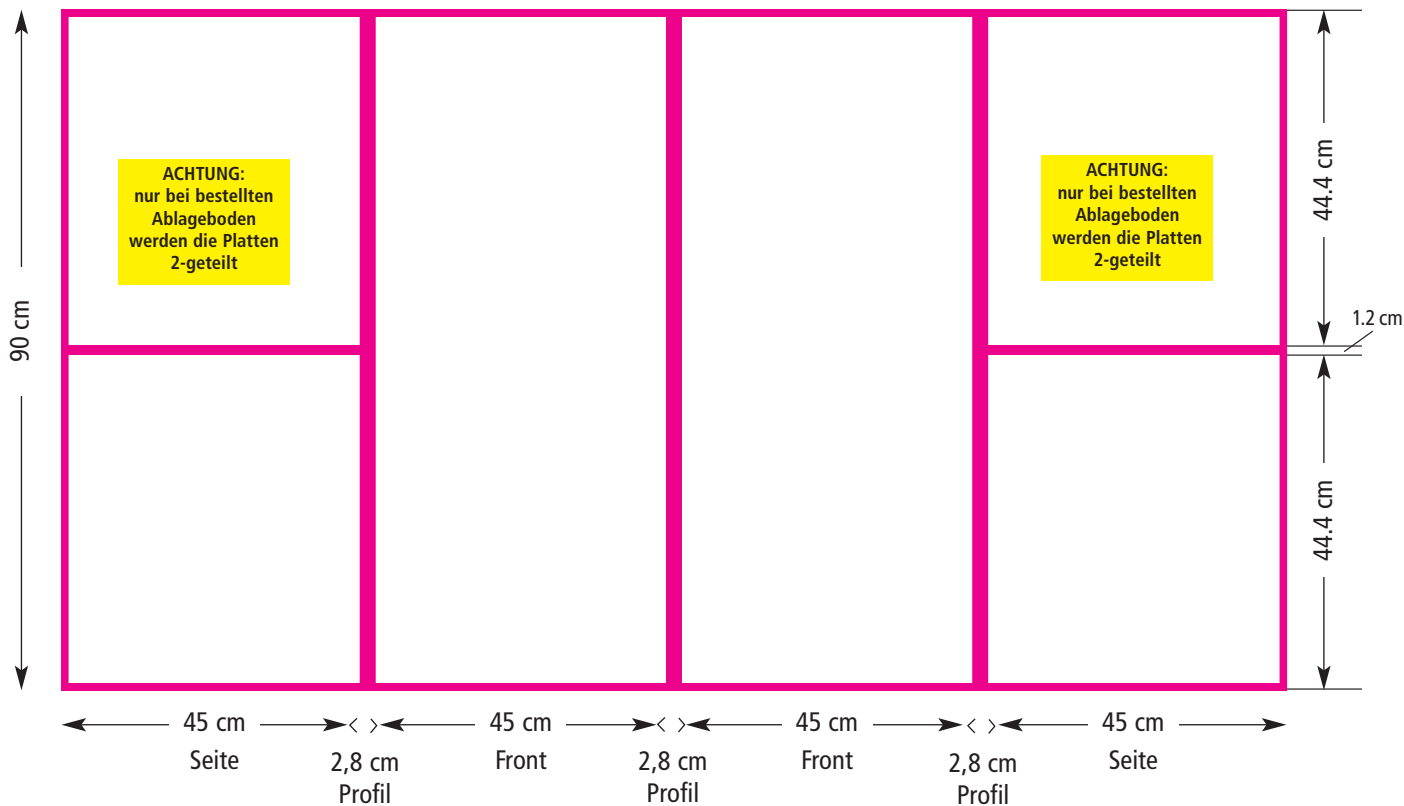

«We create your marketing displays.»

Bitte legen Sie Ihr Dokument im Maßstab 1:10 :

92,2 mm x 25 mm

In diesem Maß sind schon umlaufend 1 cm Beschnitt, bezogen auf das Endmaß, enthalten.

Butterfly[®] Basic Top

«We create your marketing displays.»

Jede Platte wird umlaufend ca. 6 mm durch die Schienenführung verdeckt

Foto: Butterfly Basic mit Bar

Bitte legen Sie Ihr Dokument im Maßstab 1:10 :

170,2 mm x 92 mm

In diesem Maß sind schon umlaufend 1 cm Beschnitt, bezogen auf das Endmaß, enthalten.

Butterfly® Basic

Jede Platte wird umlaufend ca. 6 mm durch die Schienenführung verdeckt

Bitte legen Sie Ihr Dokument im Maßstab 1:10 :

182 mm x 92 mm

In diesem Maß sind schon umlaufend 1 cm Beschnitt, bezogen auf das Endmaß, enthalten.

«We create your marketing displays.»

Jede Platte wird umlaufend ca. 6 mm durch die Schienenführung verdeckt

Foto: Butterfly Basic mit Bar

Bitte legen Sie Ihr Dokument im Maßstab 1:10 :

128 mm x 25 mm

In diesem Maß sind schon umlaufend 1 cm Beschnitt, bezogen auf das Endmaß, enthalten.